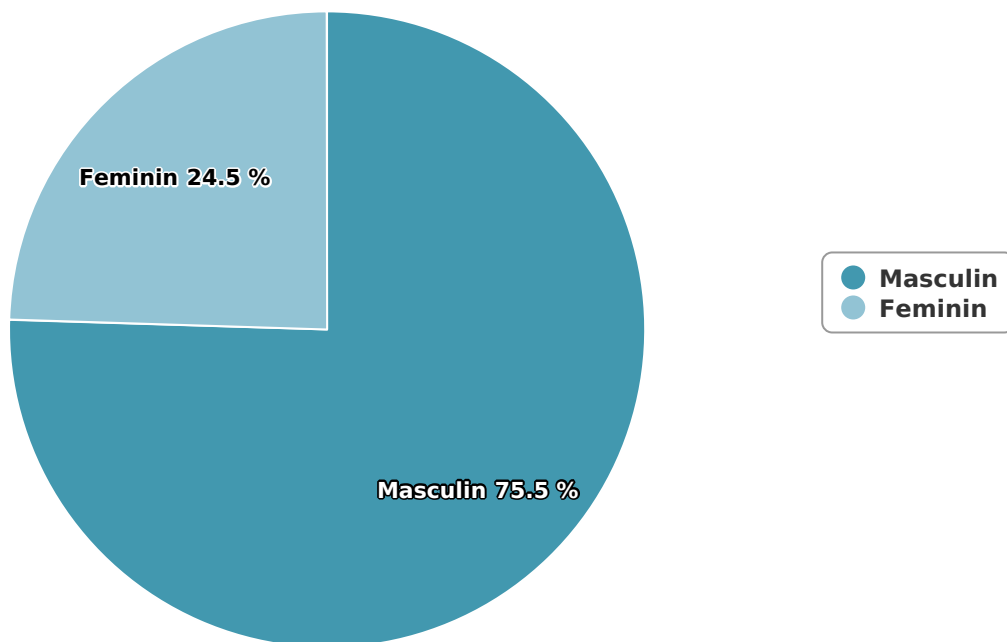

Te tine la curent cu cele mai noi stiri, rezultate si clasamente din sport!

Aici gasesti transmisiunile Live, online, de pe cele 4 canale Digi Sport din: fotbal, tenis, auto, moto, handbal, baschet, volei, polo, plus competitii care se vad in exclusivitate pe digisport.ro

Editor:	Digi Romania SA
Contractor SATI:	Digi Romania SA
Director general:	Serghei Bulgac
Reprezentant BRAT:	Valentin Stirbu
Adresa	Bucuresti, Str. Dr. Staicovici, Nr 75, Sector 5
Telefon:	031-400.44.44
E-mail:	valentin.stirbu@digi.ro
Regie publicitate:	Digi Romania SA
Departament publicitate:	Valentin Stirbu

SATI Februarie 2025

Gen