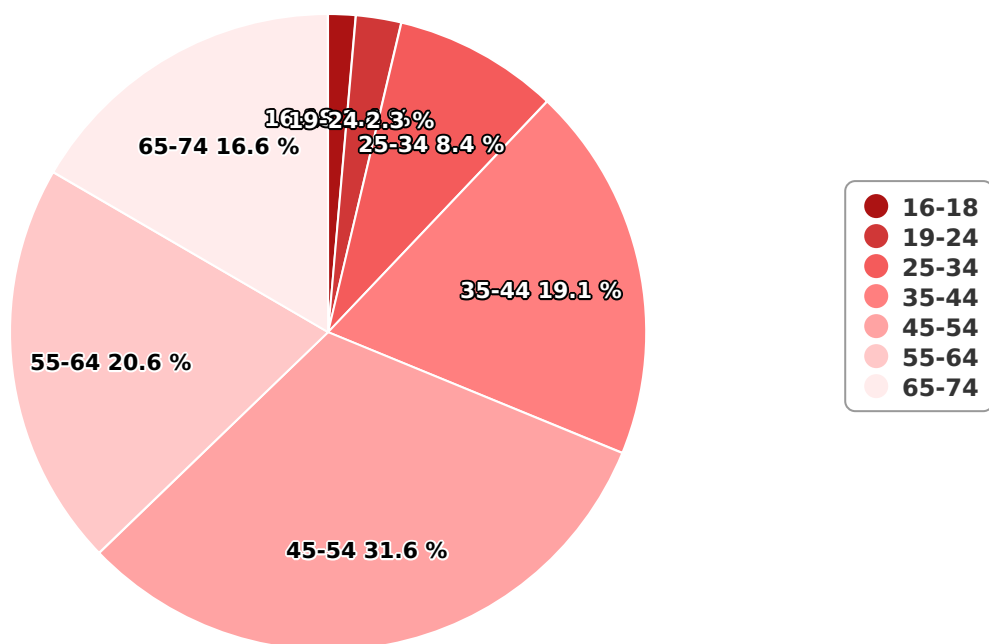

Te tine la curent cu cele mai noi stiri, rezultate si clasamente din sport!

Aici gasesti transmisiunile Live, online, de pe cele 4 canale Digi Sport din: fotbal, tenis, auto, moto, handbal, baschet, volei, polo, plus competitii care se vad in exclusivitate pe digisport.ro

## SATI Februarie 2025

## Categorie socială ESOMAR

Grup	Grup țintă	Vizitatori pe Lună (VpL)		Index afinitate
		Mii persoane	Structura	
Total	Total	797	100	100
Gen	Masculin	602	75,5	155
	Feminin	195	24,5	47
Vârsta	16-18 ani	11	1,4	28

Grup	Grup țintă	Vizitatori pe Lună (VpL)		Index afinitate
		Mii persoane	Structura	
	19-24 ani	18	2,3	22
	25-34 ani	67	8,4	47
	35-44 ani	152	19,1	87
	45-54 ani	251	31,6	135
	55-64 ani	164	20,6	149
	65-74 ani	132	16,6	196
Categorie socială ESOMAR	Categoria AB	188	23,5	84
	Categoria C	336	42,1	146
	Categoria DE	273	34,3	79