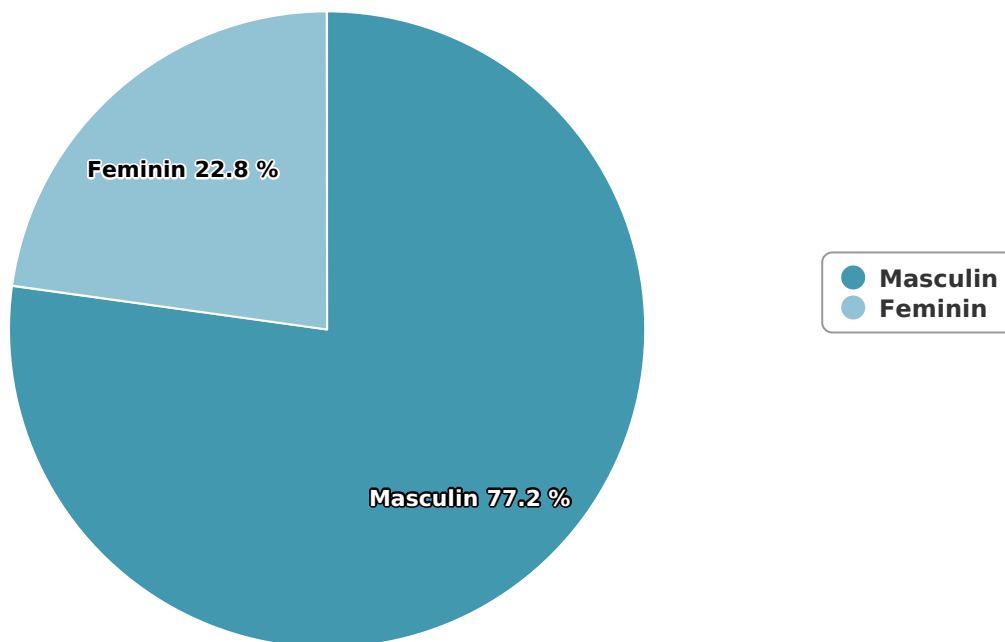

Te tine la curent cu cele mai noi stiri, rezultate si clasamente din sport!

Aici gasesti transmisiunile Live, online, de pe cele 4 canale Digi Sport din: fotbal, tenis, auto, moto, handbal, baschet, volei, polo, plus competitii care se vad in exclusivitate pe digisport.ro

SATI Aprilie 2024

Gen

Vârsta

Categorie socială ESOMAR

Grup	Grup țintă	Vizitatori pe Lună (VpL)		Index afinitate
		Mii persoane	Structura	
Total	Total	694	100	100
Gen	Masculin	536	77,2	159
	Feminin	158	22,8	44
Vârsta	16-18 ani	33	4,8	112

Grup	Grup țintă	Vizitatori pe Lună (VpL)		Index afinitate
		Mii persoane	Structura	
	19-24 ani	69	10	86
	25-34 ani	151	21,7	116
	35-44 ani	84	12,1	52
	45-54 ani	123	17,7	76
	55-64 ani	97	13,9	115
	65-74 ani	138	19,8	273
Categorie socială ESOMAR	Categoria AB	204	29,4	122
	Categoria C	316	45,5	154
	Categoria DE	174	25,1	53