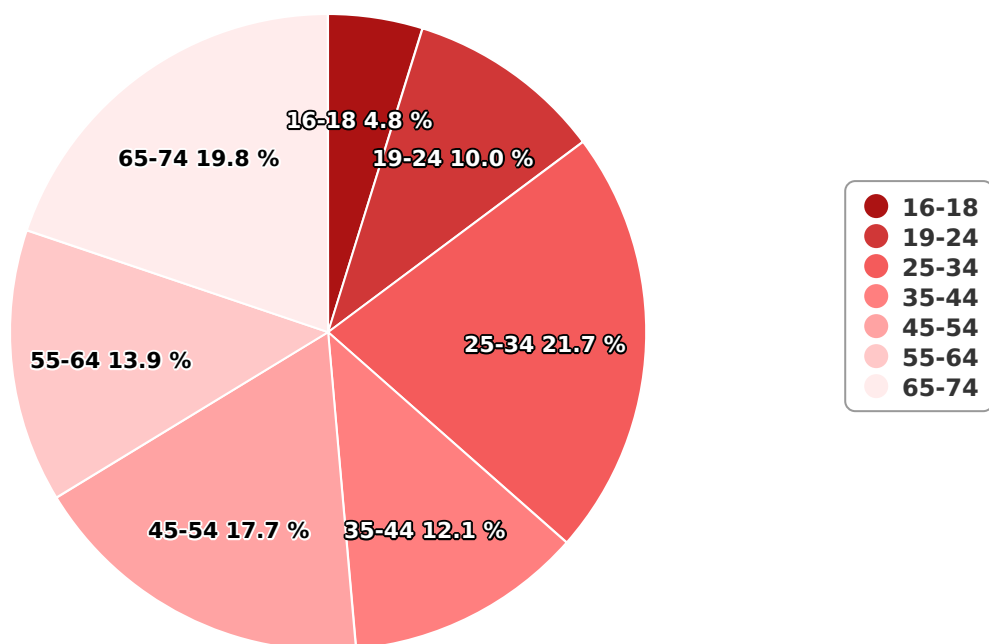

Te tine la curent cu cele mai noi stiri, rezultate si clasamente din sport!

Aici gasesti transmisiunile Live, online, de pe cele 4 canale Digi Sport din: fotbal, tenis, auto, moto, handbal, baschet, volei, polo, plus competitii care se vad in exclusivitate pe digisport.ro

SATI Aprilie 2024

Gen

Vârsta

Categorie socială ESOMAR

Grup	Grup țintă	Vizitatori pe Lună (VpL)		Index afinitate
		Mii persoane	Structura	
Total	Total	694	100	100
Gen	Masculin	536	77,2	159
	Feminin	158	22,8	44
Vârsta	16-18 ani	33	4,8	112

Grup	Grup țintă	Vizitatori pe Lună (VpL)		Index afinitate
		Mii persoane	Structura	
	19-24 ani	69	10	86
	25-34 ani	151	21,7	116
	35-44 ani	84	12,1	52
	45-54 ani	123	17,7	76
	55-64 ani	97	13,9	115
	65-74 ani	138	19,8	273
Categorie socială ESOMAR	Categoria AB	204	29,4	122
	Categoria C	316	45,5	154
	Categoria DE	174	25,1	53