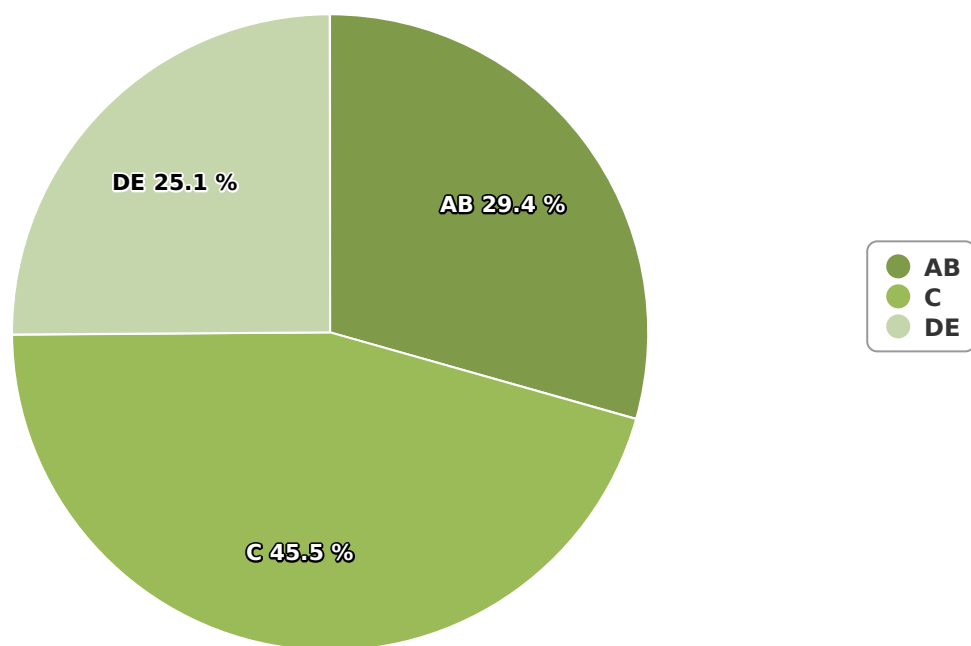

SATI Aprilie 2024

Gen

Vârsta

Categorie socială ESOMAR

Grup	Grup țintă	Vizitatori pe Lună (VpL)		Index afinitate
		Mii persoane	Structura	
Total	Total	694	100	100
Gen	Masculin	536	77,2	159
	Feminin	158	22,8	44
Vârsta	16-18 ani	33	4,8	112

Grup	Grup țintă	Vizitatori pe Lună (VpL)		Index afinitate
		Mii persoane	Structura	
	19-24 ani	69	10	86
	25-34 ani	151	21,7	116
	35-44 ani	84	12,1	52
	45-54 ani	123	17,7	76
	55-64 ani	97	13,9	115
	65-74 ani	138	19,8	273
Categorie socială ESOMAR	Categoria AB	204	29,4	122
	Categoria C	316	45,5	154
	Categoria DE	174	25,1	53