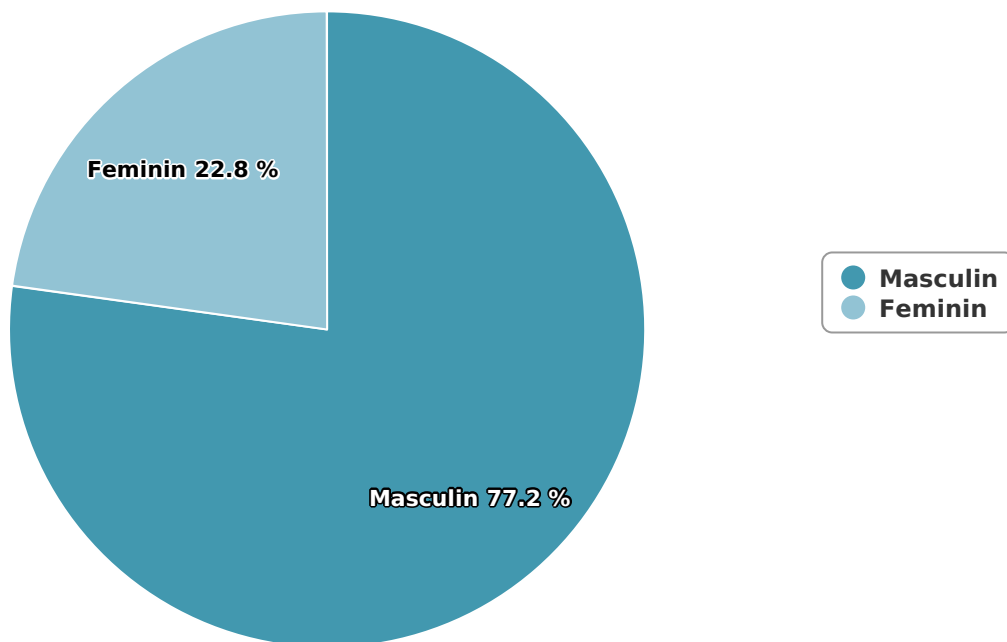

Te tine la curent cu cele mai noi stiri, rezultate si clasamente din sport!

Aici gasesti transmisiunile Live, online, de pe cele 4 canale Digi Sport din: fotbal, tenis, auto, moto, handbal, baschet, volei, polo, plus competitii care se vad in exclusivitate pe digisport.ro

SATI Aprilie 2024

Gen

Vârsta

Categorie socială ESOMAR

Grup	Grup țintă	Vizitatori pe Lună (VpL)		Index afinitate
		Mii persoane	Structura	
Total	Total	694	100	100
Gen	Masculin	536	77,2	159
	Feminin	158	22,8	44
Vârsta	16-18 ani	33	4,8	112

Grup	Grup țintă	Vizitatori pe Lună (VpL)		Index afinitate
		Mii persoane	Structura	
	19-24 ani	69	10	86
	25-34 ani	151	21,7	116
	35-44 ani	84	12,1	52
	45-54 ani	123	17,7	76
	55-64 ani	97	13,9	115
	65-74 ani	138	19,8	273
Categorie socială ESOMAR	Categoria AB	204	29,4	122
	Categoria C	316	45,5	154
	Categoria DE	174	25,1	53