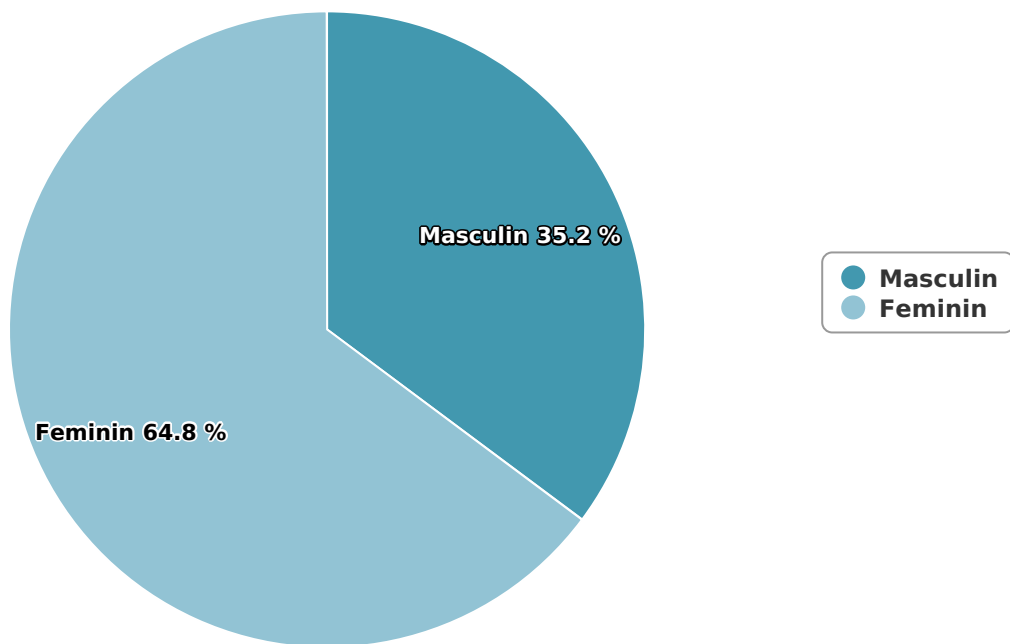

SATI Ianuarie 2025

Gen

Vârsta

Categorie socială ESOMAR

Grup	Grup țintă	Vizitatori pe Lună (VpL)		Index afinitate
		Mii persoane	Structura	
Total	Total	96	100	100
Gen	Masculin	34	35,2	71
	Feminin	62	64,8	127
Vârsta	16-18 ani	0	0,3	6

Grup	Grup țintă	Vizitatori pe Lună (VpL)		Index afinitate
		Mii persoane	Structura	
	19-24 ani	3	2,7	26
	25-34 ani	6	6,5	36
	35-44 ani	17	17,5	83
	45-54 ani	20	21,1	90
	55-64 ani	27	27,6	194
	65-74 ani	23	24,3	278
Categorie socială ESOMAR	Categoria AB	37	38,1	138
	Categoria C	47	49,1	145
	Categoria DE	12	12,8	33