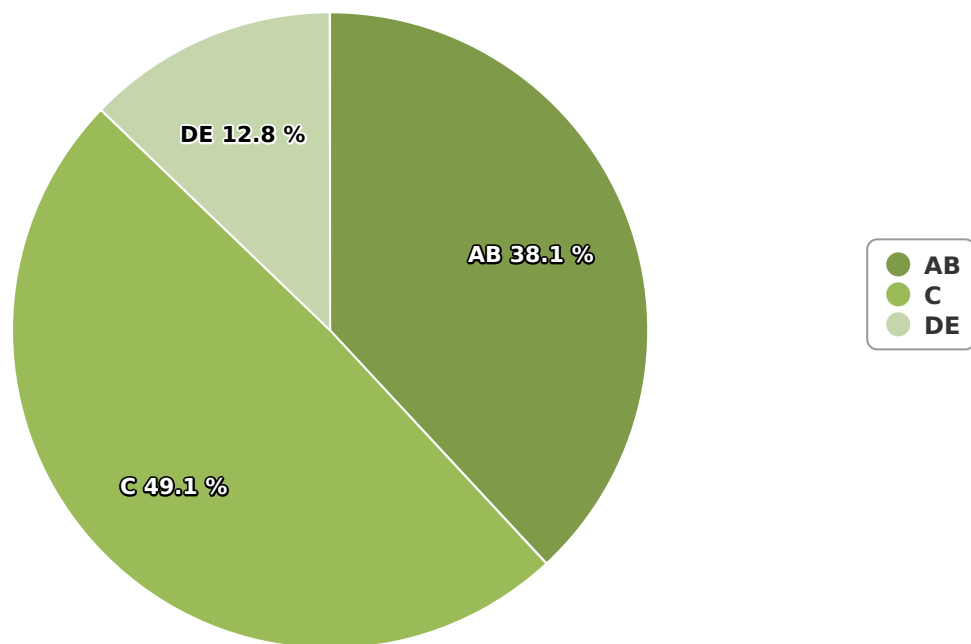

SATI Ianuarie 2025

Gen

Vârsta

Categorie socială ESOMAR

Grup	Grup țintă	Vizitatori pe Lună (VpL)		Index afinitate
		Mii persoane	Structura	
Total	Total	96	100	100
Gen	Masculin	34	35,2	71
	Feminin	62	64,8	127
Vârsta	16-18 ani	0	0,3	6

Grup	Grup țintă	Vizitatori pe Lună (VpL)		Index afinitate
		Mii persoane	Structura	
	19-24 ani	3	2,7	26
	25-34 ani	6	6,5	36
	35-44 ani	17	17,5	83
	45-54 ani	20	21,1	90
	55-64 ani	27	27,6	194
	65-74 ani	23	24,3	278
Categorie socială ESOMAR	Categoria AB	37	38,1	138
	Categoria C	47	49,1	145
	Categoria DE	12	12,8	33