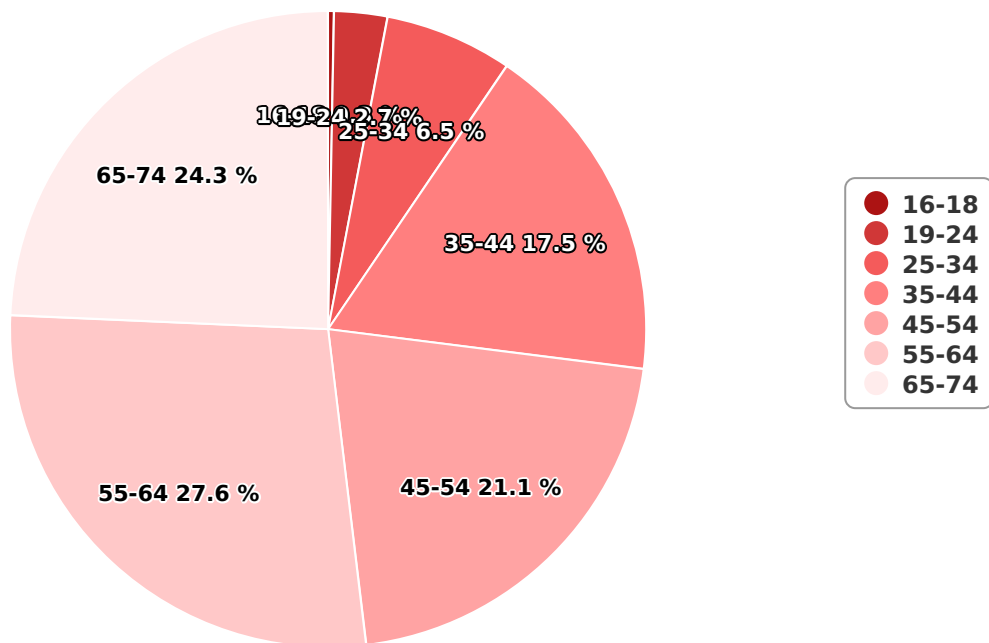

SATI Ianuarie 2025

Gen

Vârsta

Categorie socială ESOMAR

Grup	Grup țintă	Vizitatori pe Lună (VpL)		Index afinitate
		Mii persoane	Structura	
Total	Total	96	100	100
Gen	Masculin	34	35,2	71
	Feminin	62	64,8	127
Vârsta	16-18 ani	0	0,3	6

Grup	Grup țintă	Vizitatori pe Lună (VpL)		Index afinitate
		Mii persoane	Structura	
	19-24 ani	3	2,7	26
	25-34 ani	6	6,5	36
	35-44 ani	17	17,5	83
	45-54 ani	20	21,1	90
	55-64 ani	27	27,6	194
	65-74 ani	23	24,3	278
Categorie socială ESOMAR	Categoria AB	37	38,1	138
	Categoria C	47	49,1	145
	Categoria DE	12	12,8	33