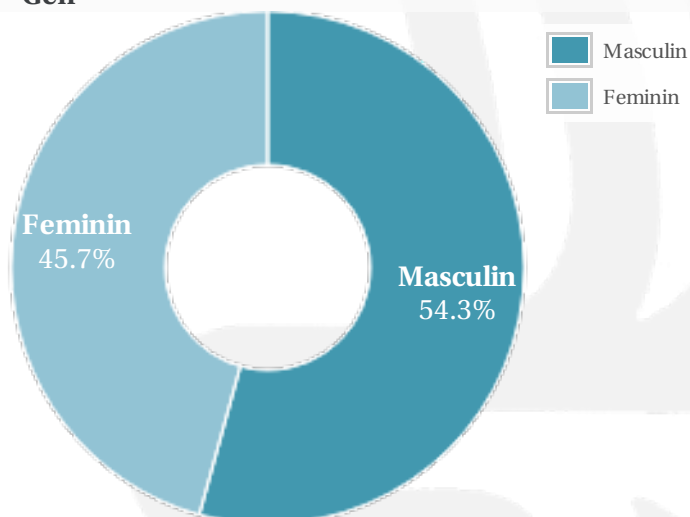

Ofera informatii in timp real si isi propune sa promoveze jurnalismul impartial, sursa pentru dezbaterile de idei bazate pe ratione si respect.

Publicul din România merita o sursă de informare de încredere, independentă politic, care promovează onestitatea, civilitatea și creativitatea. www.digi24.ro isi propune sa informeze si sa inspire publicul.

Profil general Gen Varsta Categorie sociala ESOMAR

Gen

Varsta

Categorie sociala ESOMAR

Profil audienta: 1-31 Octombrie 2019

Grup	Grup tinta	Vizitatori pe Saptamana (VpS)		Index afinitate
		Mii persoane	Structura (%)	
Gen	Masculin	981	54.3	107
	Feminin	826	45.7	92
Varsta	14-18 Ani	66	3.7	82
	19-24 Ani	196	10.8	73
	25-34 Ani	440	24.3	96
	35-44 Ani	458	25.4	99
	45-54 Ani	307	17	104
	55-64 Ani	254	14.1	134
	65-74 Ani	86	4.7	134
Categorii sociale ESOMAR	Categoria AB	647	35.8	114
	Categoria C	634	35.1	97
	Categoria DE	526	29.1	88