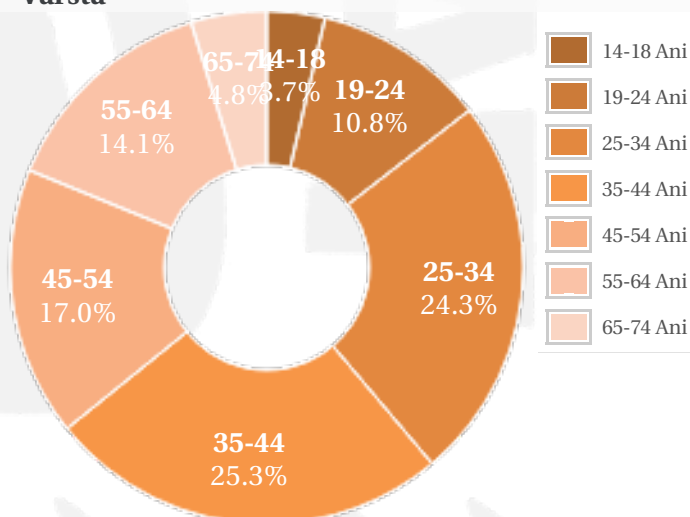

Ofera informatii in timp real si isi propune sa promoveze jurnalismul impartial, sursa pentru dezbaterile de idei bazate pe ratione si respect.

Publicul din România merita o sursă de informare de încredere, independentă politic, care promovează onestitatea, civilitatea și creativitatea. www.digi24.ro isi propune sa informeze si sa inspire publicul.

Profil general Gen Varsta Categorie sociala ESOMAR

Gen

Varsta

Categorie sociala ESOMAR

Profil audienta: 1-31 Octombrie 2019

Grup	Grup tinta	Vizitatori pe Saptamana (VpS)		Index afinitate
		Mii persoane	Structura (%)	
Gen	Masculin	981	54.3	107
	Feminin	826	45.7	92
Varsta	14-18 Ani	66	3.7	82
	19-24 Ani	196	10.8	73
	25-34 Ani	440	24.3	96
	35-44 Ani	458	25.4	99
	45-54 Ani	307	17	104
	55-64 Ani	254	14.1	134
	65-74 Ani	86	4.7	134
Categorii sociale ESOMAR	Categoria AB	647	35.8	114
	Categoria C	634	35.1	97
	Categoria DE	526	29.1	88