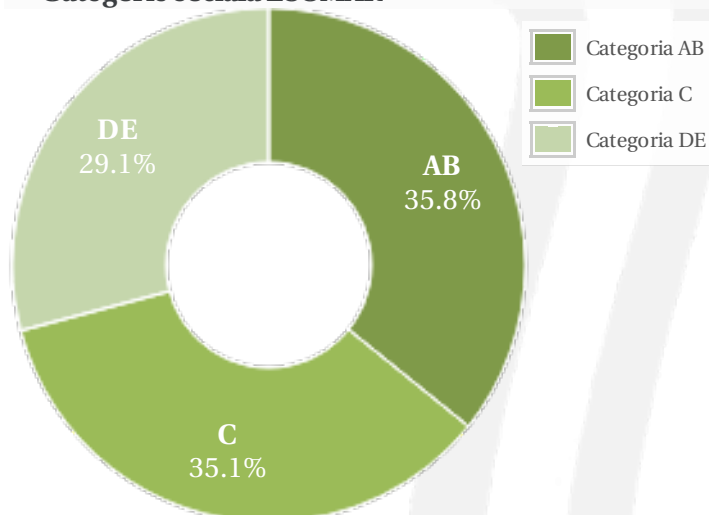

Ofera informatii in timp real si isi propune sa promoveze jurnalismul impartial, sursa pentru dezbaterile de idei bazate pe ratione si respect.

Publicul din România merita o sursă de informare de încredere, independentă politic, care promovează onestitatea, civilitatea și creativitatea. www.digi24.ro isi propune sa informeze si sa inspire publicul.

Profil general Gen Varsta Categorie sociala ESOMAR

Gen

Varsta

Categorie sociala ESOMAR

Profil audienta: 1-31 Octombrie 2019

Grup	Grup tinta	Vizitatori pe Saptamana (VpS)		Index afinitate
		Mii persoane	Structura (%)	
Gen	Masculin	981	54.3	107
	Feminin	826	45.7	92
Varsta	14-18 Ani	66	3.7	82
	19-24 Ani	196	10.8	73
	25-34 Ani	440	24.3	96
	35-44 Ani	458	25.4	99
	45-54 Ani	307	17	104
	55-64 Ani	254	14.1	134
	65-74 Ani	86	4.7	134
Categorii sociale ESOMAR	Categoria AB	647	35.8	114
	Categoria C	634	35.1	97
	Categoria DE	526	29.1	88