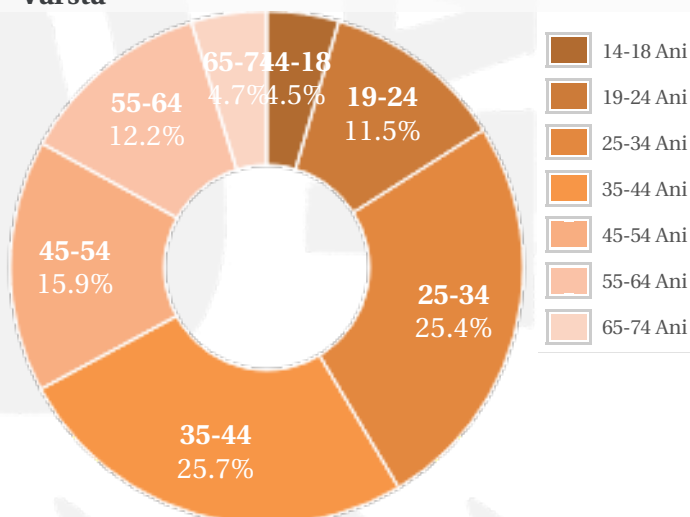

Ofera informatii in timp real si isi propune sa promoveze jurnalismul impartial, sursa pentru dezbateri de idei bazate pe ratiune si respect.

Publicul din România merita o sursă de informare de încredere, independentă politic, care promovează onestitatea, civilitatea și creativitatea. www.digi24.ro isi propune sa informeze si sa inspire publicul.

Profil general Gen Varsta Categorie sociala ESOMAR

Gen

Varsta

Categorie sociala ESOMAR

Profil audienta: 1-31 August 2020

Grup	Grup tinta	Vizitatori pe Saptamana (VpS)		Index afinitate
		Mii persoane	Structura (%)	
Gen	Masculin	1555	54.7	107
	Feminin	1290	45.3	92
Varsta	14-18 Ani	129	4.5	103
	19-24 Ani	326	11.5	79
	25-34 Ani	723	25.4	102
	35-44 Ani	732	25.7	101
	45-54 Ani	452	15.9	95
	55-64 Ani	348	12.2	111
	65-74 Ani	135	4.7	136
Categorii sociale ESOMAR	Categoria AB	912	32	110
	Categoria C	1052	37	103
	Categoria DE	882	31	87