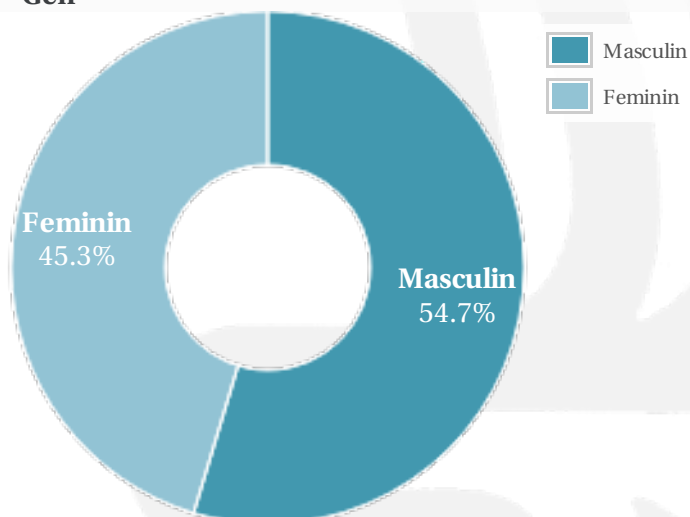

Ofera informatii in timp real si isi propune sa promoveze jurnalismul impartial, sursa pentru dezbateri de idei bazate pe ratiune si respect.

Publicul din România merita o sursă de informare de încredere, independentă politic, care promovează onestitatea, civilitatea și creativitatea. www.digi24.ro isi propune sa informeze si sa inspire publicul.

Profil general Gen Varsta Categorie sociala ESOMAR

Gen

Varsta

Categorie sociala ESOMAR

Profil audienta: 1-31 August 2020

Grup	Grup tinta	Vizitatori pe Saptamana (VpS)		Index afinitate
		Mii persoane	Structura (%)	
Gen	Masculin	1555	54.7	107
	Feminin	1290	45.3	92
Varsta	14-18 Ani	129	4.5	103
	19-24 Ani	326	11.5	79
	25-34 Ani	723	25.4	102
	35-44 Ani	732	25.7	101
	45-54 Ani	452	15.9	95
	55-64 Ani	348	12.2	111
	65-74 Ani	135	4.7	136
Categorii sociale ESOMAR	Categoria AB	912	32	110
	Categoria C	1052	37	103
	Categoria DE	882	31	87