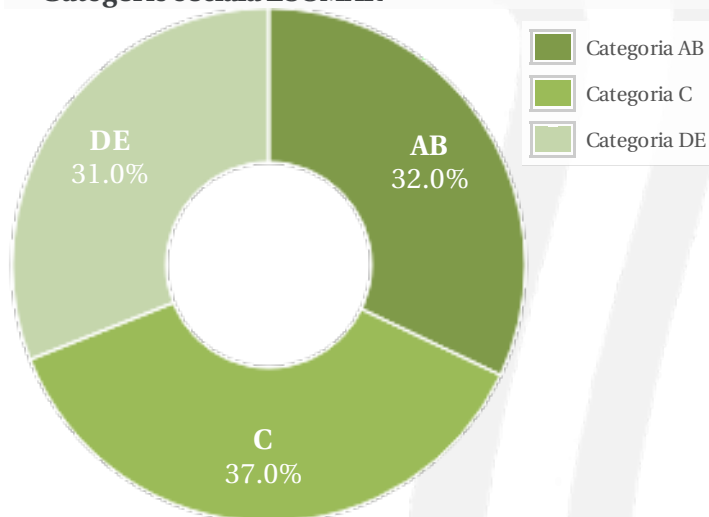

Ofera informatii in timp real si isi propune sa promoveze jurnalismul impartial, sursa pentru dezbateri de idei bazate pe ratiune si respect.

Publicul din România merita o sursă de informare de încredere, independentă politic, care promovează onestitatea, civilitatea și creativitatea. www.digi24.ro isi propune sa informeze si sa inspire publicul.

Profil general Gen Varsta Categorie sociala ESOMAR

Gen

Varsta

Categorie sociala ESOMAR

Profil audienta: 1-31 August 2020

Grup	Grup tinta	Vizitatori pe Saptamana (VpS)		Index afinitate
		Mii persoane	Structura (%)	
Gen	Masculin	1555	54.7	107
	Feminin	1290	45.3	92
Varsta	14-18 Ani	129	4.5	103
	19-24 Ani	326	11.5	79
	25-34 Ani	723	25.4	102
	35-44 Ani	732	25.7	101
	45-54 Ani	452	15.9	95
	55-64 Ani	348	12.2	111
	65-74 Ani	135	4.7	136
Categorii sociale ESOMAR	Categoria AB	912	32	110
	Categoria C	1052	37	103
	Categoria DE	882	31	87