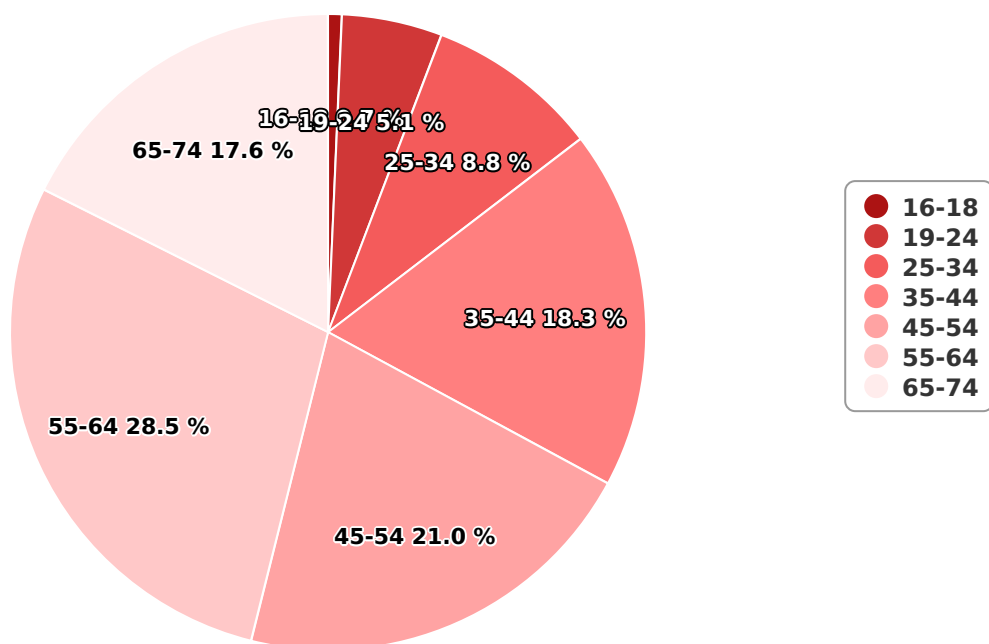

## SATI Septembrie 2024

## Categorie socială ESOMAR

Grup	Grup țintă	Vizitatori pe Lună (VpL)		Index afinitate
		Mii persoane	Structura	
Total	Total	12	100	100
Gen	Masculin	7	58,3	121
	Feminin	5	41,7	80
Vârsta	16-18 ani	0	0,7	17

Grup	Grup țintă	Vizitatori pe Lună (VpL)		Index afinitate
		Mii persoane	Structura	
	19-24 ani	1	5,1	46
	25-34 ani	1	8,8	48
	35-44 ani	2	18,3	86
	45-54 ani	2	21	96
	55-64 ani	3	28,5	186
	65-74 ani	2	17,6	210
Categorie socială ESOMAR	Categoria AB	4	34,8	109
	Categoria C	6	48,9	173
	Categoria DE	2	16,3	40