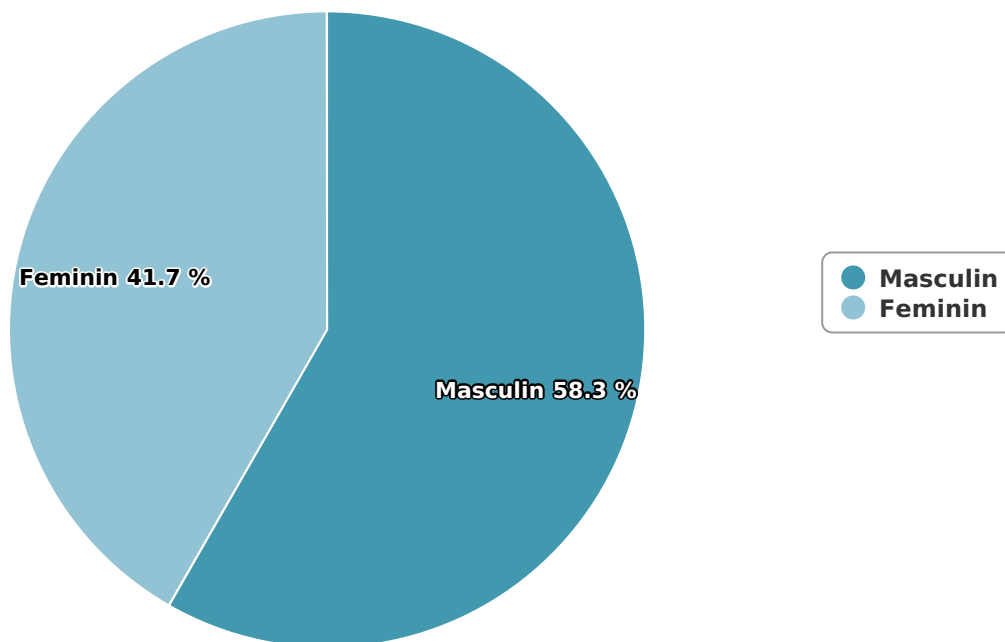

Este principala sursa de informare pentru subiecte legate de lumea animalelor, explorare si aventura. Oferă informații relevante pentru posesorii de animale și își propune să devină o enciclopedie online, unde cititorii să poată învăța totul despre speciile preferate.

Editor:	Digi Romania SA
Contractor SATI:	Digi Romania SA
Director general:	Serghei Bulgac
Reprezentant BRAT:	Valentin Stirbu
Adresa	Bucuresti, Str. Dr. Staicovici, Nr 75, Sector 5
Telefon:	031-400.44.44
E-mail:	valentin.stirbu@digi.ro
Regie publicitate:	-
Departament publicitate:	Valentin Stirbu

SATI Septembrie 2024

Gen