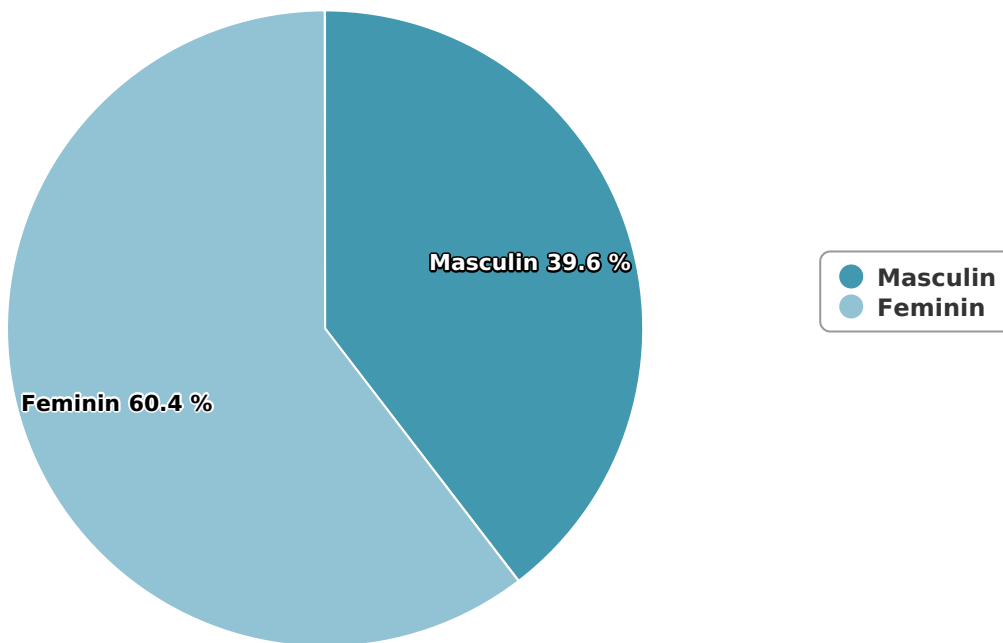

Descopera.ro este cel mai important site de știință, tehnologie, natura, cultura generală și călătorii din România. Descopera.ro aduce zilnic ultimele știri din cele mai fascinante domenii științifice, investighează și analizează amănunțit fenomene controversate, invenții sau descoperiri din secolul XXI și din trecut. Sub sloganul "E lumea Ta!", Descopera.ro își propune să fie principala sursă de popularizare a științei și culturii generale din România.

SATI Martie 2025

Gen

Vârsta

Categorie socială ESOMAR

Grup	Grup țintă	Vizitatori pe Lună (VpL)		Index afinitate
		Mii persoane	Structura	
Total	Total	204	100	100
Gen	Masculin	81	39,6	81
	Feminin	123	60,4	117
Vârsta	16-18 ani	6	2,8	56

Grup	Grup țintă	Vizitatori pe Lună (VpL)		Index afinitate
		Mii persoane	Structura	
	19-24 ani	16	7,7	76
	25-34 ani	10	5,1	28
	35-44 ani	35	17,3	79
	45-54 ani	47	23	99
	55-64 ani	43	20,9	151
	65-74 ani	47	23,2	275
Categorie socială ESOMAR	Categoria AB	66	32,4	115
	Categoria C	67	33	114
	Categoria DE	71	34,6	80