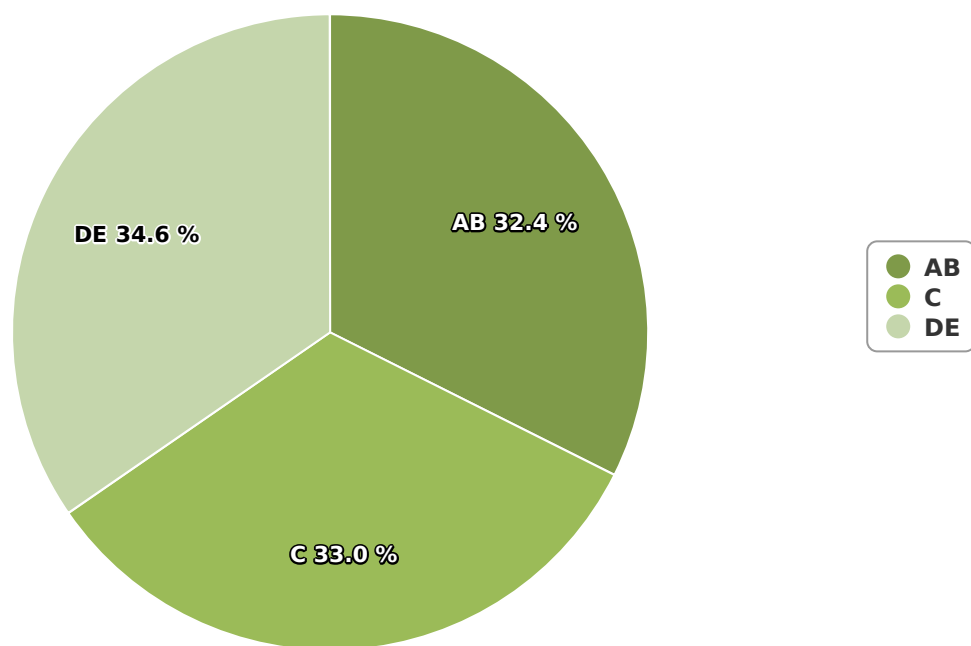

SATI Martie 2025

Gen

Vârsta

Categorie socială ESOMAR

Grup	Grup țintă	Vizitatori pe Lună (VpL)		Index afinitate
		Mii persoane	Structura	
Total	Total	204	100	100
Gen	Masculin	81	39,6	81
	Feminin	123	60,4	117
Vârsta	16-18 ani	6	2,8	56

Grup	Grup țintă	Vizitatori pe Lună (VpL)		Index afinitate
		Mii persoane	Structura	
	19-24 ani	16	7,7	76
	25-34 ani	10	5,1	28
	35-44 ani	35	17,3	79
	45-54 ani	47	23	99
	55-64 ani	43	20,9	151
	65-74 ani	47	23,2	275
Categorie socială ESOMAR	Categoria AB	66	32,4	115
	Categoria C	67	33	114
	Categoria DE	71	34,6	80