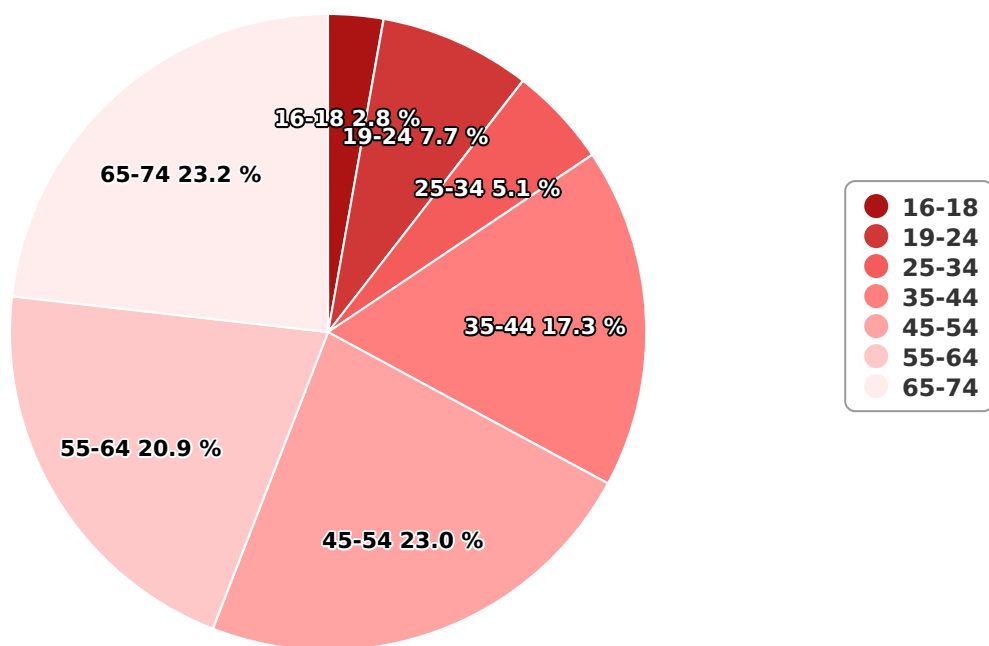

Descopera.ro este cel mai important site de știință, tehnologie, natura, cultura generală și călătorii din România. Descopera.ro aduce zilnic ultimele știri din cele mai fascinante domenii științifice, investighează și analizează amănunțit fenomene controversate, invenții sau descoperiri din secolul XXI și din trecut. Sub sloganul "E lumea Ta!", Descopera.ro își propune să fie principala sursă de popularizare a științei și culturii generale din România.

SATI Martie 2025

Gen

Vârsta

Categorie socială ESOMAR

Grup	Grup țintă	Vizitatori pe Lună (VpL)		Index afinitate
		Mii persoane	Structura	
Total	Total	204	100	100
Gen	Masculin	81	39,6	81
	Feminin	123	60,4	117
Vârsta	16-18 ani	6	2,8	56

Grup	Grup țintă	Vizitatori pe Lună (VpL)		Index afinitate
		Mii persoane	Structura	
	19-24 ani	16	7,7	76
	25-34 ani	10	5,1	28
	35-44 ani	35	17,3	79
	45-54 ani	47	23	99
	55-64 ani	43	20,9	151
	65-74 ani	47	23,2	275
Categorie socială ESOMAR	Categoria AB	66	32,4	115
	Categoria C	67	33	114
	Categoria DE	71	34,6	80