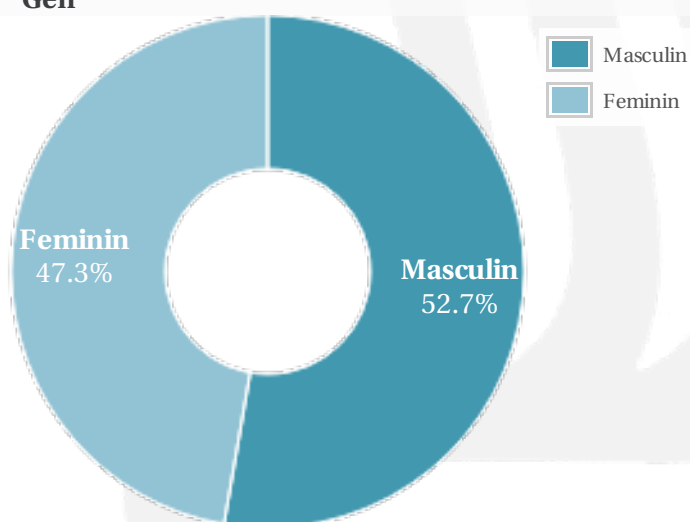

Descopera.ro este cel mai important site de stiinta, tehnologie, natura, cultura generala si calatorii din Romania. Descopera.ro aduce zilnic ultimele stiri din cele mai fascinante domenii stiintifice, investigheaza si analizeaza amanuntit fenomene controversate, inventii sau descoperiri din secolul XXI si din trecut. Sub sloganul "E lumea Ta!", Descopera.ro isi propune sa fie principala sursa de popularizare a stiintei si culturii generale din Romania.

Profil general Gen Varsta Categorie sociala ESOMAR

Gen

Varsta

Categorie sociala ESOMAR

Profil audienta: 1-30 Iunie 2020

Grup	Grup tinta	Vizitatori pe Saptamana (VpS)		Index afinitate
		Mii persoane	Structura (%)	
Gen	Masculin	213	52.8	103
	Feminin	191	47.2	96
Varsta	14-18 Ani	21	5.2	117
	19-24 Ani	29	7.1	49
	25-34 Ani	52	12.8	51
	35-44 Ani	97	23.9	94
	45-54 Ani	79	19.6	118
	55-64 Ani	79	19.5	179
	65-74 Ani	48	11.8	341
Categorii sociale ESOMAR	Categoria AB	132	32.8	112
	Categoria C	163	40.4	110
	Categoria DE	108	26.8	77