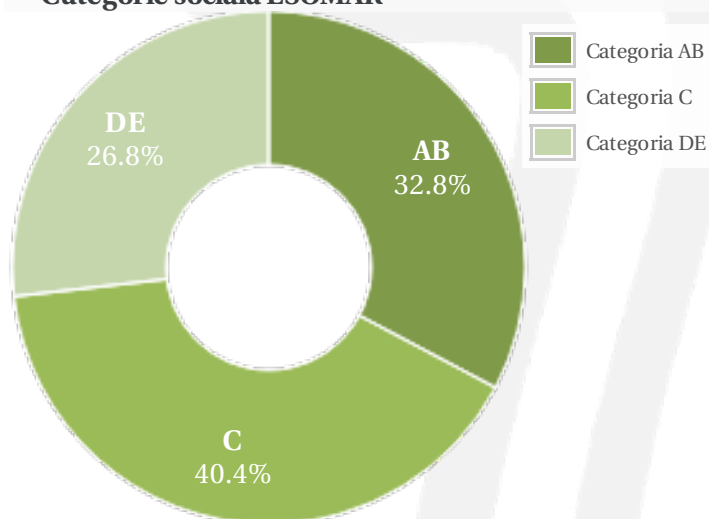

Profil general Gen Varsta Categorie sociala ESOMAR

Gen

Varsta

Categorie sociala ESOMAR

Profil audienta: 1-30 Iunie 2020

Grup	Grup tinta	Vizitatori pe Saptamana (VpS)		Index afinitate
		Mii persoane	Structura (%)	
Gen	Masculin	213	52.8	103
	Feminin	191	47.2	96
Varsta	14-18 Ani	21	5.2	117
	19-24 Ani	29	7.1	49
	25-34 Ani	52	12.8	51
	35-44 Ani	97	23.9	94
	45-54 Ani	79	19.6	118
	55-64 Ani	79	19.5	179
	65-74 Ani	48	11.8	341
Categorii sociale ESOMAR	Categoria AB	132	32.8	112
	Categoria C	163	40.4	110
	Categoria DE	108	26.8	77