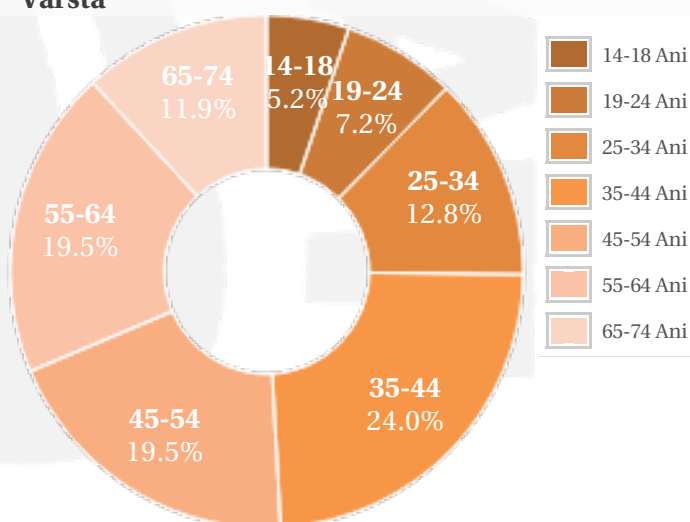

Descopera.ro este cel mai important site de stiinta, tehnologie, natura, cultura generala si calatorii din Romania. Descopera.ro aduce zilnic ultimele stiri din cele mai fascinante domenii stiintifice, investigheaza si analizeaza amanuntit fenomene controversate, inventii sau descoperiri din secolul XXI si din trecut. Sub sloganul "E lumea Ta!", Descopera.ro isi propune sa fie principala sursa de popularizare a stiintei si culturii generale din Romania.

Profil general Gen Varsta Categorie sociala ESOMAR

Gen

Varsta

Categorie sociala ESOMAR

Profil audienta: 1-30 Iunie 2020

Grup	Grup tinta	Vizitatori pe Saptamana (VpS)		Index afinitate
		Mii persoane	Structura (%)	
Gen	Masculin	213	52.8	103
	Feminin	191	47.2	96
Varsta	14-18 Ani	21	5.2	117
	19-24 Ani	29	7.1	49
	25-34 Ani	52	12.8	51
	35-44 Ani	97	23.9	94
	45-54 Ani	79	19.6	118
	55-64 Ani	79	19.5	179
	65-74 Ani	48	11.8	341
Categorii sociale ESOMAR	Categoria AB	132	32.8	112
	Categoria C	163	40.4	110
	Categoria DE	108	26.8	77