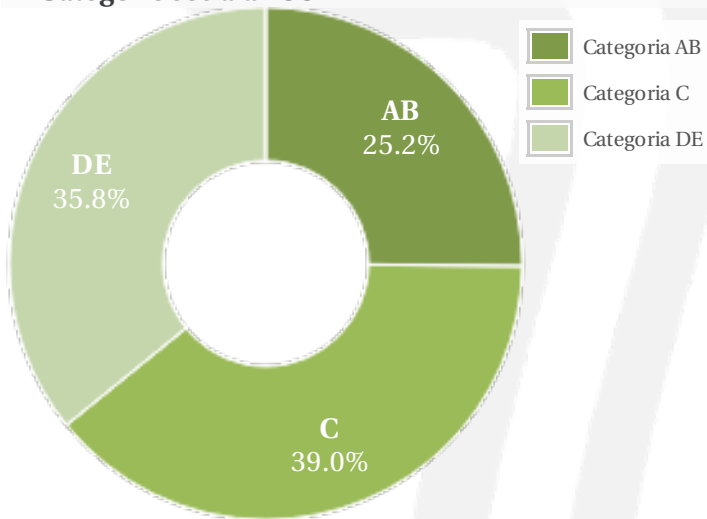

Profil general Gen Varsta Categorie sociala ESOMAR

Gen

Varsta

Categorie sociala ESOMAR

Profil audienta: 1-30 Septembrie 2021

Grup	Grup tinta	Vizitatori pe Luna (VpL)		Index afinitate
		Mii persoane	Structura (%)	
Total	Total	318	100	100
Gen	Masculin	50	15.7	31
	Feminin	268	84.3	168
Varsta	16-18 Ani	6	2	43
	19-24 Ani	46	14.4	105
	25-34 Ani	87	27.5	112
	35-44 Ani	109	34.2	134
	45-54 Ani	38	12	71
	55-64 Ani	27	8.6	76
	65-74 Ani	4	1.2	33
Categorii sociale ESOMAR	Categoria AB	80	25.2	90
	Categoria C	124	39	108
	Categoria DE	114	35.8	98