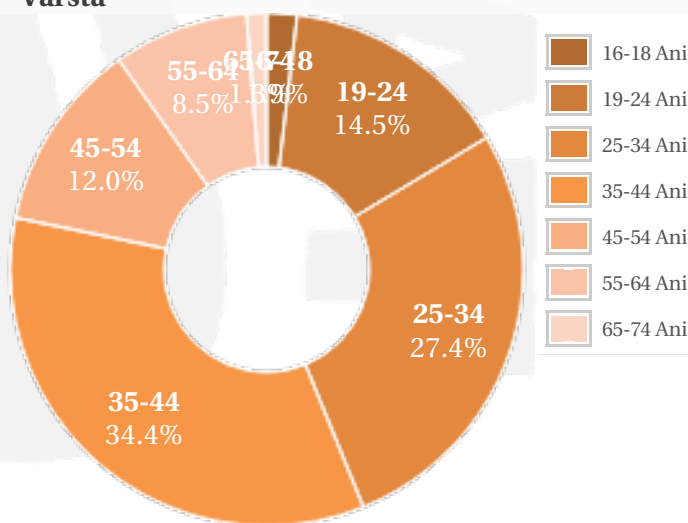

Profil general Gen Varsta Categorie sociala ESOMAR

Gen

Varsta

Categorie sociala ESOMAR

Profil audienta: 1-30 Septembrie 2021

Grup	Grup tinta	Vizitatori pe Luna (VpL)		Index afinitate
		Mii persoane	Structura (%)	
Total	Total	318	100	100
Gen	Masculin	50	15.7	31
	Feminin	268	84.3	168
Varsta	16-18 Ani	6	2	43
	19-24 Ani	46	14.4	105
	25-34 Ani	87	27.5	112
	35-44 Ani	109	34.2	134
	45-54 Ani	38	12	71
	55-64 Ani	27	8.6	76
	65-74 Ani	4	1.2	33
Categorii sociale ESOMAR	Categoria AB	80	25.2	90
	Categoria C	124	39	108
	Categoria DE	114	35.8	98