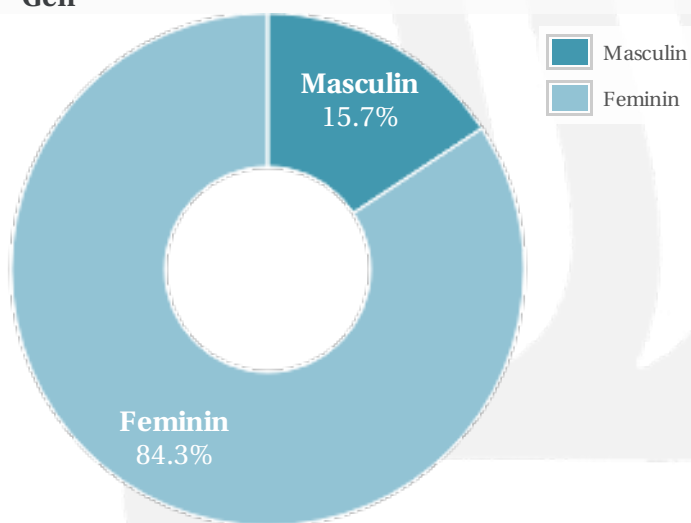

Profil general Gen Varsta Categorie sociala ESOMAR

Gen

Varsta

Categorie sociala ESOMAR

Profil audienta: 1-30 Septembrie 2021

Grup	Grup tinta	Vizitatori pe Luna (VpL)		Index afinitate
		Mii persoane	Structura (%)	
Total	Total	318	100	100
Gen	Masculin	50	15.7	31
	Feminin	268	84.3	168
Varsta	16-18 Ani	6	2	43
	19-24 Ani	46	14.4	105
	25-34 Ani	87	27.5	112
	35-44 Ani	109	34.2	134
	45-54 Ani	38	12	71
	55-64 Ani	27	8.6	76
	65-74 Ani	4	1.2	33
Categorii sociale ESOMAR	Categoria AB	80	25.2	90
	Categoria C	124	39	108
	Categoria DE	114	35.8	98