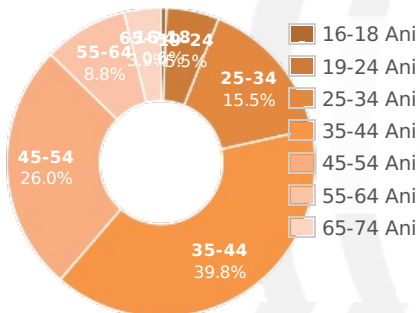

- [Profil general](#)
- [Gen](#)
- [Varsta](#)
- [Categorii sociale ESOMAR](#)

Gen

Varsta

Categorii sociale ESOMAR

Profil audienta: 1-30 Aprilie 2022

Grup	Grup tinta	Vizitatori pe Luna (VpL)		Index afinitate
		Mii persoane	Structura (%)	
Total	Total	182	100	100
Gen	Masculin	19	10.3	20
	Feminin	163	89.7	175
Varsta	16-18 Ani	1	0.4	7
	19-24 Ani	10	5.8	52
	25-34 Ani	28	15.5	75
	35-44 Ani	72	39.4	164
	45-54 Ani	47	26.1	118
	55-64 Ani	16	9	77
	65-74 Ani	7	3.9	61
Categorii sociale ESOMAR	Categoria AB	25	14	60
	Categoria C	62	33.9	117
	Categoria DE	95	52.1	108