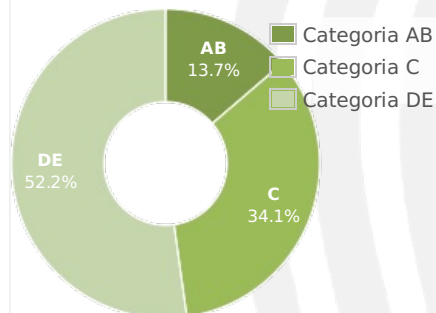

- [Profil general](#)
- [Gen](#)
- [Varsta](#)
- [Categorii sociale ESOMAR](#)

Gen

Varsta

Categorii sociale ESOMAR

Profil audienta: 1-30 Aprilie 2022

Grup	Grup tinta	Vizitatori pe Luna (VpL)		Index afinitate
		Mii persoane	Structura (%)	
Total	Total	182	100	100
Gen	Masculin	19	10.3	20
	Feminin	163	89.7	175
Varsta	16-18 Ani	1	0.4	7
	19-24 Ani	10	5.8	52
	25-34 Ani	28	15.5	75
	35-44 Ani	72	39.4	164
	45-54 Ani	47	26.1	118
	55-64 Ani	16	9	77
	65-74 Ani	7	3.9	61
Categorii sociale ESOMAR	Categoria AB	25	14	60
	Categoria C	62	33.9	117
	Categoria DE	95	52.1	108