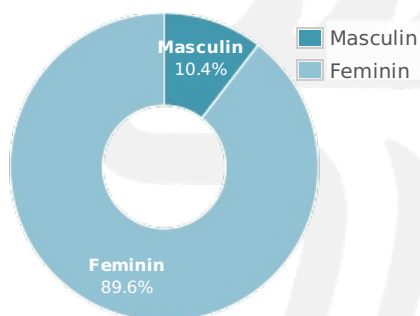

- [Profil general](#)
- [Gen](#)
- [Varsta](#)
- [Categorii sociale ESOMAR](#)

Gen

Varsta

Categorii sociale ESOMAR

Profil audienta: 1-30 Aprilie 2022

Grup	Grup tinta	Vizitatori pe Luna (VpL)		Index afinitate
		Mii persoane	Structura (%)	
Total	Total	182	100	100
Gen	Masculin	19	10.3	20
	Feminin	163	89.7	175
Varsta	16-18 Ani	1	0.4	7
	19-24 Ani	10	5.8	52
	25-34 Ani	28	15.5	75
	35-44 Ani	72	39.4	164
	45-54 Ani	47	26.1	118
	55-64 Ani	16	9	77
	65-74 Ani	7	3.9	61
Categorii sociale ESOMAR	Categoria AB	25	14	60
	Categoria C	62	33.9	117
	Categoria DE	95	52.1	108