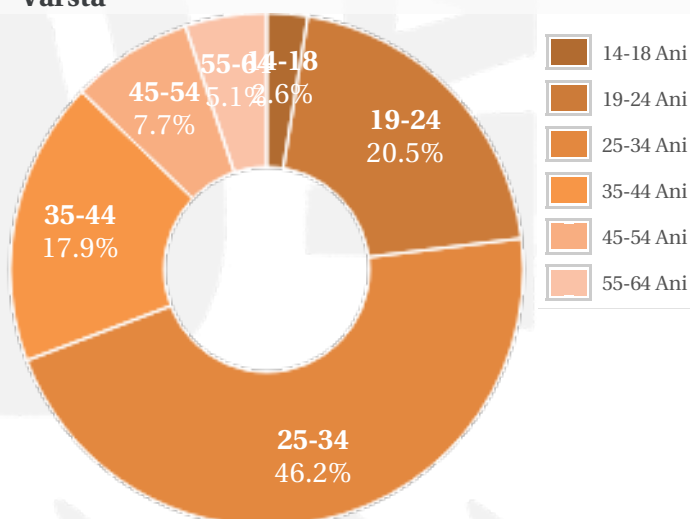

Profil general Gen Varsta Categorie sociala ESOMAR

Gen

Varsta

Categorie sociala ESOMAR

Profil audienta: 1-30 Iunie 2020

Grup	Grup tinta	Vizitatori pe Luna (VpL)		Index afinitate
		Mii persoane	Structura (%)	
Total	Total	38	100	100
Gen	Masculin	22	57.9	113
	Feminin	16	42.1	85
Varsta	14-18 Ani	1	1.5	33
	19-24 Ani	8	20.1	139
	25-34 Ani	18	46.1	185
	35-44 Ani	7	17.2	67
	45-54 Ani	3	9	54
	55-64 Ani	2	5.1	47
	65-74 Ani	-	1	28
Categorii sociale ESOMAR	Categoria AB	4	11.1	38
	Categoria C	21	55.8	153
	Categoria DE	13	33.1	95