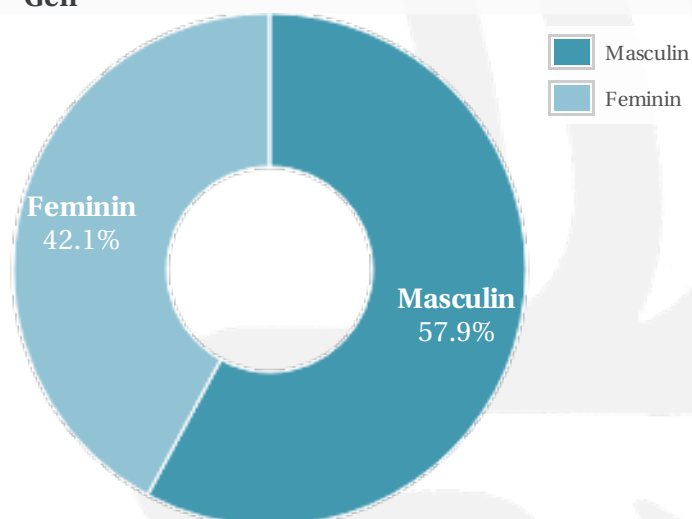

Profil general Gen Varsta Categorie sociala ESOMAR

Gen

Varsta

Categorie sociala ESOMAR

Profil audienta: 1-30 Iunie 2020

Grup	Grup tinta	Vizitatori pe Luna (VpL)		Index afinitate
		Mii persoane	Structura (%)	
Total	Total	38	100	100
Gen	Masculin	22	57.9	113
	Feminin	16	42.1	85
Varsta	14-18 Ani	1	1.5	33
	19-24 Ani	8	20.1	139
	25-34 Ani	18	46.1	185
	35-44 Ani	7	17.2	67
	45-54 Ani	3	9	54
	55-64 Ani	2	5.1	47
	65-74 Ani	-	1	28
Categorii sociale ESOMAR	Categoria AB	4	11.1	38
	Categoria C	21	55.8	153
	Categoria DE	13	33.1	95