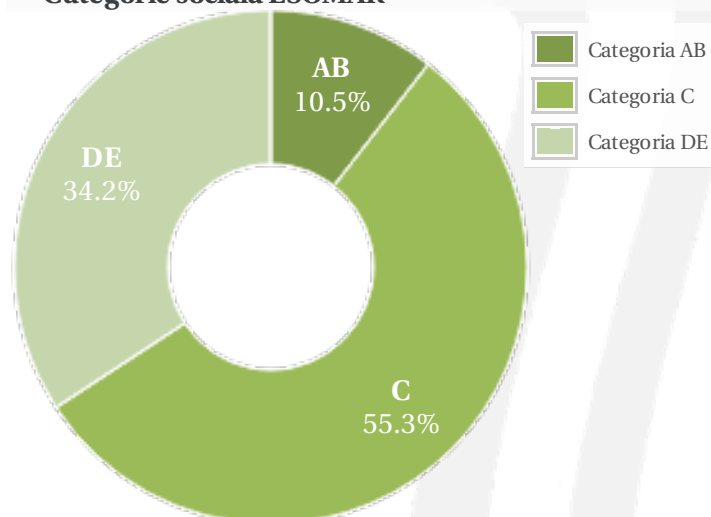

Profil general Gen Varsta Categorie sociala ESOMAR

Gen

Varsta

Categorie sociala ESOMAR

Profil audienta: 1-30 Iunie 2020

Grup	Grup tinta	Vizitatori pe Luna (VpL)		Index afinitate
		Mii persoane	Structura (%)	
Total	Total	38	100	100
Gen	Masculin	22	57.9	113
	Feminin	16	42.1	85
Varsta	14-18 Ani	1	1.5	33
	19-24 Ani	8	20.1	139
	25-34 Ani	18	46.1	185
	35-44 Ani	7	17.2	67
	45-54 Ani	3	9	54
	55-64 Ani	2	5.1	47
	65-74 Ani	-	1	28
Categorii sociale ESOMAR	Categoria AB	4	11.1	38
	Categoria C	21	55.8	153
	Categoria DE	13	33.1	95