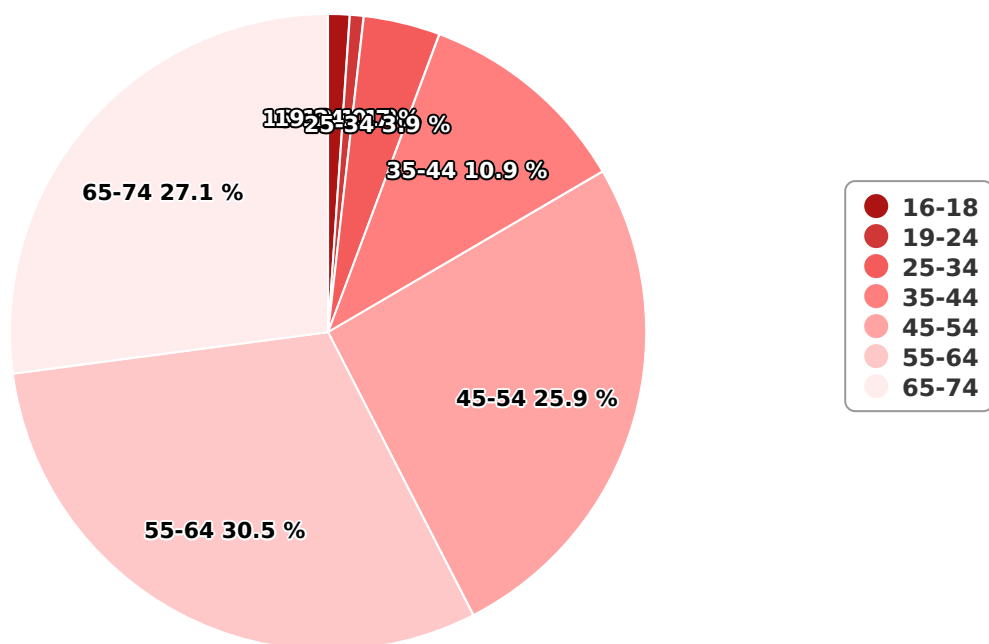

SATI Septembrie 2025

Gen

Vârsta

Categorie socială ESOMAR

Grup	Grup țintă	Vizitatori pe Lună (VpL)		Index afinitate
		Mii persoane	Structura	
Total	Total	107	100	100
Gen	Masculin	34	32	64
	Feminin	73	68	134
Vârsta	16-18 ani	1	1,1	20

Grup	Grup țintă	Vizitatori pe Lună (VpL)		Index afinitate
		Mii persoane	Structura	
	19-24 ani	1	0,7	7
	25-34 ani	4	3,9	22
	35-44 ani	12	10,9	49
	45-54 ani	28	25,9	117
	55-64 ani	33	30,5	218
	65-74 ani	29	27,1	280
Categorie socială ESOMAR	Categoria AB	36	34,1	109
	Categoria C	42	39,5	172
	Categoria DE	28	26,5	57