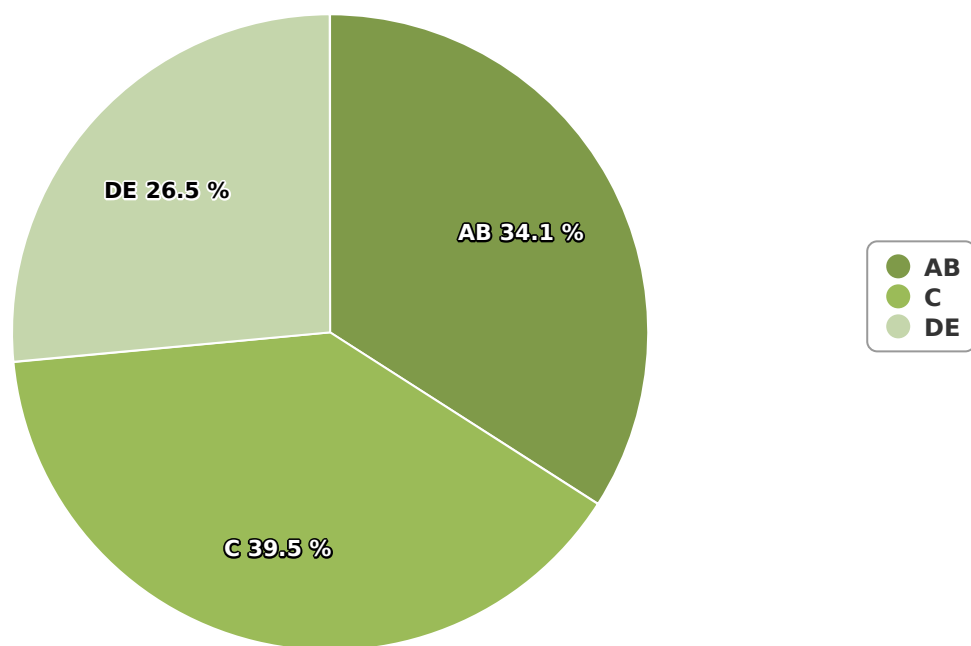

SATI Septembrie 2025

Gen

Vârsta

Categorie socială ESOMAR

Grup	Grup țintă	Vizitatori pe Lună (VpL)		Index afinitate
		Mii persoane	Structura	
Total	Total	107	100	100
Gen	Masculin	34	32	64
	Feminin	73	68	134
Vârsta	16-18 ani	1	1,1	20

Grup	Grup țintă	Vizitatori pe Lună (VpL)		Index afinitate
		Mii persoane	Structura	
	19-24 ani	1	0,7	7
	25-34 ani	4	3,9	22
	35-44 ani	12	10,9	49
	45-54 ani	28	25,9	117
	55-64 ani	33	30,5	218
	65-74 ani	29	27,1	280
Categorie socială ESOMAR	Categoria AB	36	34,1	109
	Categoria C	42	39,5	172
	Categoria DE	28	26,5	57