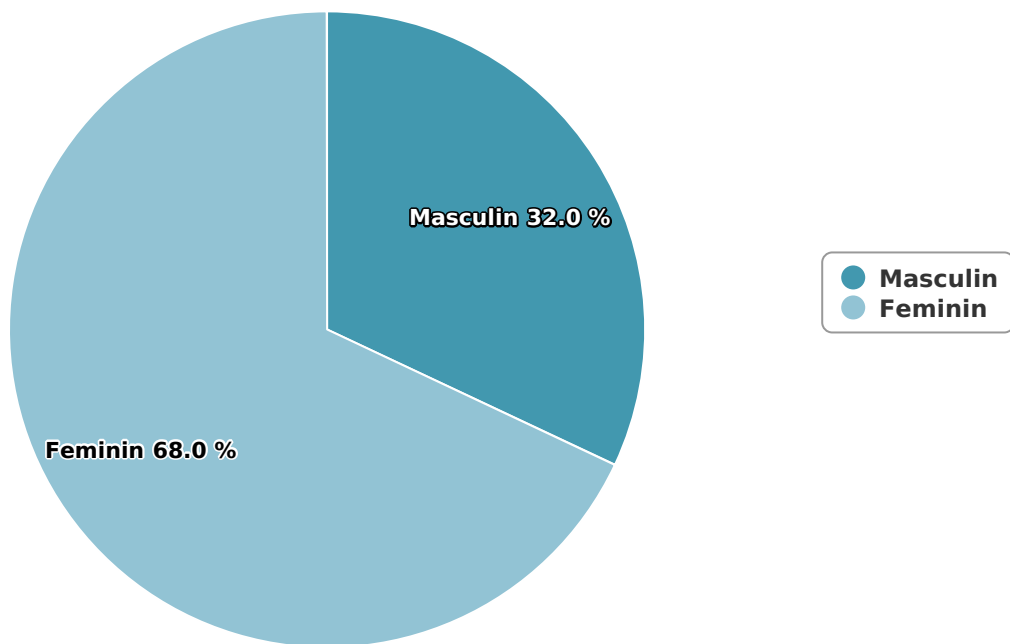

SATI Septembrie 2025

Gen

Vârsta

Categorie socială ESOMAR

Grup	Grup țintă	Vizitatori pe Lună (VpL)		Index afinitate
		Mii persoane	Structura	
Total	Total	107	100	100
Gen	Masculin	34	32	64
	Feminin	73	68	134
Vârsta	16-18 ani	1	1,1	20

Grup	Grup țintă	Vizitatori pe Lună (VpL)		Index afinitate
		Mii persoane	Structura	
	19-24 ani	1	0,7	7
	25-34 ani	4	3,9	22
	35-44 ani	12	10,9	49
	45-54 ani	28	25,9	117
	55-64 ani	33	30,5	218
	65-74 ani	29	27,1	280
Categorie socială ESOMAR	Categoria AB	36	34,1	109
	Categoria C	42	39,5	172
	Categoria DE	28	26,5	57