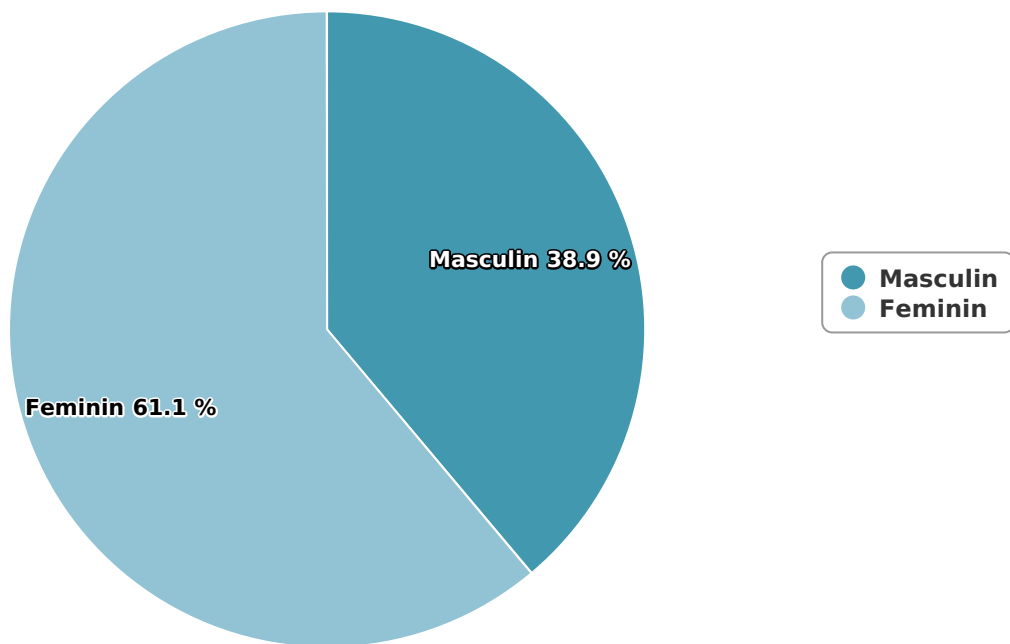

SATI Septembrie 2024

Gen

Vârsta

Categorie socială ESOMAR

Grup	Grup țintă	Vizitatori pe Lună (VpL)		Index afinitate
		Mii persoane	Structura	
Total	Total	387	100	100
Gen	Masculin	151	38,9	81
	Feminin	237	61,1	117
Vârsta	16-18 ani	4	1	22

Grup	Grup țintă	Vizitatori pe Lună (VpL)		Index afinitate
		Mii persoane	Structura	
	19-24 ani	8	2,1	19
	25-34 ani	26	6,7	36
	35-44 ani	35	9	42
	45-54 ani	79	20,5	93
	55-64 ani	152	39,3	257
	65-74 ani	83	21,5	257
Categorie socială ESOMAR	Categoria AB	130	33,7	105
	Categoria C	179	46,2	164
	Categoria DE	78	20,1	50