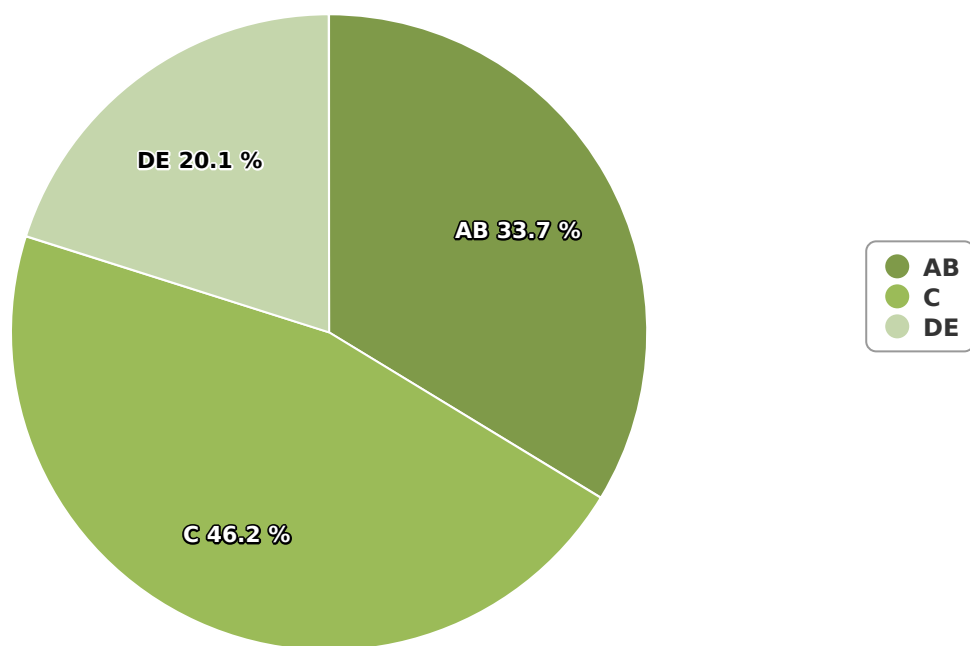

SATI Septembrie 2024

Gen

Vârsta

Categorie socială ESOMAR

Grup	Grup țintă	Vizitatori pe Lună (VpL)		Index afinitate
		Mii persoane	Structura	
Total	Total	387	100	100
Gen	Masculin	151	38,9	81
	Feminin	237	61,1	117
Vârsta	16-18 ani	4	1	22

Grup	Grup țintă	Vizitatori pe Lună (VpL)		Index afinitate
		Mii persoane	Structura	
	19-24 ani	8	2,1	19
	25-34 ani	26	6,7	36
	35-44 ani	35	9	42
	45-54 ani	79	20,5	93
	55-64 ani	152	39,3	257
	65-74 ani	83	21,5	257
Categorie socială ESOMAR	Categoria AB	130	33,7	105
	Categoria C	179	46,2	164
	Categoria DE	78	20,1	50