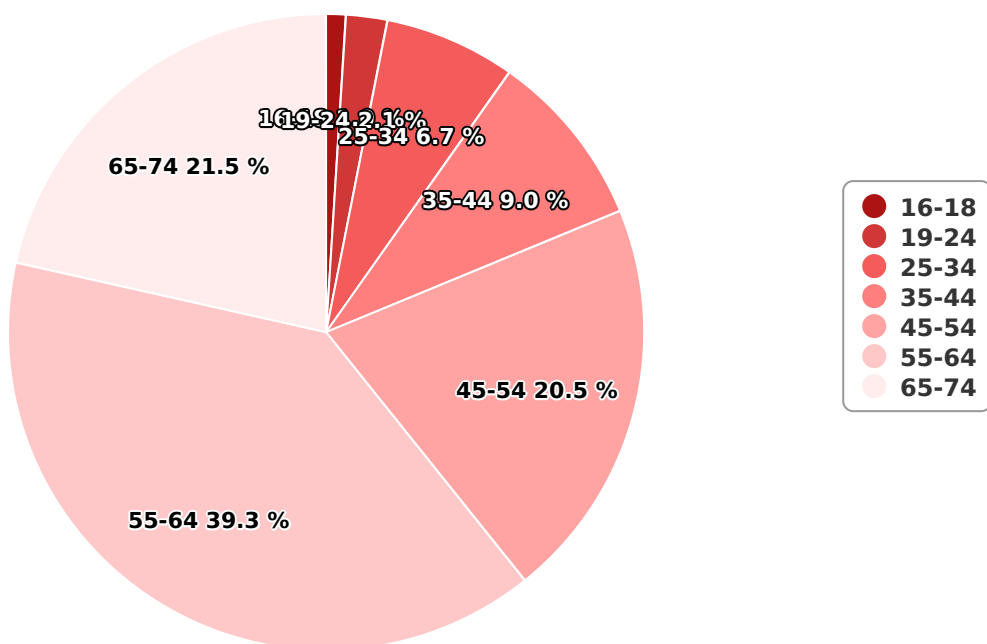

SATI Septembrie 2024

Gen

Vârsta

Categorie socială ESOMAR

Grup	Grup țintă	Vizitatori pe Lună (VpL)		Index afinitate
		Mii persoane	Structura	
Total	Total	387	100	100
Gen	Masculin	151	38,9	81
	Feminin	237	61,1	117
Vârsta	16-18 ani	4	1	22

Grup	Grup țintă	Vizitatori pe Lună (VpL)		Index afinitate
		Mii persoane	Structura	
	19-24 ani	8	2,1	19
	25-34 ani	26	6,7	36
	35-44 ani	35	9	42
	45-54 ani	79	20,5	93
	55-64 ani	152	39,3	257
	65-74 ani	83	21,5	257
Categorie socială ESOMAR	Categoria AB	130	33,7	105
	Categoria C	179	46,2	164
	Categoria DE	78	20,1	50