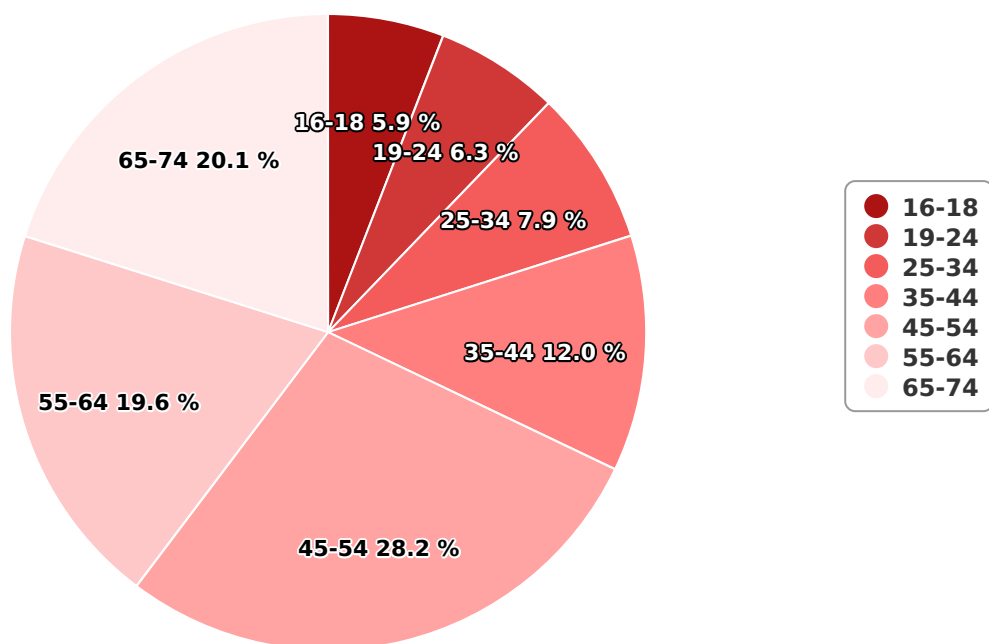

SATI Mai 2024

Gen

Vârsta

Categorie socială ESOMAR

Grup	Grup țintă	Vizitatori pe Lună (VpL)		Index afinitate
		Mii persoane	Structura	
Total	Total	465	100	100
Gen	Masculin	190	40,9	84
	Feminin	275	59,1	114
Vârsta	16-18 ani	28	5,9	100

Grup	Grup țintă	Vizitatori pe Lună (VpL)		Index afinitate
		Mii persoane	Structura	
	19-24 ani	29	6,3	70
	25-34 ani	37	7,9	44
	35-44 ani	56	12	54
	45-54 ani	131	28,2	116
	55-64 ani	91	19,6	140
	65-74 ani	94	20,1	294
Categorie socială ESOMAR	Categoria AB	192	41,3	153
	Categoria C	104	22,4	74
	Categoria DE	170	36,6	85