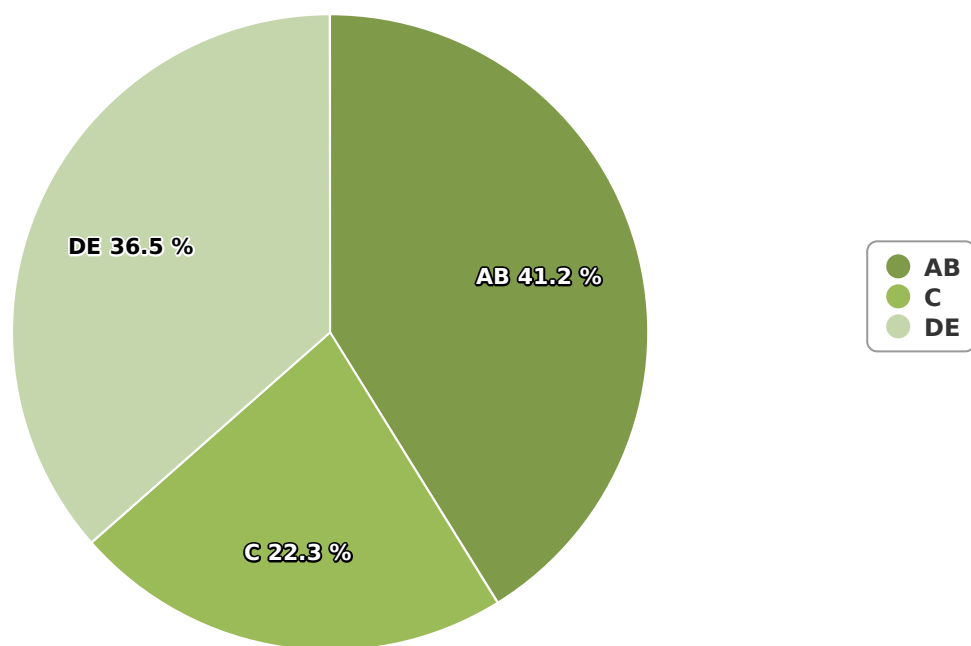

SATI Mai 2024

Gen

Vârsta

Categorie socială ESOMAR

Grup	Grup țintă	Vizitatori pe Lună (VpL)		Index afinitate
		Mii persoane	Structura	
Total	Total	465	100	100
Gen	Masculin	190	40,9	84
	Feminin	275	59,1	114
Vârsta	16-18 ani	28	5,9	100

Grup	Grup țintă	Vizitatori pe Lună (VpL)		Index afinitate
		Mii persoane	Structura	
	19-24 ani	29	6,3	70
	25-34 ani	37	7,9	44
	35-44 ani	56	12	54
	45-54 ani	131	28,2	116
	55-64 ani	91	19,6	140
	65-74 ani	94	20,1	294
Categorie socială ESOMAR	Categoria AB	192	41,3	153
	Categoria C	104	22,4	74
	Categoria DE	170	36,6	85