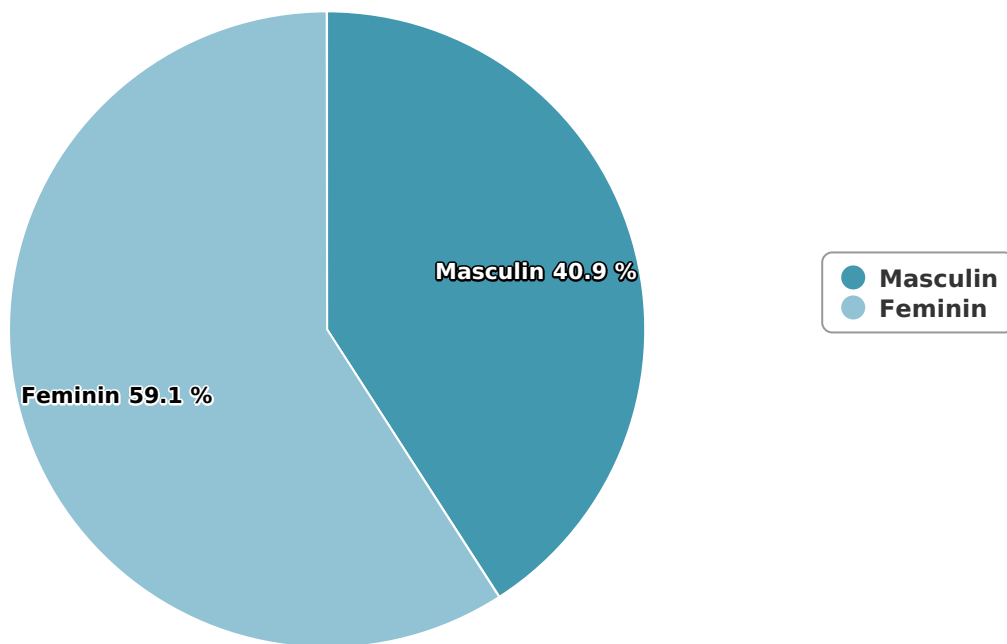

SATI Mai 2024

Gen

Vârsta

Categorie socială ESOMAR

Grup	Grup țintă	Vizitatori pe Lună (VpL)		Index afinitate
		Mii persoane	Structura	
Total	Total	465	100	100
Gen	Masculin	190	40,9	84
	Feminin	275	59,1	114
Vârsta	16-18 ani	28	5,9	100

Grup	Grup țintă	Vizitatori pe Lună (VpL)		Index afinitate
		Mii persoane	Structura	
	19-24 ani	29	6,3	70
	25-34 ani	37	7,9	44
	35-44 ani	56	12	54
	45-54 ani	131	28,2	116
	55-64 ani	91	19,6	140
	65-74 ani	94	20,1	294
Categorie socială ESOMAR	Categoria AB	192	41,3	153
	Categoria C	104	22,4	74
	Categoria DE	170	36,6	85