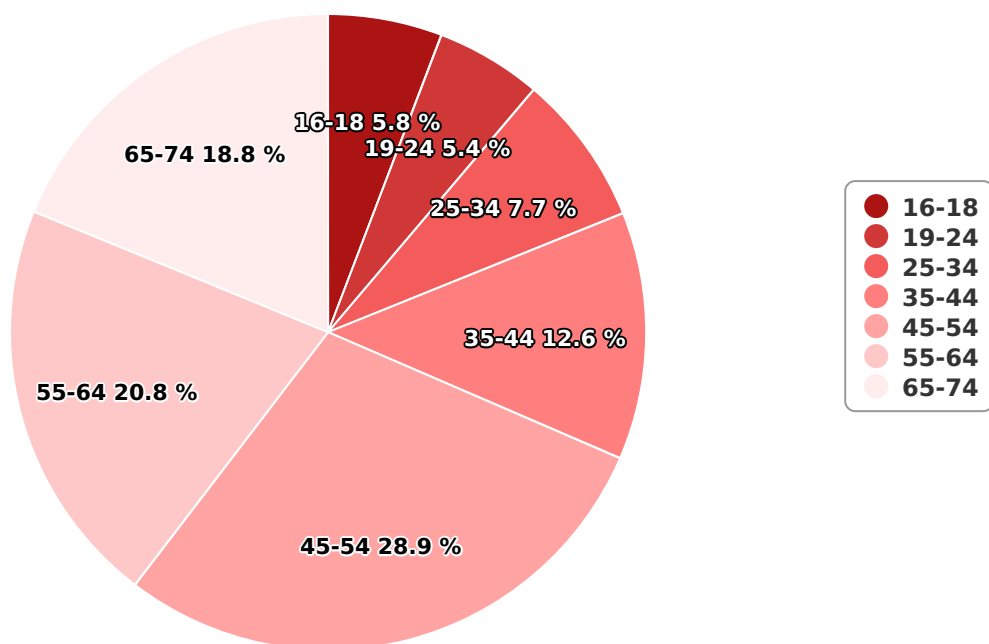

## SATI Iunie 2024

## Vârsta

## Categorie socială ESOMAR

Grup	Grup țintă	Vizitatori pe Lună (VpL)		Index afinitate
		Mii persoane	Structura	
Total	Total	549	100	100
Gen	Masculin	217	39,4	81
	Feminin	333	60,6	117
Vârsta	16-18 ani	32	5,8	97

Grup	Grup țintă	Vizitatori pe Lună (VpL)		Index afinitate
		Mii persoane	Structura	
	19-24 ani	30	5,4	60
	25-34 ani	42	7,7	42
	35-44 ani	69	12,6	56
	45-54 ani	159	28,9	119
	55-64 ani	114	20,8	149
	65-74 ani	103	18,8	275
Categorie socială ESOMAR	Categoria AB	222	40,4	149
	Categoria C	129	23,5	78
	Categoria DE	198	36	83