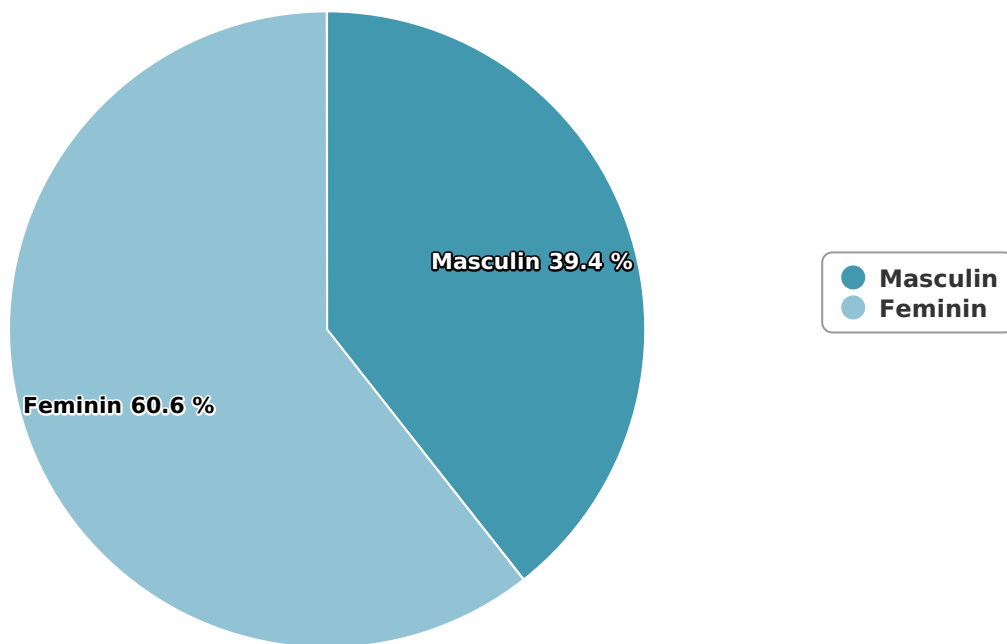

## SATI Iunie 2024

## Vârsta

## Categorie socială ESOMAR

Grup	Grup țintă	Vizitatori pe Lună (VpL)		Index afinitate
		Mii persoane	Structura	
Total	Total	549	100	100
Gen	Masculin	217	39,4	81
	Feminin	333	60,6	117
Vârsta	16-18 ani	32	5,8	97

Grup	Grup țintă	Vizitatori pe Lună (VpL)		Index afinitate
		Mii persoane	Structura	
	19-24 ani	30	5,4	60
	25-34 ani	42	7,7	42
	35-44 ani	69	12,6	56
	45-54 ani	159	28,9	119
	55-64 ani	114	20,8	149
	65-74 ani	103	18,8	275
Categorie socială ESOMAR	Categoria AB	222	40,4	149
	Categoria C	129	23,5	78
	Categoria DE	198	36	83