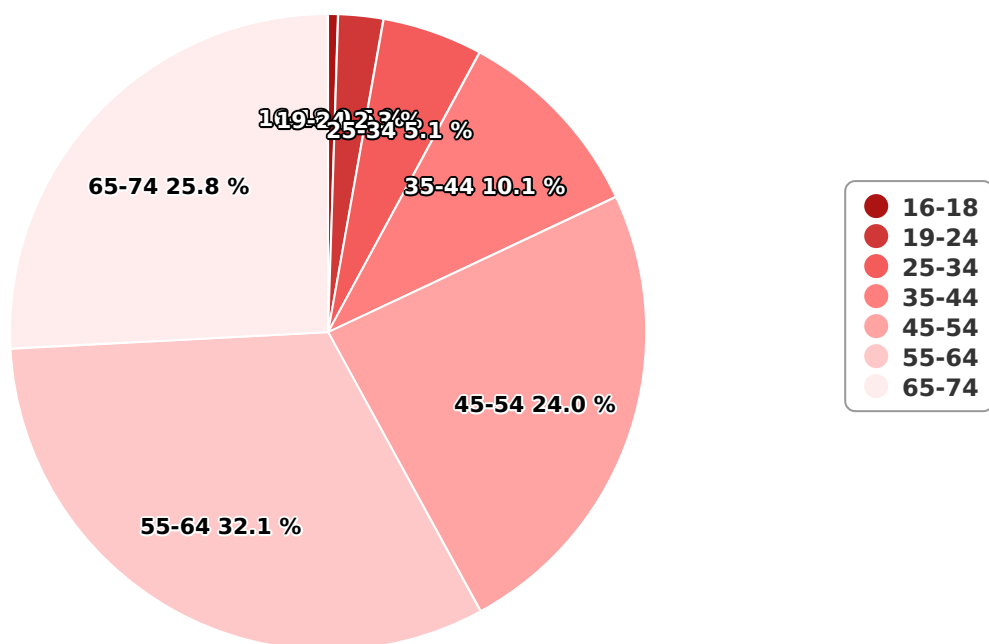

## SATI Ianuarie 2025

Gen

## Vârsta

## Categorie socială ESOMAR

Grup	Grup țintă	Vizitatori pe Lună (VpL)		Index afinitate
		Mii persoane	Structura	
Total	Total	307	100	100
Gen	Masculin	114	37,1	75
	Feminin	193	62,9	123
Vârsta	16-18 ani	2	0,5	10

Grup	Grup țintă	Vizitatori pe Lună (VpL)		Index afinitate
		Mii persoane	Structura	
	19-24 ani	7	2,3	22
	25-34 ani	16	5,1	28
	35-44 ani	31	10,1	48
	45-54 ani	74	24	103
	55-64 ani	99	32,1	226
	65-74 ani	79	25,8	295
Categorie socială ESOMAR	Categoria AB	125	40,7	147
	Categoria C	133	43,3	128
	Categoria DE	49	16	41