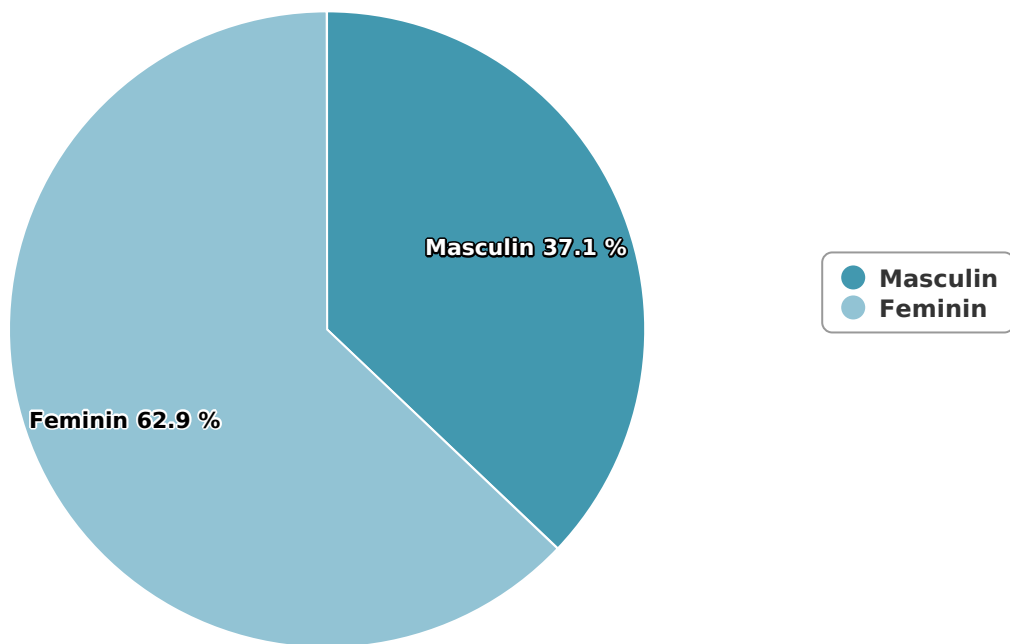

## SATI Ianuarie 2025

Gen

## Vârsta

## Categorie socială ESOMAR

Grup	Grup țintă	Vizitatori pe Lună (VpL)		Index afinitate
		Mii persoane	Structura	
Total	Total	307	100	100
Gen	Masculin	114	37,1	75
	Feminin	193	62,9	123
Vârsta	16-18 ani	2	0,5	10

Grup	Grup țintă	Vizitatori pe Lună (VpL)		Index afinitate
		Mii persoane	Structura	
	19-24 ani	7	2,3	22
	25-34 ani	16	5,1	28
	35-44 ani	31	10,1	48
	45-54 ani	74	24	103
	55-64 ani	99	32,1	226
	65-74 ani	79	25,8	295
Categorie socială ESOMAR	Categoria AB	125	40,7	147
	Categoria C	133	43,3	128
	Categoria DE	49	16	41