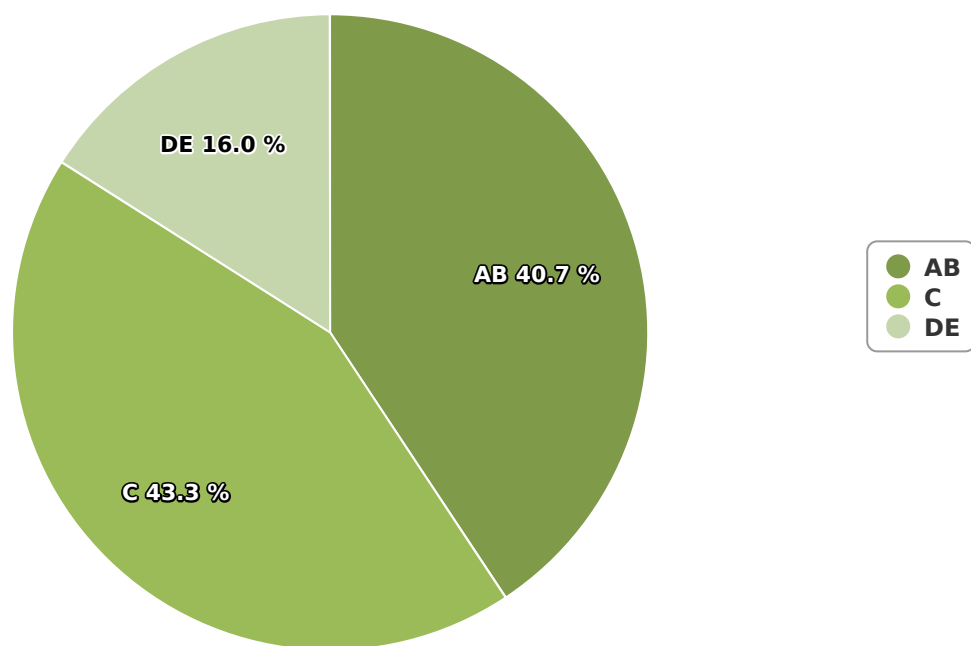

## SATI Ianuarie 2025

Gen

## Vârsta

## Categorie socială ESOMAR

Grup	Grup țintă	Vizitatori pe Lună (VpL)		Index afinitate
		Mii persoane	Structura	
Total	Total	307	100	100
Gen	Masculin	114	37,1	75
	Feminin	193	62,9	123
Vârsta	16-18 ani	2	0,5	10