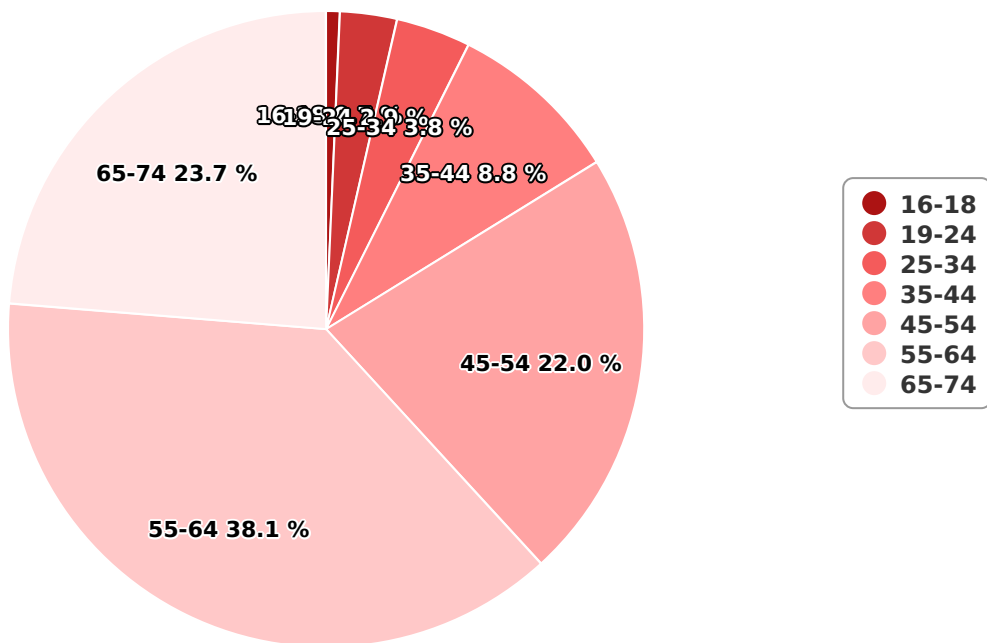

SATI Februarie 2025

Gen

Vârsta

Categorie socială ESOMAR

Grup	Grup țintă	Vizitatori pe Lună (VpL)		Index afinitate
		Mii persoane	Structura	
Total	Total	334	100	100
Gen	Masculin	107	32	65
	Feminin	227	68	132
Vârsta	16-18 ani	2	0,7	14

Grup	Grup țintă	Vizitatori pe Lună (VpL)		Index afinitate
		Mii persoane	Structura	
	19-24 ani	10	2,9	29
	25-34 ani	13	3,8	21
	35-44 ani	29	8,8	40
	45-54 ani	74	22	94
	55-64 ani	127	38,1	276
	65-74 ani	79	23,7	279
Categorie socială ESOMAR	Categoria AB	135	40,3	143
	Categoria C	114	34	118
	Categoria DE	86	25,7	59