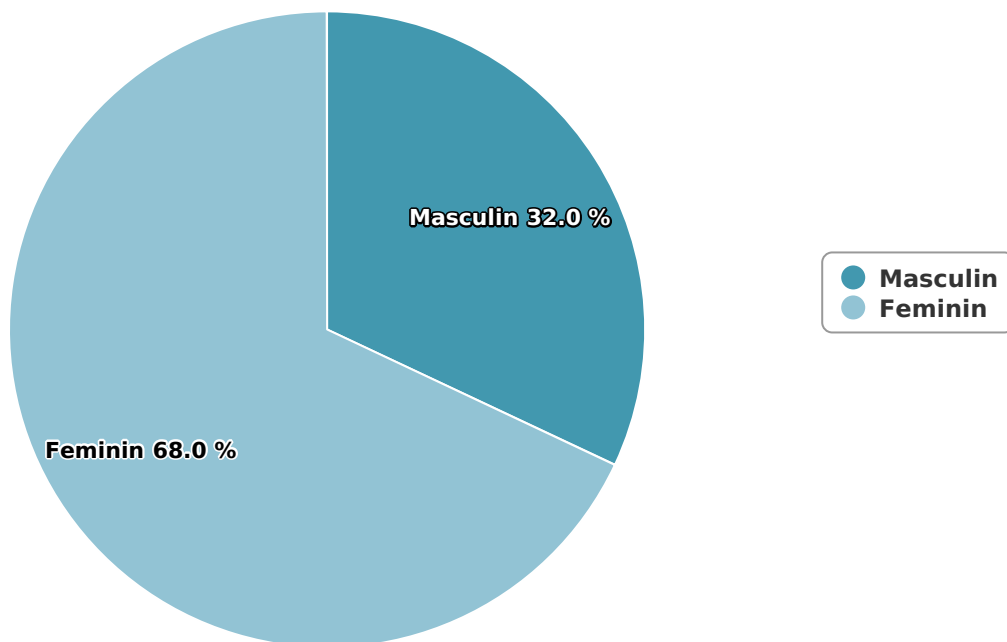

SATI Februarie 2025

Gen

Vârsta

Categorie socială ESOMAR

Grup	Grup țintă	Vizitatori pe Lună (VpL)		Index afinitate
		Mii persoane	Structura	
Total	Total	334	100	100
Gen	Masculin	107	32	65
	Feminin	227	68	132
Vârsta	16-18 ani	2	0,7	14

Grup	Grup țintă	Vizitatori pe Lună (VpL)		Index afinitate
		Mii persoane	Structura	
	19-24 ani	10	2,9	29
	25-34 ani	13	3,8	21
	35-44 ani	29	8,8	40
	45-54 ani	74	22	94
	55-64 ani	127	38,1	276
	65-74 ani	79	23,7	279
Categorie socială ESOMAR	Categoria AB	135	40,3	143
	Categoria C	114	34	118
	Categoria DE	86	25,7	59