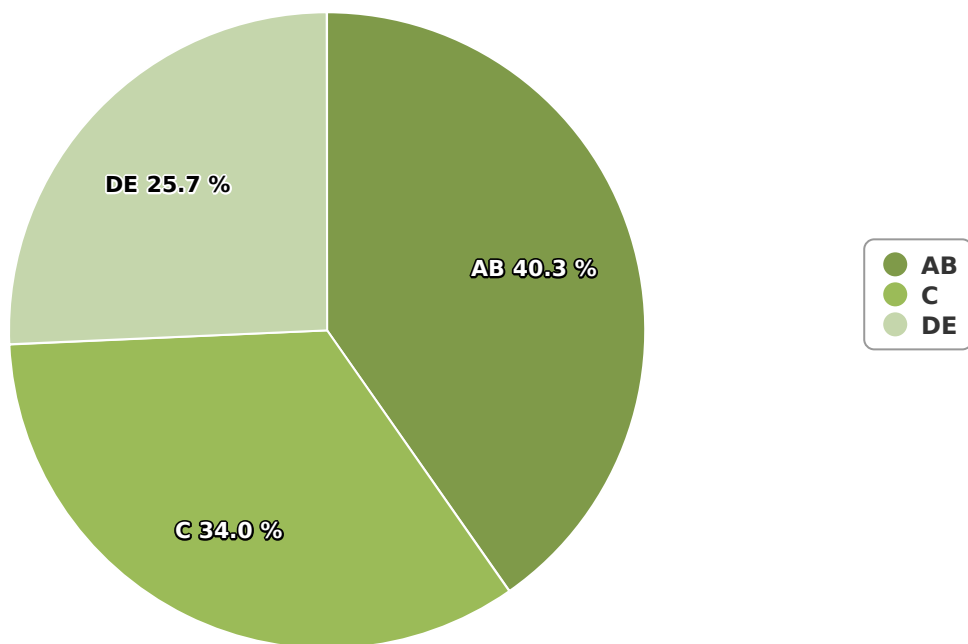

SATI Februarie 2025

Gen

Vârsta

Categorie socială ESOMAR

Grup	Grup țintă	Vizitatori pe Lună (VpL)		Index afinitate
		Mii persoane	Structura	
Total	Total	334	100	100
Gen	Masculin	107	32	65
	Feminin	227	68	132
Vârsta	16-18 ani	2	0,7	14

Grup	Grup țintă	Vizitatori pe Lună (VpL)		Index afinitate
		Mii persoane	Structura	
	19-24 ani	10	2,9	29
	25-34 ani	13	3,8	21
	35-44 ani	29	8,8	40
	45-54 ani	74	22	94
	55-64 ani	127	38,1	276
	65-74 ani	79	23,7	279
Categorie socială ESOMAR	Categoria AB	135	40,3	143
	Categoria C	114	34	118
	Categoria DE	86	25,7	59