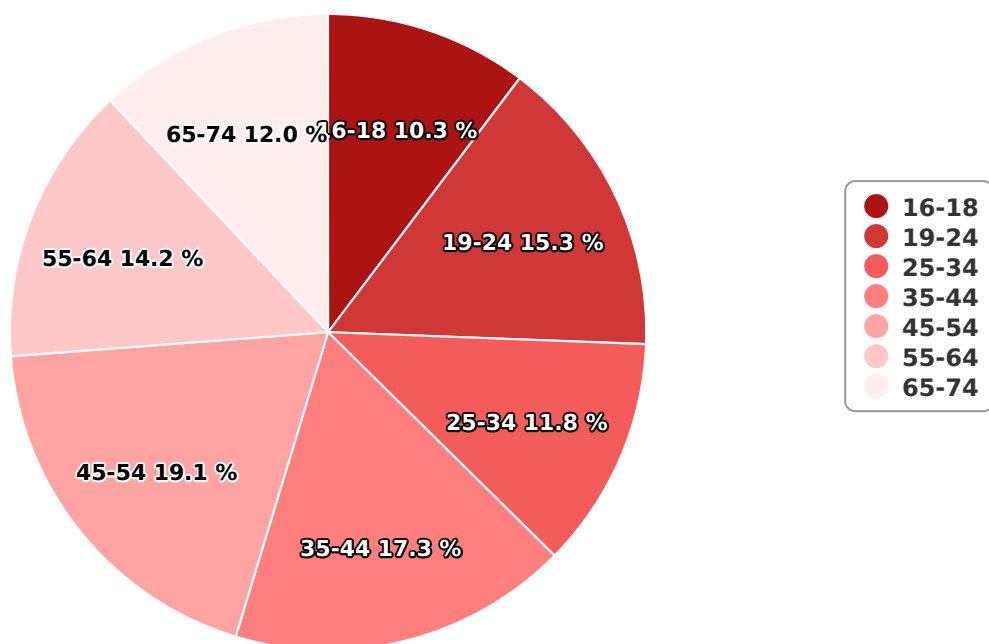

## SATI Octombrie 2023

## Vârsta

## Categorie socială ESOMAR

Grup	Grup țintă	Vizitatori pe Lună (VpL)		Index afinitate
		Mii persoane	Structura	
Total	Total	27	100	100
Gen	Masculin	16	60,6	124
	Feminin	11	39,4	76
Vârsta	16-18 ani	3	10,3	187

Grup	Grup țintă	Vizitatori pe Lună (VpL)		Index afinitate
		Mii persoane	Structura	
	19-24 ani	4	15,3	149
	25-34 ani	3	11,8	59
	35-44 ani	5	17,3	72
	45-54 ani	5	19,1	86
	55-64 ani	4	14,2	121
	65-74 ani	3	12	171
Categorie socială ESOMAR	Categoria AB	10	36,3	159
	Categoria C	7	25,1	96
	Categoria DE	10	38,6	75