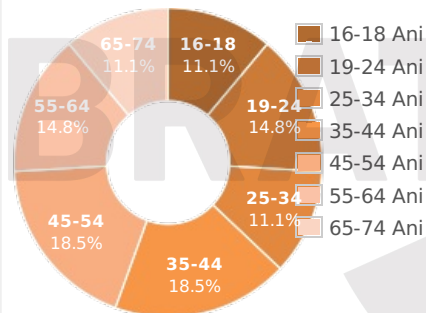

Contractor SATI: **ARBOMedia SRL**
Director General: **Alin Alecu**
Reprezentant BRAT: **Alin Alecu**
Adresa: **Bucuresti, Str. Rucar, nr.7, sector 1, cod postal: 012256**
Telefon: **0372-111.777**
E-mail: **alin.alecu@arbomedia.ro**
Regie Publicitate: **ARBOMedia SRL**
Departament Publicitate: **-**

- [Profil general](#)
- [Gen](#)
- [Varsta](#)
- [Categorii sociale ESOMAR](#)

Gen

Varsta

Categorii sociale ESOMAR

SATI

STUDIUL DE AUDIENTA SI TRAFIC INTERNET