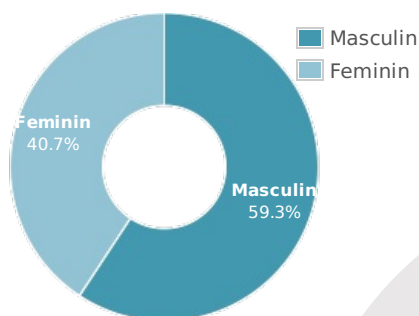

Contractor SATI: **ARBOMedia SRL**
Director General: **Alin Alecu**
Reprezentant BRAT: **Alin Alecu**
Adresa: **Bucuresti, Str. Rucar, nr.7, sector 1, cod postal: 012256**
Telefon: **0372-111.777**
E-mail: **alin.alecu@arbomedia.ro**
Regie Publicitate: **ARBOMedia SRL**
Departament Publicitate: **-**

- [Profil general](#)
- [Gen](#)
- [Varsta](#)
- [Categorii sociale ESOMAR](#)

Gen