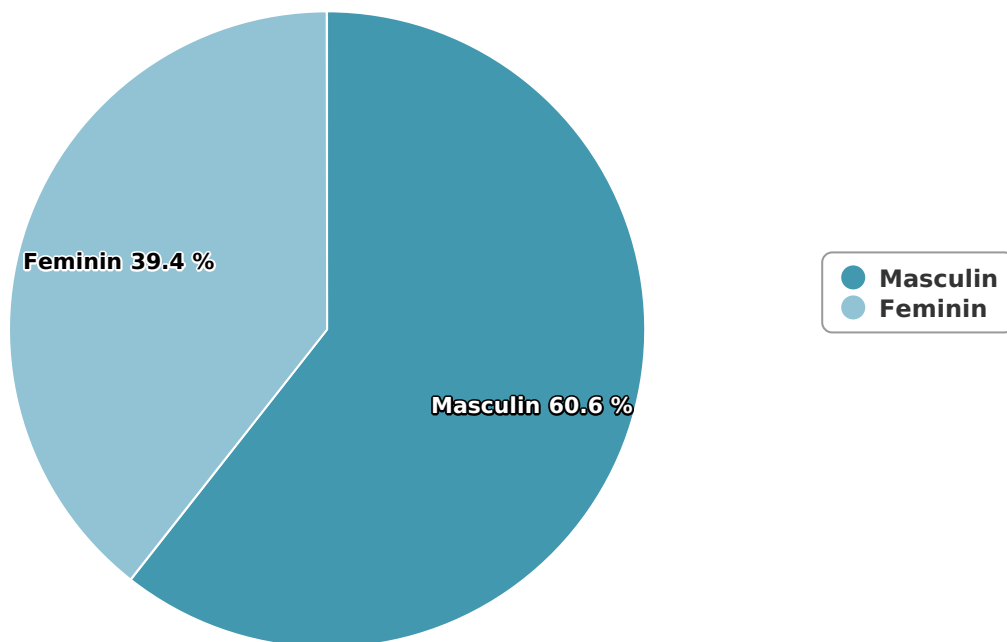

## SATI Octombrie 2023

## Vârsta

## Categorie socială ESOMAR

Grup	Grup țintă	Vizitatori pe Lună (VpL)		Index afinitate
		Mii persoane	Structura	
Total	Total	27	100	100
Gen	Masculin	16	60,6	124
	Feminin	11	39,4	76
Vârsta	16-18 ani	3	10,3	187

Grup	Grup țintă	Vizitatori pe Lună (VpL)		Index afinitate
		Mii persoane	Structura	
	19-24 ani	4	15,3	149
	25-34 ani	3	11,8	59
	35-44 ani	5	17,3	72
	45-54 ani	5	19,1	86
	55-64 ani	4	14,2	121
	65-74 ani	3	12	171
Categorie socială ESOMAR	Categoria AB	10	36,3	159
	Categoria C	7	25,1	96
	Categoria DE	10	38,6	75