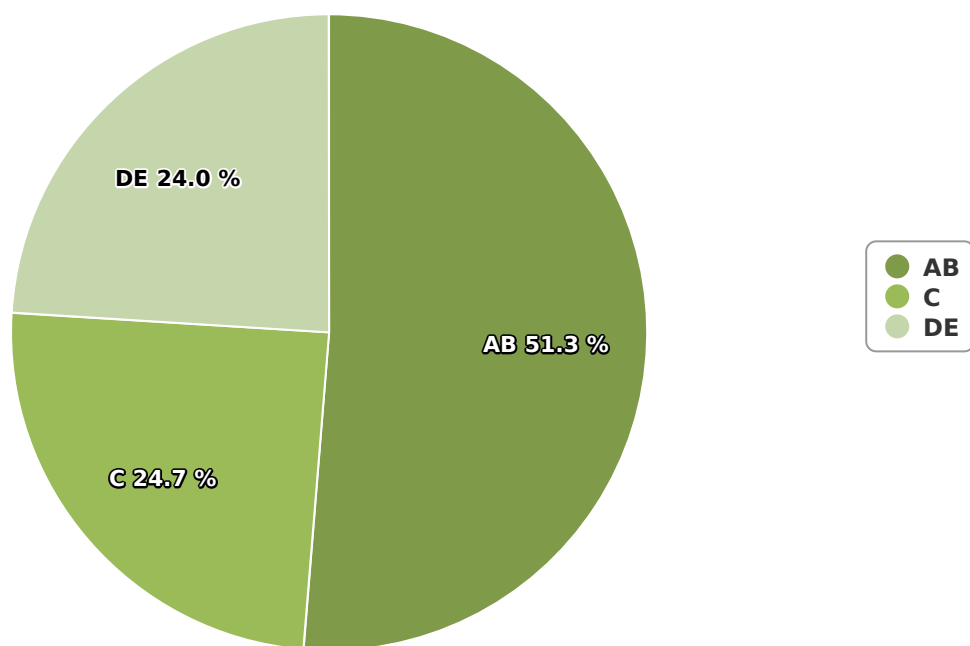

SATI Iunie 2024

Gen

Vârsta

Categorie socială ESOMAR

Grup	Grup țintă	Vizitatori pe Lună (VpL)		Index afinitate
		Mii persoane	Structura	
Total	Total	19	100	100
Gen	Masculin	10	51,9	106
	Feminin	9	48,1	93
Vârsta	16-18 ani	1	7,2	120

Grup	Grup țintă	Vizitatori pe Lună (VpL)		Index afinitate
		Mii persoane	Structura	
	19-24 ani	2	9	100
	25-34 ani	3	13,9	77
	35-44 ani	3	15,6	70
	45-54 ani	4	20,8	85
	55-64 ani	4	18	129
	65-74 ani	3	15,5	226
Categorie socială ESOMAR	Categoria AB	10	51,3	190
	Categoria C	5	24,7	82
	Categoria DE	5	24	55