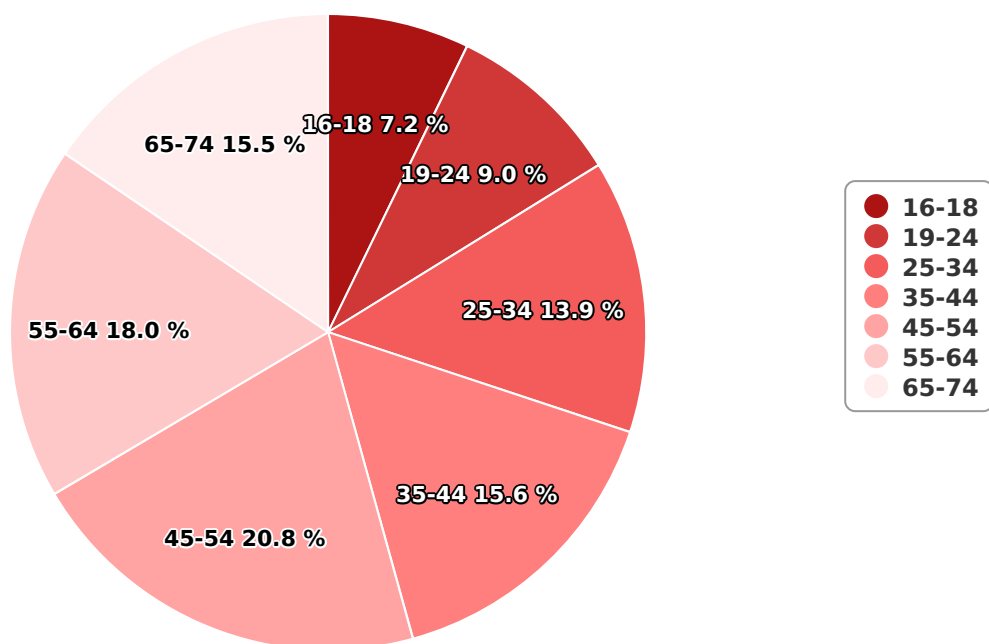

SATI Iunie 2024

Gen

Vârsta

Categorie socială ESOMAR

Grup	Grup țintă	Vizitatori pe Lună (VpL)		Index afinitate
		Mii persoane	Structura	
Total	Total	19	100	100
Gen	Masculin	10	51,9	106
	Feminin	9	48,1	93
Vârsta	16-18 ani	1	7,2	120

Grup	Grup țintă	Vizitatori pe Lună (VpL)		Index afinitate
		Mii persoane	Structura	
	19-24 ani	2	9	100
	25-34 ani	3	13,9	77
	35-44 ani	3	15,6	70
	45-54 ani	4	20,8	85
	55-64 ani	4	18	129
	65-74 ani	3	15,5	226
Categorie socială ESOMAR	Categoria AB	10	51,3	190
	Categoria C	5	24,7	82
	Categoria DE	5	24	55