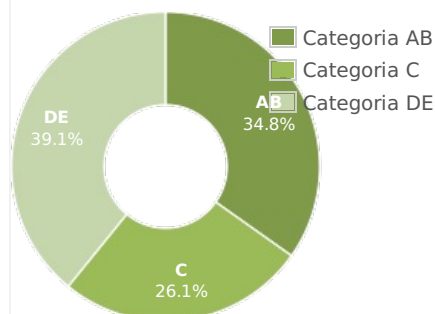

- [Profil general](#)
- [Gen](#)
- [Varsta](#)
- [Categorii sociale ESOMAR](#)

Gen

Varsta

Categorii sociale ESOMAR

SATI

STUDIUL DE AUDIENTA
SI TRAFIC INTERNET

Profil audienta: 1-30 Aprilie 2023

Grup	Grup tinta	Vizitatori pe Luna (VpL)		Index afinitate
		Mii persoane	Structura (%)	
Total	Total	24	100	100
Gen	Masculin	13	55.7	115
	Feminin	10	44.3	85
Varsta	16-18 Ani	2	9.3	199
	19-24 Ani	4	17.2	160
	25-34 Ani	4	15.3	76
	35-44 Ani	4	17.2	76
	45-54 Ani	5	19.4	85
	55-64 Ani	3	13.4	103
	65-74 Ani	2	8.3	130
Categorie sociala ESOMAR	Categoria AB	8	35.7	140
	Categoria C	6	26.1	106
	Categoria DE	9	38.2	76