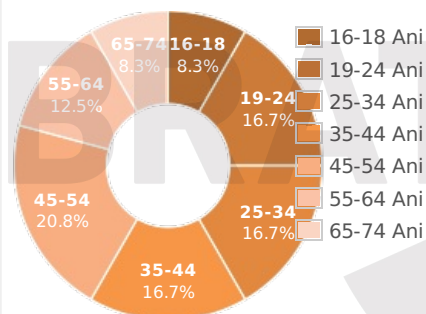

- [Profil general](#)
- [Gen](#)
- [Varsta](#)
- [Categorii sociale ESOMAR](#)

Gen

Varsta

Categorii sociale ESOMAR

SATI

STUDIUL DE AUDIENTA
SI TRAFIC INTERNET

Profil audienta: 1-30 Aprilie 2023

Grup	Grup tinta	Vizitatori pe Luna (VpL)		Index afinitate
		Mii persoane	Structura (%)	
Total	Total	24	100	100
Gen	Masculin	13	55.7	115
	Feminin	10	44.3	85
Varsta	16-18 Ani	2	9.3	199
	19-24 Ani	4	17.2	160
	25-34 Ani	4	15.3	76
	35-44 Ani	4	17.2	76
	45-54 Ani	5	19.4	85
	55-64 Ani	3	13.4	103
	65-74 Ani	2	8.3	130
Categorie sociala ESOMAR	Categoria AB	8	35.7	140
	Categoria C	6	26.1	106
	Categoria DE	9	38.2	76