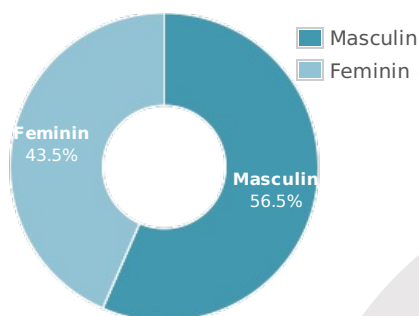

- [Profil general](#)
- [Gen](#)
- [Varsta](#)
- [Categorii sociale ESOMAR](#)

Gen

Varsta

Categorii sociale ESOMAR

SATI

STUDIUL DE AUDIENTA
SI TRAFIC INTERNET

Profil audienta: 1-30 Aprilie 2023

Grup	Grup tinta	Vizitatori pe Luna (VpL)		Index afinitate
		Mii persoane	Structura (%)	
Total	Total	24	100	100
Gen	Masculin	13	55.7	115
	Feminin	10	44.3	85
Varsta	16-18 Ani	2	9.3	199
	19-24 Ani	4	17.2	160
	25-34 Ani	4	15.3	76
	35-44 Ani	4	17.2	76
	45-54 Ani	5	19.4	85
	55-64 Ani	3	13.4	103
	65-74 Ani	2	8.3	130
Categorie sociala ESOMAR	Categoria AB	8	35.7	140
	Categoria C	6	26.1	106
	Categoria DE	9	38.2	76