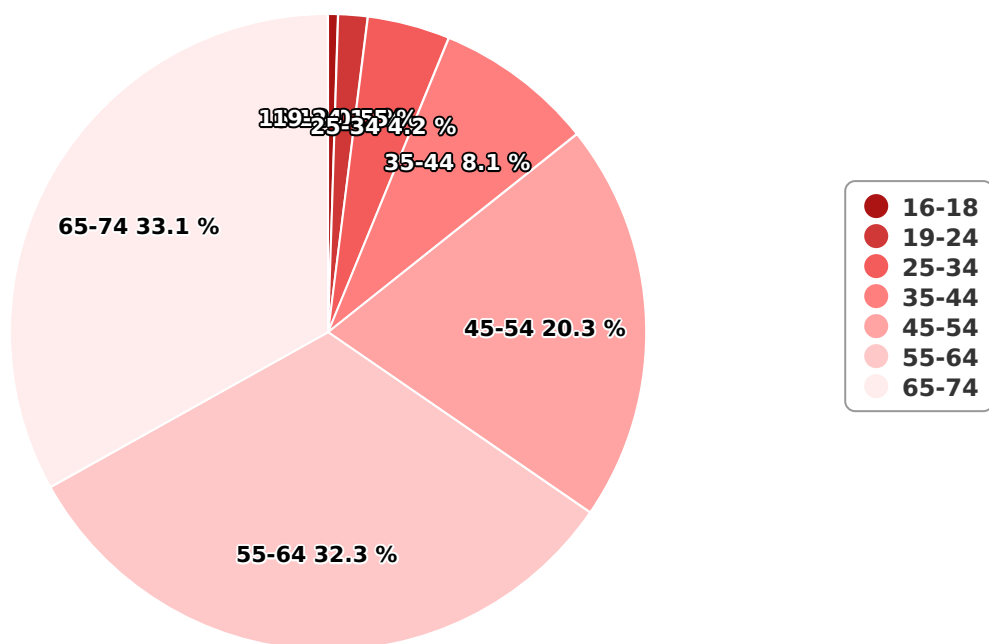

cotidianul.ro

Cotidianul.ro - un site de stiri actualizat 24 de ore din 24, dedicat cititorilor de elita. Cotidianul.ro prezinta stiri de ultima ora, dezvaluiri, reportaje, opinii, cultura urbana. Nu lipsesc blogurile unor reputati jurnalisti, rubrica de proiecte speciale si forum. Publicul Cotidianul.ro este un public educat, prefera stirilor/informatiei neprelucrate, comentariile si analizele, informatia contextualizata (cele mai multe vizualizari zilnice sunt obtinute de comentarii si analize).

SATI Februarie 2025

Gen

Vârsta

Categorie socială ESOMAR

Grup	Grup țintă	Vizitatori pe Lună (VpL)		Index afinitate
		Mii persoane	Structura	
Total	Total	121	100	100
Gen	Masculin	51	42,4	87
	Feminin	70	57,6	112
Vârsta	16-18 ani	1	0,5	10

Grup	Grup țintă	Vizitatori pe Lună (VpL)		Index afinitate
		Mii persoane	Structura	
	19-24 ani	2	1,5	15
	25-34 ani	5	4,2	23
	35-44 ani	10	8,1	37
	45-54 ani	25	20,3	87
	55-64 ani	39	32,3	234
	65-74 ani	40	33,1	391
Categorie socială ESOMAR	Categoria AB	57	46,8	167
	Categoria C	44	35,9	124
	Categoria DE	21	17,3	40