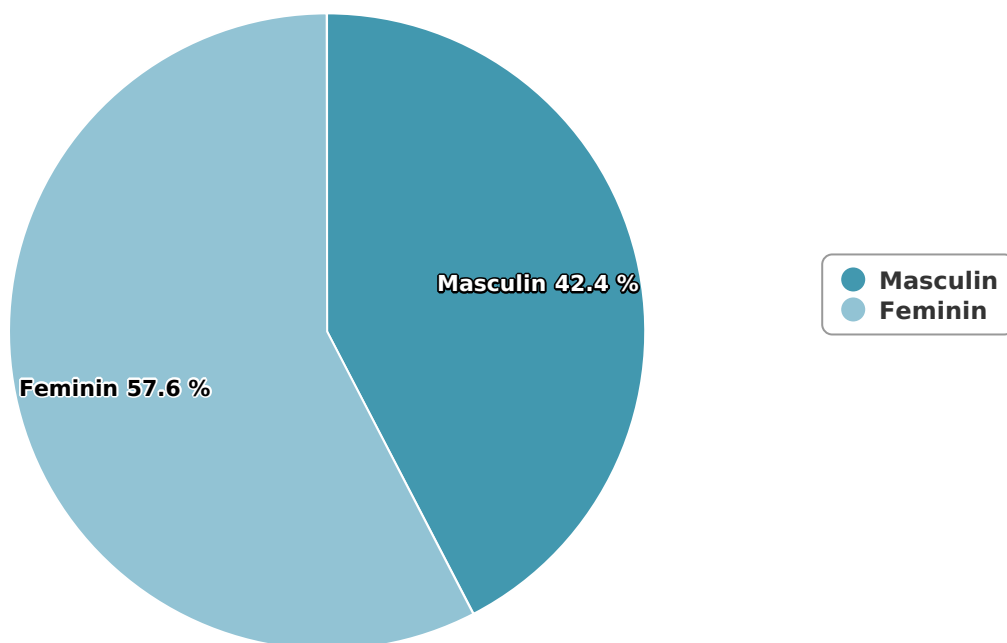

cotidianul.ro

Cotidianul.ro - un site de stiri actualizat 24 de ore din 24, dedicat cititorilor de elita. Cotidianul.ro prezinta stiri de ultima ora, dezvaluiri, reportaje, opinii, cultura urbana. Nu lipsesc blogurile unor reputati jurnalisti, rubrica de proiecte speciale si forum. Publicul Cotidianul.ro este un public educat, prefera stirilor/informatiei neprelucrate, comentariile si analizele, informatia contextualizata (cele mai multe vizualizari zilnice sunt obtinute de comentarii si analize).

SATI Februarie 2025

Gen

Vârsta

Categorie socială ESOMAR

Grup	Grup țintă	Vizitatori pe Lună (VpL)		Index afinitate
		Mii persoane	Structura	
Total	Total	121	100	100
Gen	Masculin	51	42,4	87
	Feminin	70	57,6	112
Vârsta	16-18 ani	1	0,5	10

Grup	Grup țintă	Vizitatori pe Lună (VpL)		Index afinitate
		Mii persoane	Structura	
	19-24 ani	2	1,5	15
	25-34 ani	5	4,2	23
	35-44 ani	10	8,1	37
	45-54 ani	25	20,3	87
	55-64 ani	39	32,3	234
	65-74 ani	40	33,1	391
Categorie socială ESOMAR	Categoria AB	57	46,8	167
	Categoria C	44	35,9	124
	Categoria DE	21	17,3	40