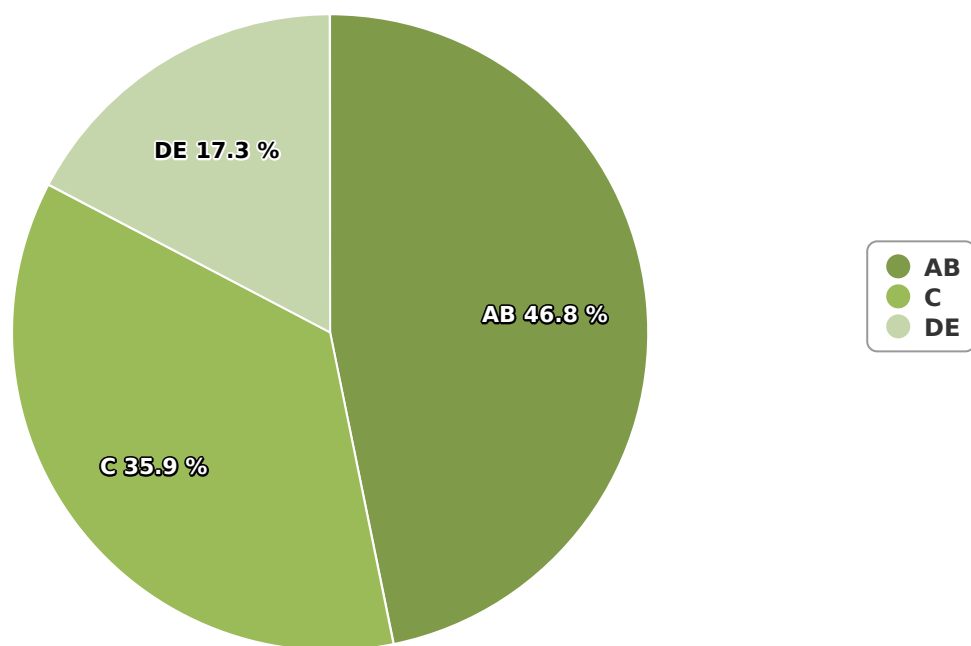

SATI Februarie 2025

Gen

Vârsta

Categorie socială ESOMAR

Grup	Grup țintă	Vizitatori pe Lună (VpL)		Index afinitate
		Mii persoane	Structura	
Total	Total	121	100	100
Gen	Masculin	51	42,4	87
	Feminin	70	57,6	112
Vârsta	16-18 ani	1	0,5	10

Grup	Grup țintă	Vizitatori pe Lună (VpL)		Index afinitate
		Mii persoane	Structura	
	19-24 ani	2	1,5	15
	25-34 ani	5	4,2	23
	35-44 ani	10	8,1	37
	45-54 ani	25	20,3	87
	55-64 ani	39	32,3	234
	65-74 ani	40	33,1	391
Categorie socială ESOMAR	Categoria AB	57	46,8	167
	Categoria C	44	35,9	124
	Categoria DE	21	17,3	40