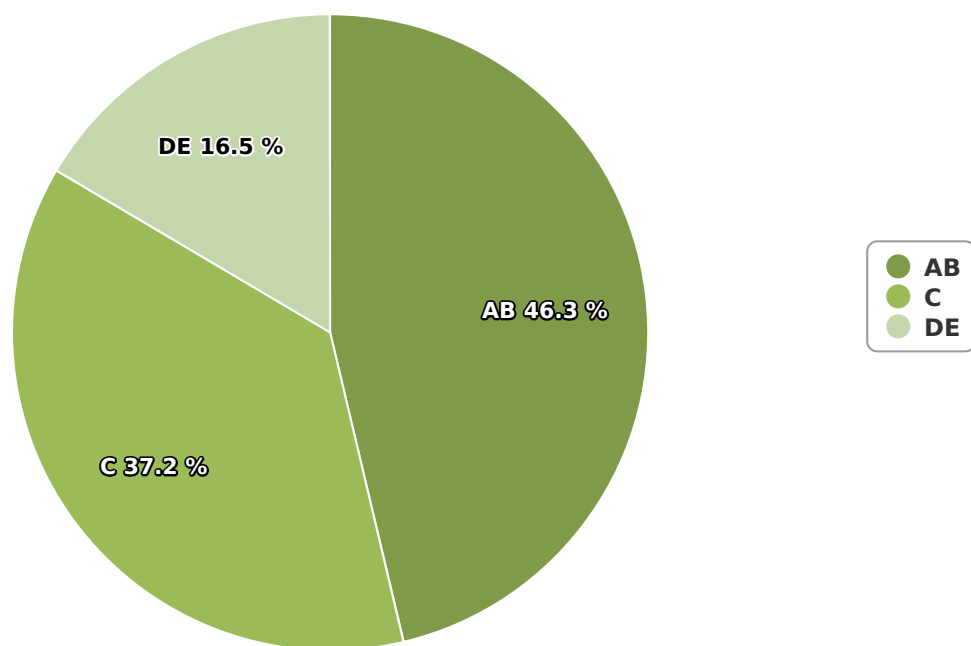

SATI Ianuarie 2025

Gen

Vârsta

Categorie socială ESOMAR

Grup	Grup țintă	Vizitatori pe Lună (VpL)		Index afinitate
		Mii persoane	Structura	
Total	Total	12	100	100
Gen	Masculin	3	27,4	55
	Feminin	9	72,6	142
Vârsta	16-18 ani	0	0,4	8

Grup	Grup țintă	Vizitatori pe Lună (VpL)		Index afinitate
		Mii persoane	Structura	
	19-24 ani	1	5	49
	25-34 ani	1	8	44
	35-44 ani	1	10,6	50
	45-54 ani	3	22,8	97
	55-64 ani	3	25,8	182
	65-74 ani	3	27,3	312
Categorie socială ESOMAR	Categoria AB	6	46,3	167
	Categoria C	5	37,2	110
	Categoria DE	2	16,5	42