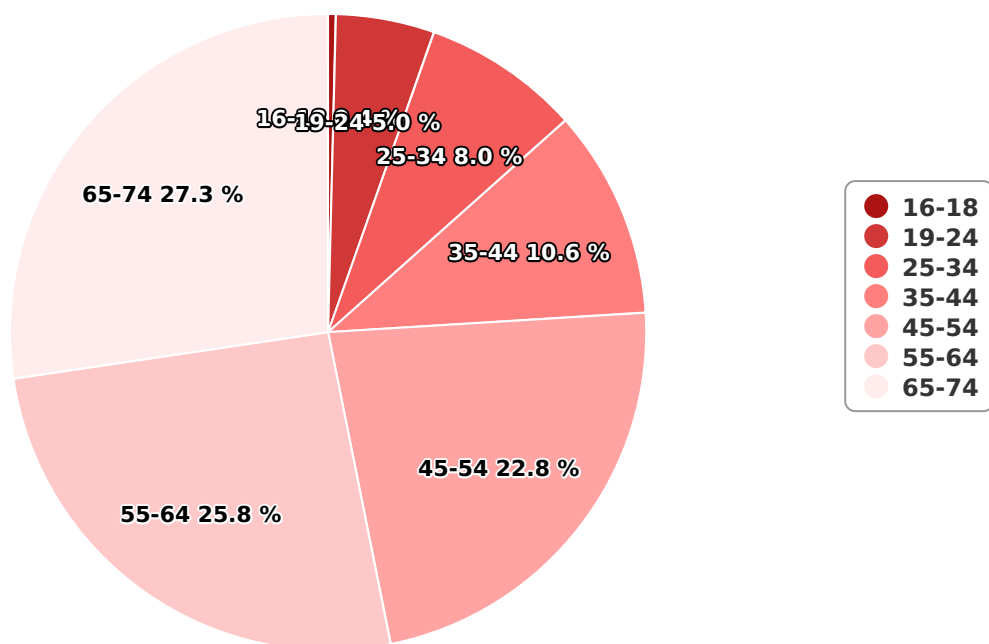

SATI Ianuarie 2025

Gen

Vârsta

Categorie socială ESOMAR

Grup	Grup țintă	Vizitatori pe Lună (VpL)		Index afinitate
		Mii persoane	Structura	
Total	Total	12	100	100
Gen	Masculin	3	27,4	55
	Feminin	9	72,6	142
Vârsta	16-18 ani	0	0,4	8

Grup	Grup țintă	Vizitatori pe Lună (VpL)		Index afinitate
		Mii persoane	Structura	
	19-24 ani	1	5	49
	25-34 ani	1	8	44
	35-44 ani	1	10,6	50
	45-54 ani	3	22,8	97
	55-64 ani	3	25,8	182
	65-74 ani	3	27,3	312
Categorie socială ESOMAR	Categoria AB	6	46,3	167
	Categoria C	5	37,2	110
	Categoria DE	2	16,5	42