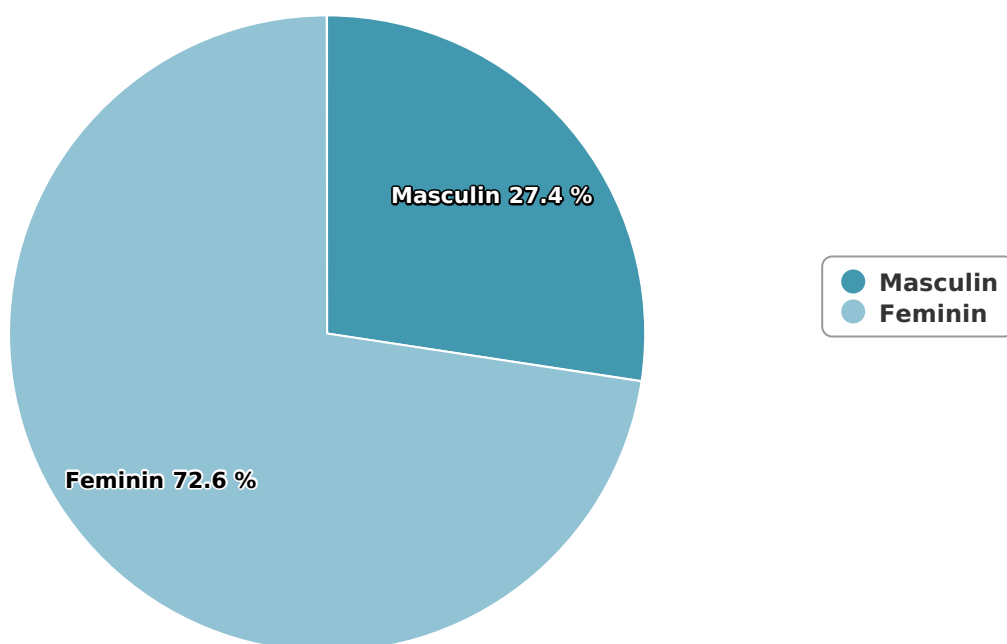

SATI Ianuarie 2025

Gen

Vârsta

Categorie socială ESOMAR

Grup	Grup țintă	Vizitatori pe Lună (VpL)		Index afinitate
		Mii persoane	Structura	
Total	Total	12	100	100
Gen	Masculin	3	27,4	55
	Feminin	9	72,6	142
Vârsta	16-18 ani	0	0,4	8

Grup	Grup țintă	Vizitatori pe Lună (VpL)		Index afinitate
		Mii persoane	Structura	
	19-24 ani	1	5	49
	25-34 ani	1	8	44
	35-44 ani	1	10,6	50
	45-54 ani	3	22,8	97
	55-64 ani	3	25,8	182
	65-74 ani	3	27,3	312
Categorie socială ESOMAR	Categoria AB	6	46,3	167
	Categoria C	5	37,2	110
	Categoria DE	2	16,5	42