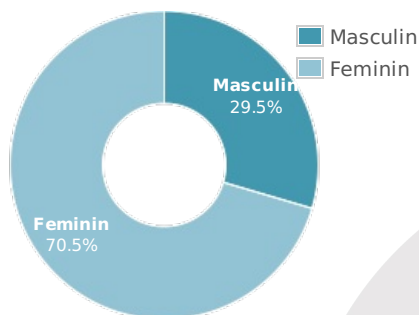

- [Profil general](#)
- [Gen](#)
- [Varsta](#)
- [Categorie sociala ESOMAR](#)

Gen

Varsta

Categorie sociala ESOMAR

SATI

STUDIUL DE AUDIENTA SI TRAFIC INTERNET

Profil audienta: 1-30 Aprilie 2023

Grup	Grup tinta	Vizitatori pe Luna (VpL)		Index afinitate
		Mii persoane	Structura (%)	
Total	Total	43	100	100
Gen	Masculin	13	29.3	60
	Feminin	31	70.7	136
Varsta	16-18 Ani	3	5.8	125
	19-24 Ani	3	6.6	61
	25-34 Ani	4	9.3	46
	35-44 Ani	6	13	57
	45-54 Ani	10	23.4	102
	55-64 Ani	10	22.2	171
	65-74 Ani	8	19.6	309
Categorie sociala ESOMAR	Categoria AB	15	35.4	138
	Categoria C	12	28.7	117
	Categoria DE	16	36	71