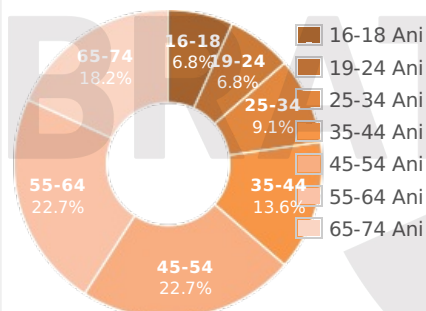

- [Profil general](#)
- [Gen](#)
- [Varsta](#)
- [Categorie sociala ESOMAR](#)

Gen

Varsta

Categorie sociala ESOMAR

SATI

STUDIUL DE AUDIENTA SI TRAFIC INTERNET

Profil audienta: 1-30 Aprilie 2023

Grup	Grup tinta	Vizitatori pe Luna (VpL)		Index afinitate
		Mii persoane	Structura (%)	
Total	Total	43	100	100
Gen	Masculin	13	29.3	60
	Feminin	31	70.7	136
Varsta	16-18 Ani	3	5.8	125
	19-24 Ani	3	6.6	61
	25-34 Ani	4	9.3	46
	35-44 Ani	6	13	57
	45-54 Ani	10	23.4	102
	55-64 Ani	10	22.2	171
	65-74 Ani	8	19.6	309
Categorie sociala ESOMAR	Categoria AB	15	35.4	138
	Categoria C	12	28.7	117
	Categoria DE	16	36	71