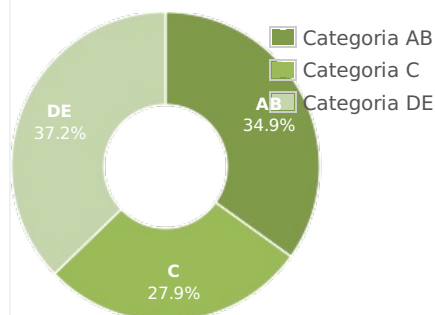

- [Profil general](#)
- [Gen](#)
- [Varsta](#)
- [Categorie sociala ESOMAR](#)

Gen

Varsta

Categorie sociala ESOMAR

SATI

STUDIUL DE AUDIENTA SI TRAFIC INTERNET

Profil audienta: 1-30 Aprilie 2023

Grup	Grup tinta	Vizitatori pe Luna (VpL)		Index afinitate
		Mii persoane	Structura (%)	
Total	Total	43	100	100
Gen	Masculin	13	29.3	60
	Feminin	31	70.7	136
Varsta	16-18 Ani	3	5.8	125
	19-24 Ani	3	6.6	61
	25-34 Ani	4	9.3	46
	35-44 Ani	6	13	57
	45-54 Ani	10	23.4	102
	55-64 Ani	10	22.2	171
	65-74 Ani	8	19.6	309
Categorie sociala ESOMAR	Categoria AB	15	35.4	138
	Categoria C	12	28.7	117
	Categoria DE	16	36	71