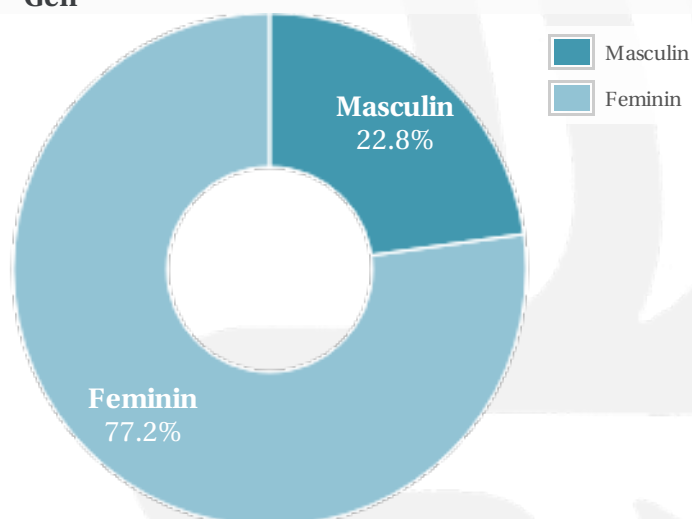

Profil general Gen Varsta Categorie sociala ESOMAR

Gen

Varsta

Categorie sociala ESOMAR

Profil audienta: 1-31 Octombrie 2019

Grup	Grup tinta	Vizitatori pe Saptamana (VpS)		Index afinitate
		Mii persoane	Structura (%)	
Gen	Masculin	26	22.5	44
	Feminin	88	77.5	156
Varsta	14-18 Ani	5	4.8	108
	19-24 Ani	10	8.7	58
	25-34 Ani	16	14.2	56
	35-44 Ani	22	19.3	76
	45-54 Ani	29	25.1	154
	55-64 Ani	22	19.6	187
	65-74 Ani	9	8.3	236
Categorii sociale ESOMAR	Categoria AB	44	38.7	124
	Categoria C	36	32	88
	Categoria DE	33	29.3	89