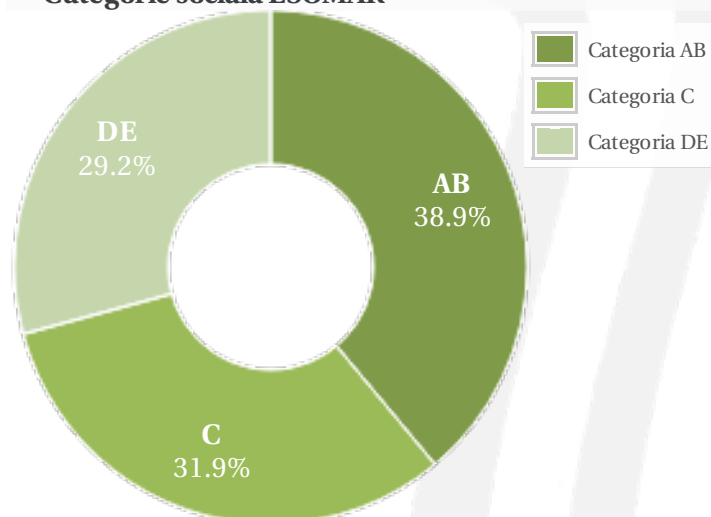

Profil general Gen Varsta Categorie sociala ESOMAR

Gen

Varsta

Categorie sociala ESOMAR

Profil audienta: 1-31 Octombrie 2019

Grup	Grup tinta	Vizitatori pe Saptamana (VpS)		Index afinitate
		Mii persoane	Structura (%)	
Gen	Masculin	26	22.5	44
	Feminin	88	77.5	156
Varsta	14-18 Ani	5	4.8	108
	19-24 Ani	10	8.7	58
	25-34 Ani	16	14.2	56
	35-44 Ani	22	19.3	76
	45-54 Ani	29	25.1	154
	55-64 Ani	22	19.6	187
	65-74 Ani	9	8.3	236
Categorii sociale ESOMAR	Categoria AB	44	38.7	124
	Categoria C	36	32	88
	Categoria DE	33	29.3	89