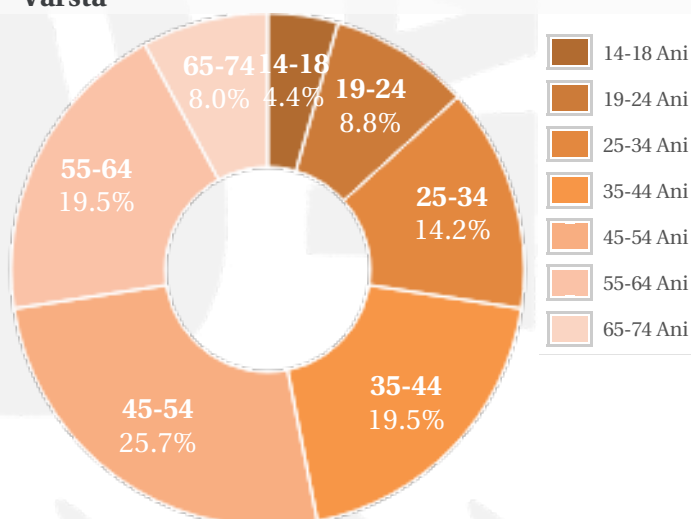

Profil general Gen Varsta Categorie sociala ESOMAR

Gen

Varsta

Categorie sociala ESOMAR

Profil audienta: 1-31 Octombrie 2019

Grup	Grup tinta	Vizitatori pe Saptamana (VpS)		Index afinitate
		Mii persoane	Structura (%)	
Gen	Masculin	26	22.5	44
	Feminin	88	77.5	156
Varsta	14-18 Ani	5	4.8	108
	19-24 Ani	10	8.7	58
	25-34 Ani	16	14.2	56
	35-44 Ani	22	19.3	76
	45-54 Ani	29	25.1	154
	55-64 Ani	22	19.6	187
	65-74 Ani	9	8.3	236
Categorii sociale ESOMAR	Categoria AB	44	38.7	124
	Categoria C	36	32	88
	Categoria DE	33	29.3	89