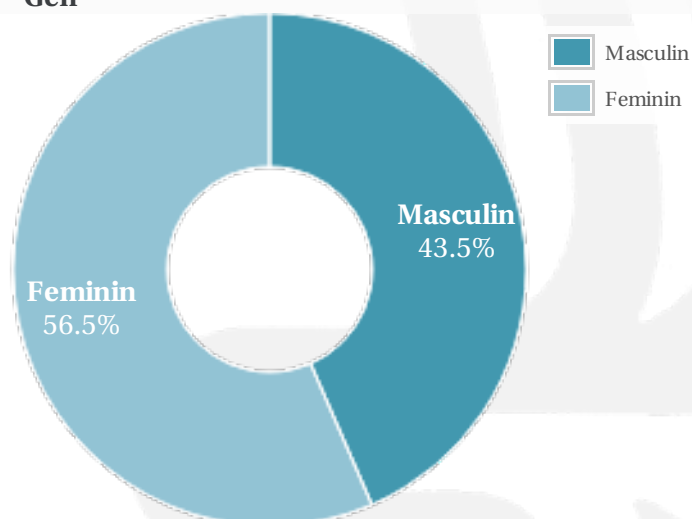

Profil general Gen Varsta Categorie sociala ESOMAR

Gen

Varsta

Categorie sociala ESOMAR

Profil audienta: 1-31 Martie 2021

Grup	Grup tinta	Vizitatori pe Luna (VpL)		Index afinitate
		Mii persoane	Structura (%)	
Total	Total	46	100	100
Gen	Masculin	20	43.5	87
	Feminin	26	56.5	112
Varsta	14-18 Ani	1	1.4	29
	19-24 Ani	2	3.6	26
	25-34 Ani	5	10.2	41
	35-44 Ani	13	28.5	112
	45-54 Ani	8	17.2	101
	55-64 Ani	10	22.2	199
	65-74 Ani	8	16.9	455
Categorii sociale ESOMAR	Categoria AB	21	46.5	167
	Categoria C	16	35.8	99
	Categoria DE	8	17.7	48