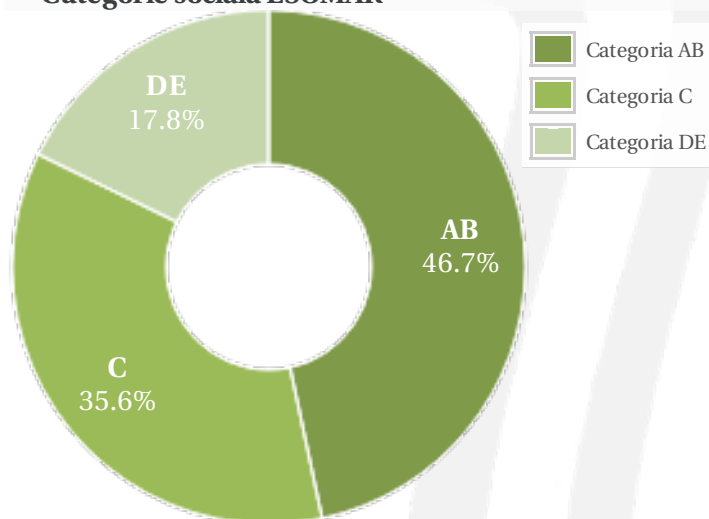

Profil general Gen Varsta Categorie sociala ESOMAR

Gen

Varsta

Categorie sociala ESOMAR

Profil audienta: 1-31 Martie 2021

Grup	Grup tinta	Vizitatori pe Luna (VpL)		Index afinitate
		Mii persoane	Structura (%)	
Total	Total	46	100	100
Gen	Masculin	20	43.5	87
	Feminin	26	56.5	112
Varsta	14-18 Ani	1	1.4	29
	19-24 Ani	2	3.6	26
	25-34 Ani	5	10.2	41
	35-44 Ani	13	28.5	112
	45-54 Ani	8	17.2	101
	55-64 Ani	10	22.2	199
	65-74 Ani	8	16.9	455
Categorii sociale ESOMAR	Categoria AB	21	46.5	167
	Categoria C	16	35.8	99
	Categoria DE	8	17.7	48