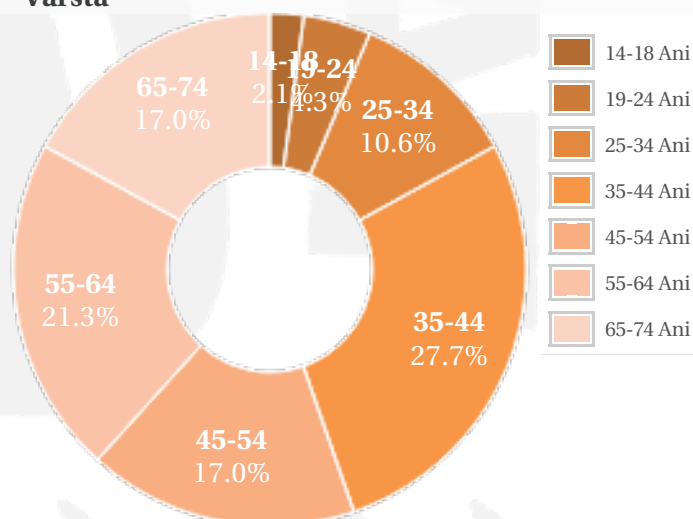

Profil general Gen Varsta Categorie sociala ESOMAR

Gen

Varsta

Categorie sociala ESOMAR

Profil audienta: 1-31 Martie 2021

Grup	Grup tinta	Vizitatori pe Luna (VpL)		Index afinitate
		Mii persoane	Structura (%)	
Total	Total	46	100	100
Gen	Masculin	20	43.5	87
	Feminin	26	56.5	112
Varsta	14-18 Ani	1	1.4	29
	19-24 Ani	2	3.6	26
	25-34 Ani	5	10.2	41
	35-44 Ani	13	28.5	112
	45-54 Ani	8	17.2	101
	55-64 Ani	10	22.2	199
	65-74 Ani	8	16.9	455
Categorii sociale ESOMAR	Categoria AB	21	46.5	167
	Categoria C	16	35.8	99
	Categoria DE	8	17.7	48