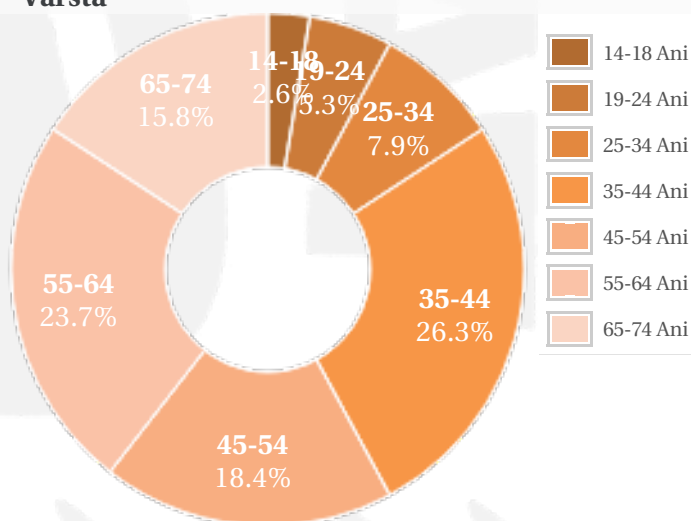

Editor:	Adevarul Holding
Contractor SATI:	Adevarul Holding
Director General:	Cristian Stancu
Reprezentant BRAT:	Steluta Tapoi-Zamfir
Adresa	Bucuresti, Str. Fabrica de Glucoza nr. 21, Parter, Sector 2
Telefon:	0372-130.100
E-mail:	steluta.zamfir@adevarulholding.ro
Regie Publicitate:	eAd.ro Interactive
Departament Publicitate:	Dana Butnaru

Profil general Gen Varsta Categorie sociala ESOMAR

Gen

Varsta

Categorie sociala ESOMAR