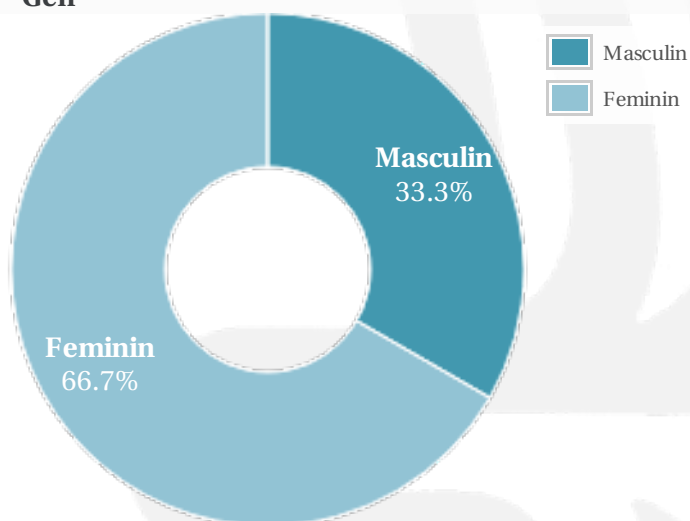

Editor:	Adevarul Holding
Contractor SATI:	Adevarul Holding
Director General:	Cristian Stancu
Reprezentant BRAT:	Steluta Tapoi-Zamfir
Adresa	Bucuresti, Str. Fabrica de Glucoza nr. 21, Parter, Sector 2
Telefon:	0372-130.100
E-mail:	steluta.zamfir@adevarulholding.ro
Regie Publicitate:	eAd.ro Interactive
Departament Publicitate:	Dana Butnaru

Profil general Gen Varsta Categorie sociala ESOMAR

Gen