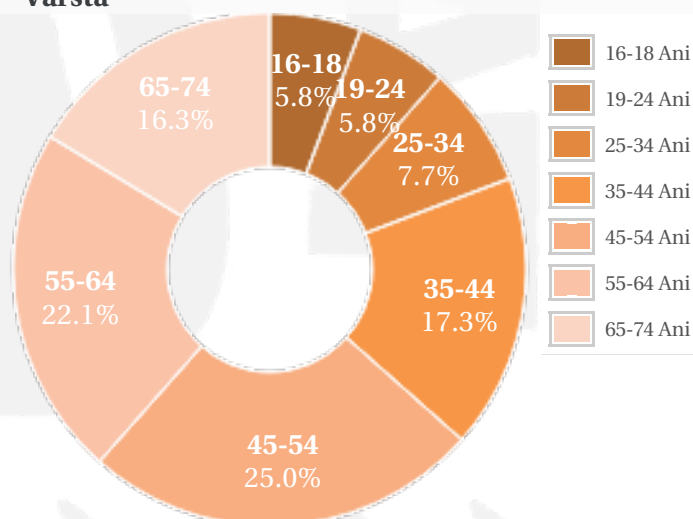

Editor:	Adevarul Holding
Contractor SATI:	Adevarul Holding
Director General:	Cristian Stancu
Reprezentant BRAT:	Gabriela Stan
Adresa	Bucuresti, Str. Fabrica de Glucoza nr. 21, Parter, Sector 2
Telefon:	0372-130.100
E-mail:	gabriela.stan@adevarulholding.ro
Regie Publicitate:	eAd.ro Interactive
Departament Publicitate:	Dana Butnaru

Profil general Gen Varsta Categorie sociala ESOMAR

Gen

Varsta

Categorie sociala ESOMAR