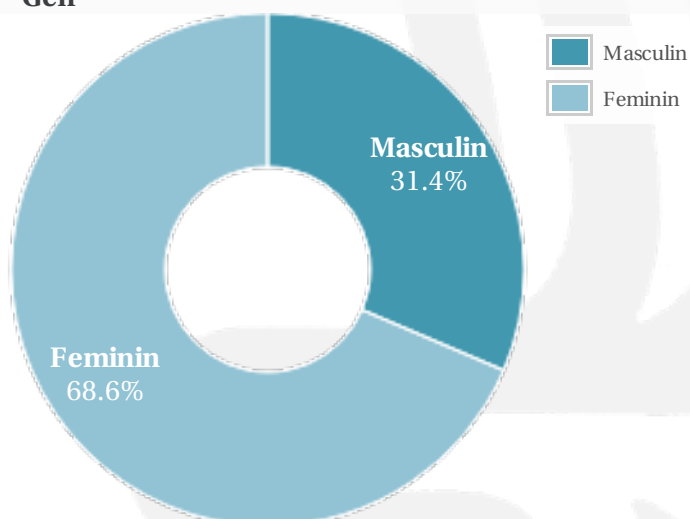

Editor:	Adevarul Holding
Contractor SATI:	Adevarul Holding
Director General:	Cristian Stancu
Reprezentant BRAT:	Gabriela Stan
Adresa	Bucuresti, Str. Fabrica de Glucoza nr. 21, Parter, Sector 2
Telefon:	0372-130.100
E-mail:	gabriela.stan@adevarulholding.ro
Regie Publicitate:	eAd.ro Interactive
Departament Publicitate:	Dana Butnaru

Profil general Gen Varsta Categorie sociala ESOMAR

Gen