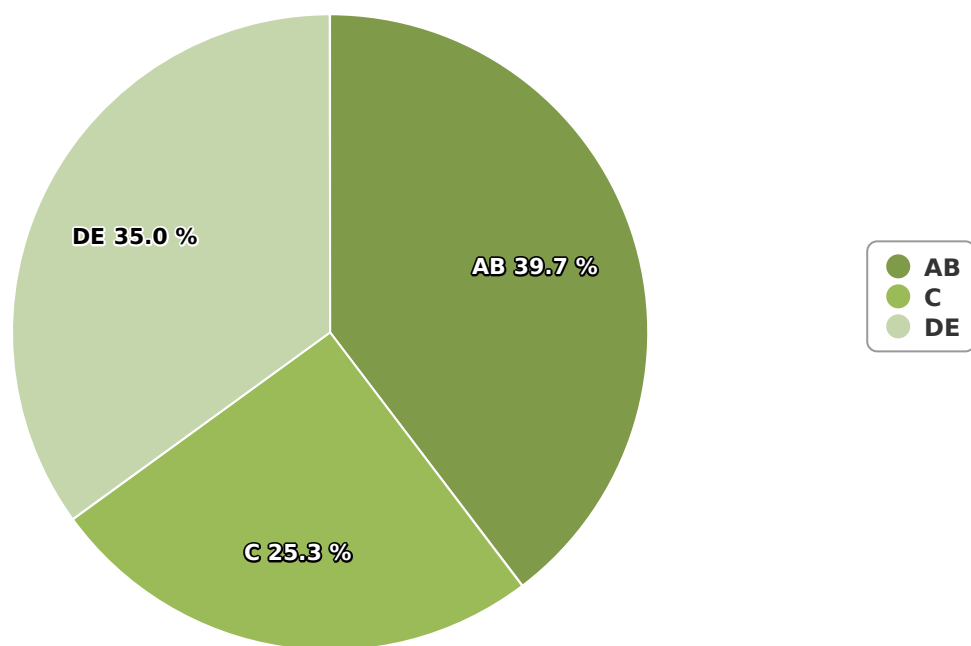

SATI Mai 2024

Gen

Vârsta

Categorie socială ESOMAR

Grup	Grup țintă	Vizitatori pe Lună (VpL)		Index afinitate
		Mii persoane	Structura	
Total	Total	1.169	100	100
Gen	Masculin	377	32,3	66
	Feminin	791	67,7	131
Vârsta	16-18 ani	49	4,2	70

Grup	Grup țintă	Vizitatori pe Lună (VpL)		Index afinitate
		Mii persoane	Structura	
	19-24 ani	57	4,9	54
	25-34 ani	129	11	61
	35-44 ani	156	13,4	60
	45-54 ani	293	25,1	103
	55-64 ani	296	25,3	182
	65-74 ani	190	16,2	237
Categorie socială ESOMAR	Categoria AB	465	39,8	147
	Categoria C	296	25,4	84
	Categoria DE	410	35,1	81