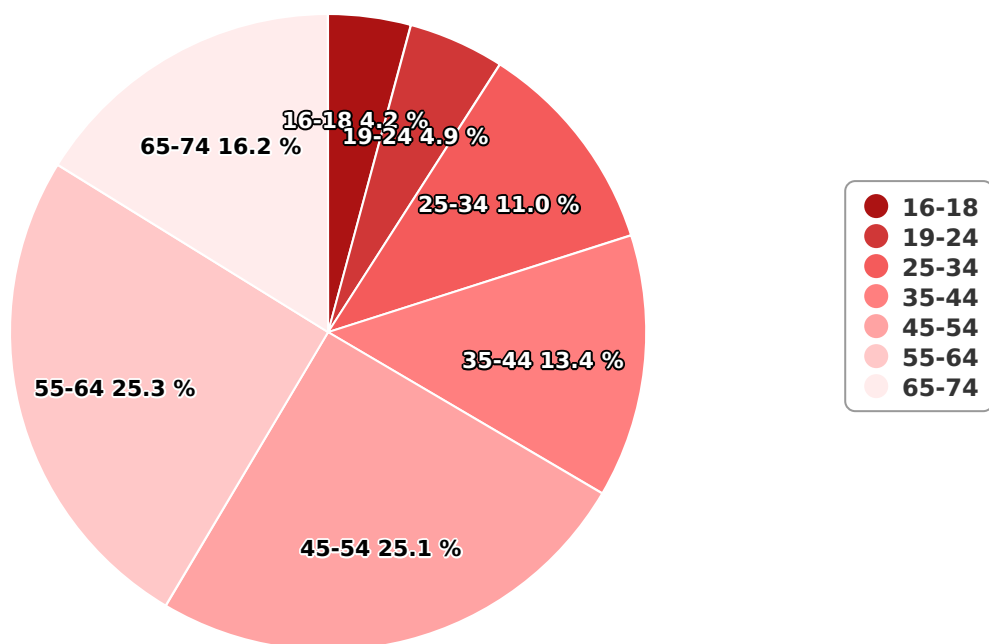

SATI Mai 2024

Gen

Vârsta

Categorie socială ESOMAR

Grup	Grup țintă	Vizitatori pe Lună (VpL)		Index afinitate
		Mii persoane	Structura	
Total	Total	1.169	100	100
Gen	Masculin	377	32,3	66
	Feminin	791	67,7	131
Vârsta	16-18 ani	49	4,2	70

Grup	Grup țintă	Vizitatori pe Lună (VpL)		Index afinitate
		Mii persoane	Structura	
	19-24 ani	57	4,9	54
	25-34 ani	129	11	61
	35-44 ani	156	13,4	60
	45-54 ani	293	25,1	103
	55-64 ani	296	25,3	182
	65-74 ani	190	16,2	237
Categorie socială ESOMAR	Categoria AB	465	39,8	147
	Categoria C	296	25,4	84
	Categoria DE	410	35,1	81