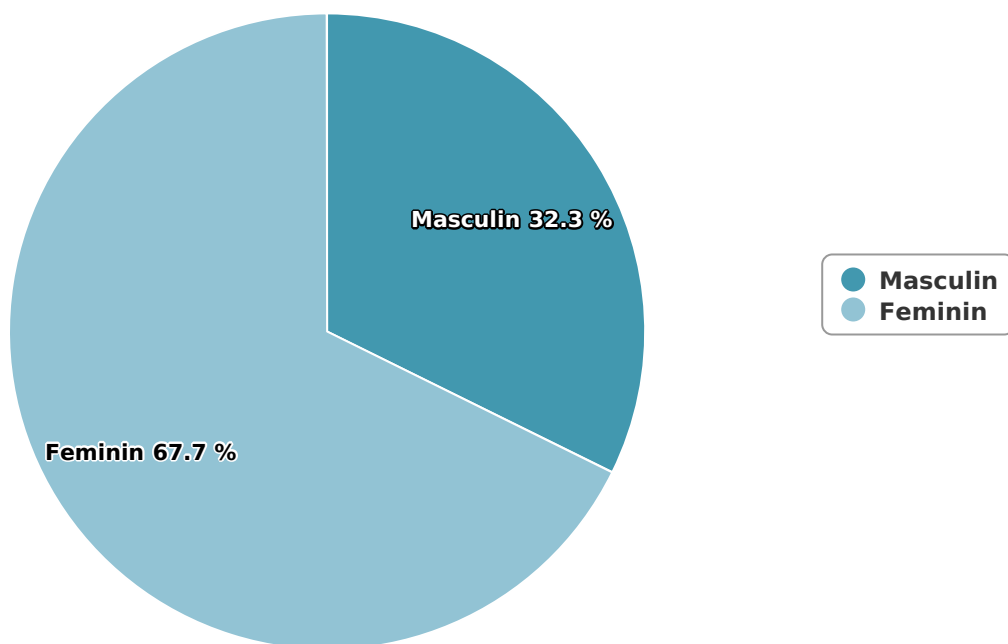

SATI Mai 2024

Gen

Vârsta

Categorie socială ESOMAR

Grup	Grup țintă	Vizitatori pe Lună (VpL)		Index afinitate
		Mii persoane	Structura	
Total	Total	1.169	100	100
Gen	Masculin	377	32,3	66
	Feminin	791	67,7	131
Vârsta	16-18 ani	49	4,2	70

Grup	Grup țintă	Vizitatori pe Lună (VpL)		Index afinitate
		Mii persoane	Structura	
	19-24 ani	57	4,9	54
	25-34 ani	129	11	61
	35-44 ani	156	13,4	60
	45-54 ani	293	25,1	103
	55-64 ani	296	25,3	182
	65-74 ani	190	16,2	237
Categorie socială ESOMAR	Categoria AB	465	39,8	147
	Categoria C	296	25,4	84
	Categoria DE	410	35,1	81