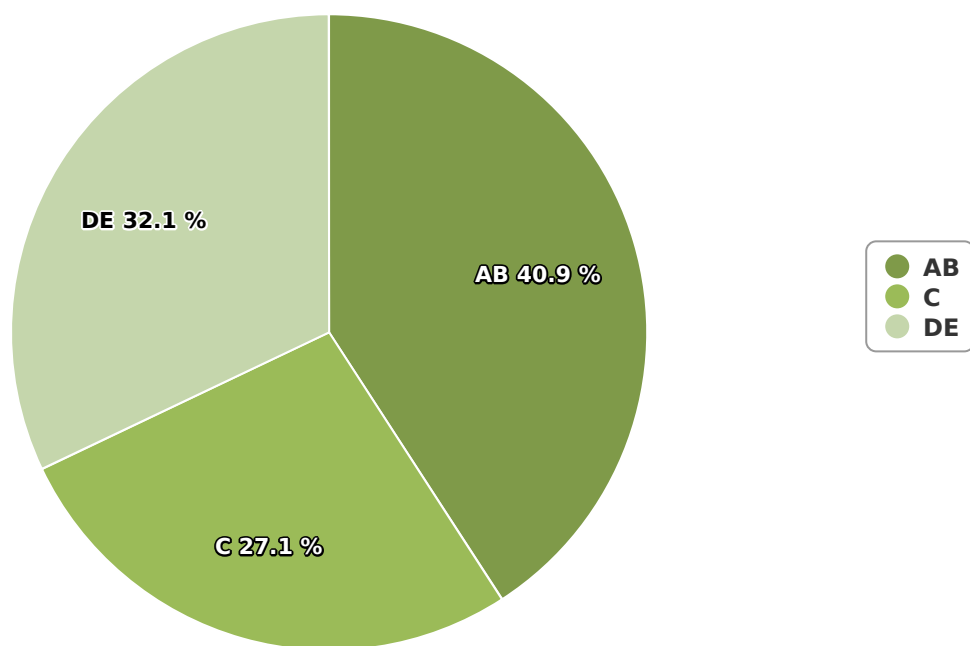

## SATI Iunie 2024

### Gen

## Vârsta

## Categorie socială ESOMAR

Grup	Grup țintă	Vizitatori pe Lună (VpL)		Index afinitate
		Mii persoane	Structura	
Total	Total	1.007	100	100
Gen	Masculin	306	30,3	62
	Feminin	702	69,7	135
Vârsta	16-18 ani	46	4,6	76