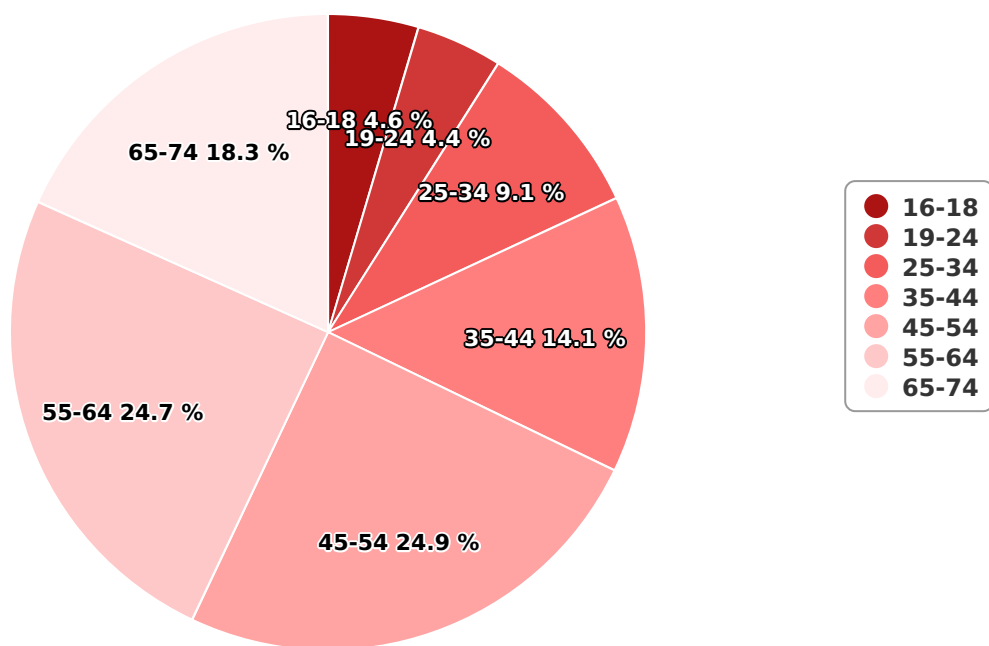

## SATI Iunie 2024

## Vârsta

## Categorie socială ESOMAR

Grup	Grup țintă	Vizitatori pe Lună (VpL)		Index afinitate
		Mii persoane	Structura	
Total	Total	1.007	100	100
Gen	Masculin	306	30,3	62
	Feminin	702	69,7	135
Vârsta	16-18 ani	46	4,6	76

Grup	Grup țintă	Vizitatori pe Lună (VpL)		Index afinitate
		Mii persoane	Structura	
	19-24 ani	45	4,4	49
	25-34 ani	91	9,1	50
	35-44 ani	142	14,1	63
	45-54 ani	250	24,9	102
	55-64 ani	248	24,7	177
	65-74 ani	185	18,3	268
Categorie socială ESOMAR	Categoria AB	412	40,9	151
	Categoria C	273	27,1	90
	Categoria DE	323	32,1	74