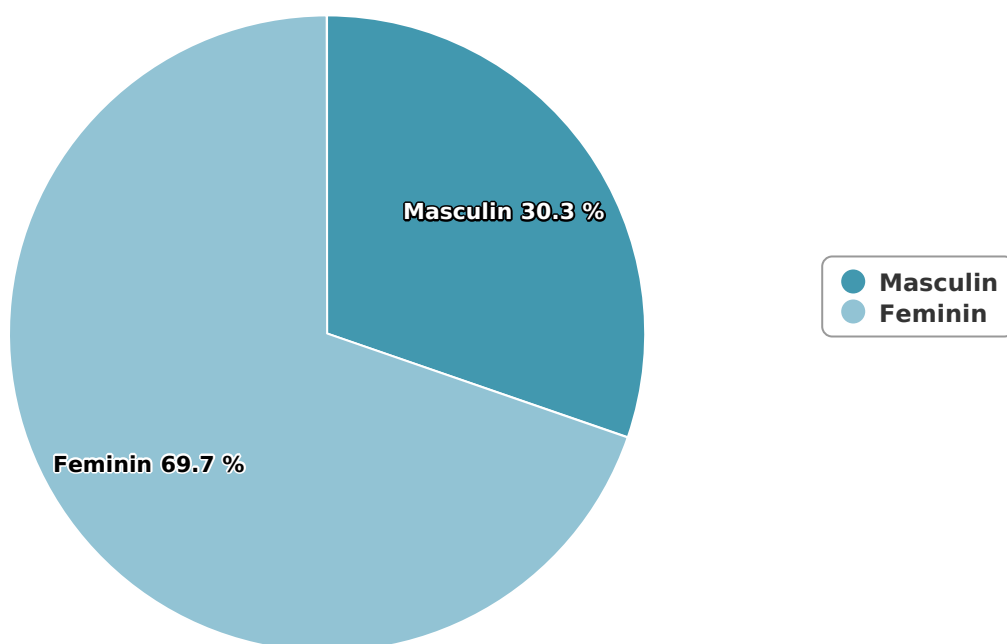

## SATI Iunie 2024

## Vârsta

## Categorie socială ESOMAR

Grup	Grup țintă	Vizitatori pe Lună (VpL)		Index afinitate
		Mii persoane	Structura	
Total	Total	1.007	100	100
Gen	Masculin	306	30,3	62
	Feminin	702	69,7	135
Vârsta	16-18 ani	46	4,6	76

Grup	Grup țintă	Vizitatori pe Lună (VpL)		Index afinitate
		Mii persoane	Structura	
	19-24 ani	45	4,4	49
	25-34 ani	91	9,1	50
	35-44 ani	142	14,1	63
	45-54 ani	250	24,9	102
	55-64 ani	248	24,7	177
	65-74 ani	185	18,3	268
Categorie socială ESOMAR	Categoria AB	412	40,9	151
	Categoria C	273	27,1	90
	Categoria DE	323	32,1	74