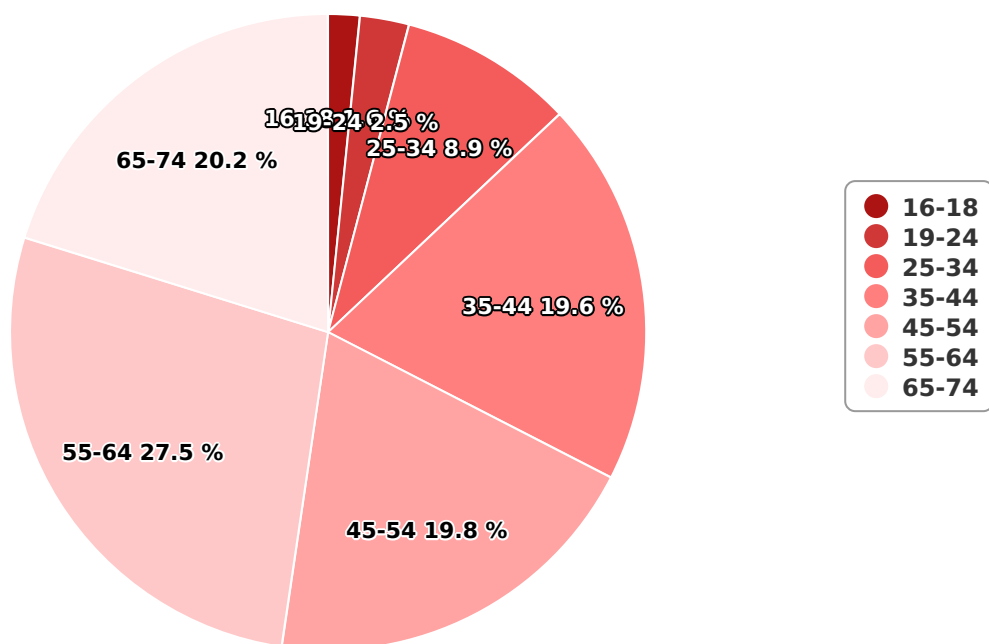

## SATI Iulie 2024

Gen

## Vârsta

## Categorie socială ESOMAR

Grup	Grup țintă	Vizitatori pe Lună (VpL)		Index afinitate
		Mii persoane	Structura	
Total	Total	802	100	100
Gen	Masculin	228	28,4	58
	Feminin	575	71,6	139
Vârsta	16-18 ani	13	1,6	26

Grup	Grup țintă	Vizitatori pe Lună (VpL)		Index afinitate
		Mii persoane	Structura	
	19-24 ani	20	2,5	27
	25-34 ani	71	8,9	49
	35-44 ani	157	19,6	88
	45-54 ani	159	19,8	81
	55-64 ani	221	27,5	197
	65-74 ani	162	20,2	295
Categorie socială ESOMAR	Categoria AB	350	43,6	161
	Categoria C	263	32,8	109
	Categoria DE	189	23,6	54