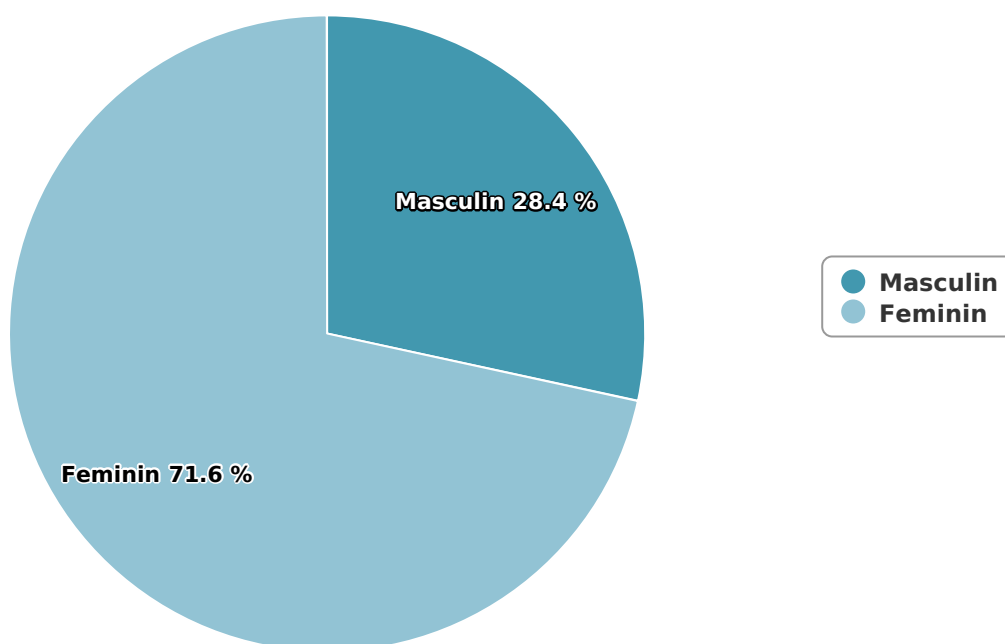

## SATI Iulie 2024

Gen

## Vârsta

## Categorie socială ESOMAR

Grup	Grup țintă	Vizitatori pe Lună (VpL)		Index afinitate
		Mii persoane	Structura	
Total	Total	802	100	100
Gen	Masculin	228	28,4	58
	Feminin	575	71,6	139
Vârsta	16-18 ani	13	1,6	26

Grup	Grup țintă	Vizitatori pe Lună (VpL)		Index afinitate
		Mii persoane	Structura	
	19-24 ani	20	2,5	27
	25-34 ani	71	8,9	49
	35-44 ani	157	19,6	88
	45-54 ani	159	19,8	81
	55-64 ani	221	27,5	197
	65-74 ani	162	20,2	295
Categorie socială ESOMAR	Categoria AB	350	43,6	161
	Categoria C	263	32,8	109
	Categoria DE	189	23,6	54