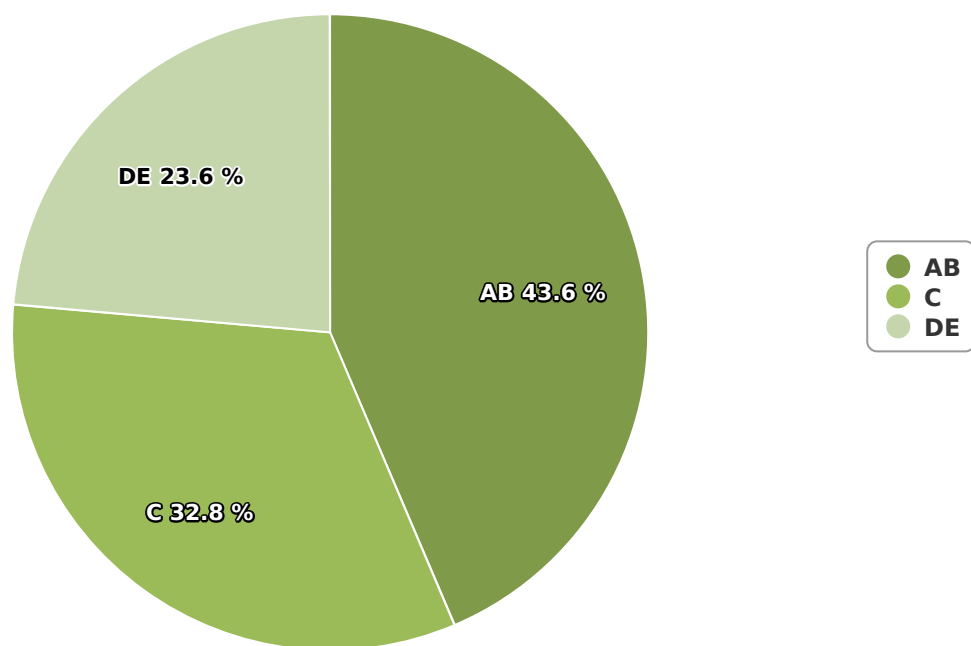

## SATI Iulie 2024

Gen

## Vârsta

## Categorie socială ESOMAR

Grup	Grup țintă	Vizitatori pe Lună (VpL)		Index afinitate
		Mii persoane	Structura	
Total	Total	802	100	100
Gen	Masculin	228	28,4	58
	Feminin	575	71,6	139
Vârsta	16-18 ani	13	1,6	26