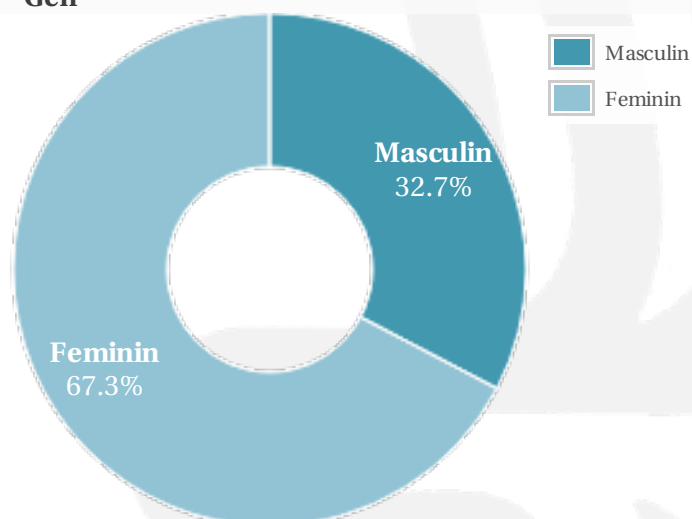

Profil general

Gen

Varsta

Categorii sociale ESOMAR

Gen

Varsta

Categorii sociale ESOMAR

Profil audienta: 1-31 Ianuarie 2020

Grup	Grup tinta	Vizitatori pe Saptamana (VpS)		Index afinitate
		Mii persoane	Structura (%)	
Gen	Masculin	299	32.7	65
	Feminin	616	67.3	134
Varsta	14-18 Ani	41	4.5	96
	19-24 Ani	97	10.6	72
	25-34 Ani	173	18.9	79
	35-44 Ani	237	25.9	102
	45-54 Ani	169	18.4	111
	55-64 Ani	123	13.4	123
	65-74 Ani	76	8.3	204
Categorii sociale ESOMAR	Categoria AB	341	37.3	115
	Categoria C	313	34.2	95
	Categoria DE	261	28.5	89