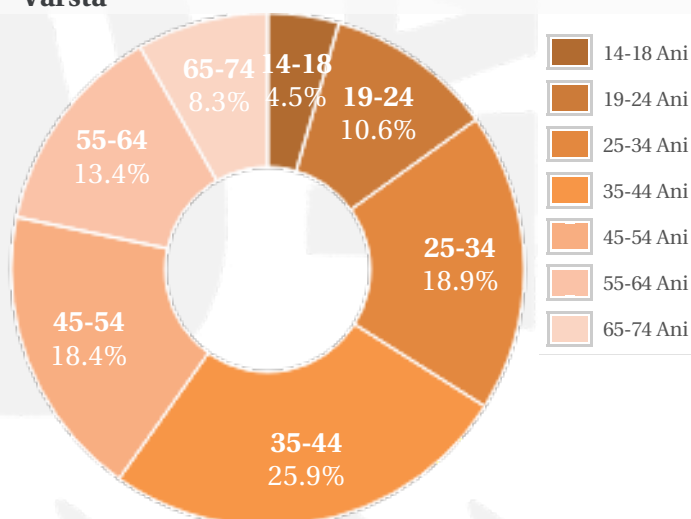

Profil general

Gen

Varsta

Categorii sociale ESOMAR

Gen

Varsta

Categorii sociale ESOMAR

Profil audienta: 1-31 Ianuarie 2020

Grup	Grup tinta	Vizitatori pe Saptamana (VpS)		Index afinitate
		Mii persoane	Structura (%)	
Gen	Masculin	299	32.7	65
	Feminin	616	67.3	134
Varsta	14-18 Ani	41	4.5	96
	19-24 Ani	97	10.6	72
	25-34 Ani	173	18.9	79
	35-44 Ani	237	25.9	102
	45-54 Ani	169	18.4	111
	55-64 Ani	123	13.4	123
	65-74 Ani	76	8.3	204
Categorii sociale ESOMAR	Categoria AB	341	37.3	115
	Categoria C	313	34.2	95
	Categoria DE	261	28.5	89