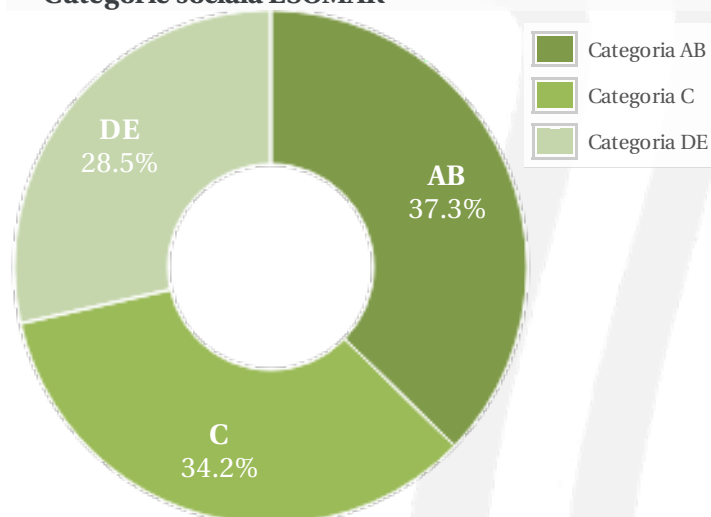

Profil general

Gen

Varsta

Categorii sociale ESOMAR

Gen

Varsta

Categorii sociale ESOMAR

Profil audienta: 1-31 Ianuarie 2020

Grup	Grup tinta	Vizitatori pe Saptamana (VpS)		Index afinitate
		Mii persoane	Structura (%)	
Gen	Masculin	299	32.7	65
	Feminin	616	67.3	134
Varsta	14-18 Ani	41	4.5	96
	19-24 Ani	97	10.6	72
	25-34 Ani	173	18.9	79
	35-44 Ani	237	25.9	102
	45-54 Ani	169	18.4	111
	55-64 Ani	123	13.4	123
	65-74 Ani	76	8.3	204
Categorii sociale ESOMAR	Categoria AB	341	37.3	115
	Categoria C	313	34.2	95
	Categoria DE	261	28.5	89