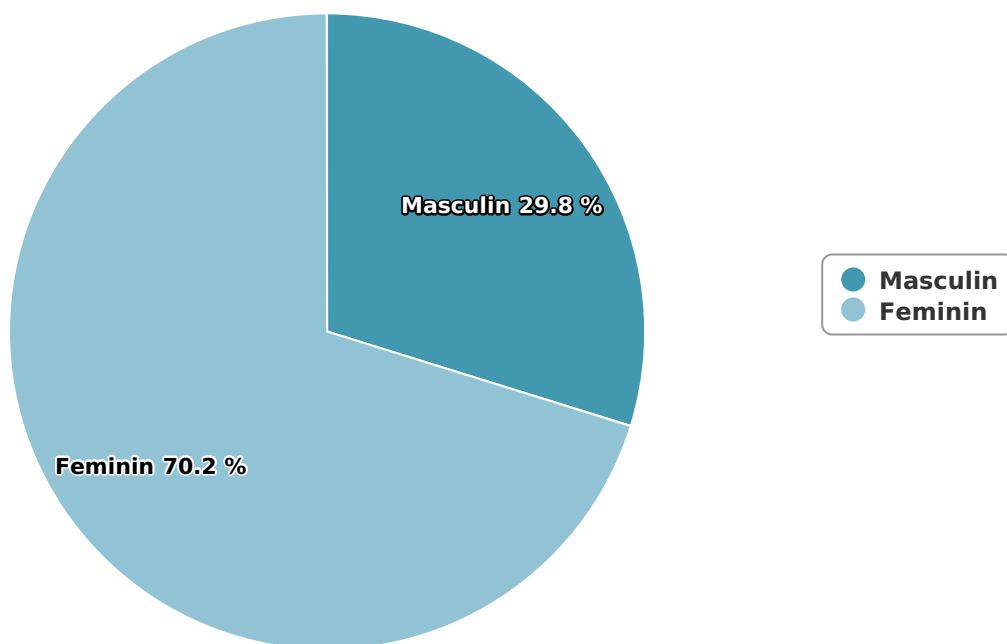

SATI Februarie 2025

Gen

Vârsta

Categorie socială ESOMAR

Grup	Grup țintă	Vizitatori pe Lună (VpL)		Index afinitate
		Mii persoane	Structura	
Total	Total	748	100	100
Gen	Masculin	223	29,8	61
	Feminin	525	70,2	136
Vârsta	16-18 ani	9	1,2	25

Grup	Grup țintă	Vizitatori pe Lună (VpL)		Index afinitate
		Mii persoane	Structura	
	19-24 ani	26	3,5	34
	25-34 ani	50	6,7	37
	35-44 ani	111	14,8	68
	45-54 ani	220	29,4	126
	55-64 ani	185	24,7	179
	65-74 ani	147	19,7	233
Categorie socială ESOMAR	Categoria AB	253	33,8	120
	Categoria C	245	32,8	113
	Categoria DE	250	33,4	77