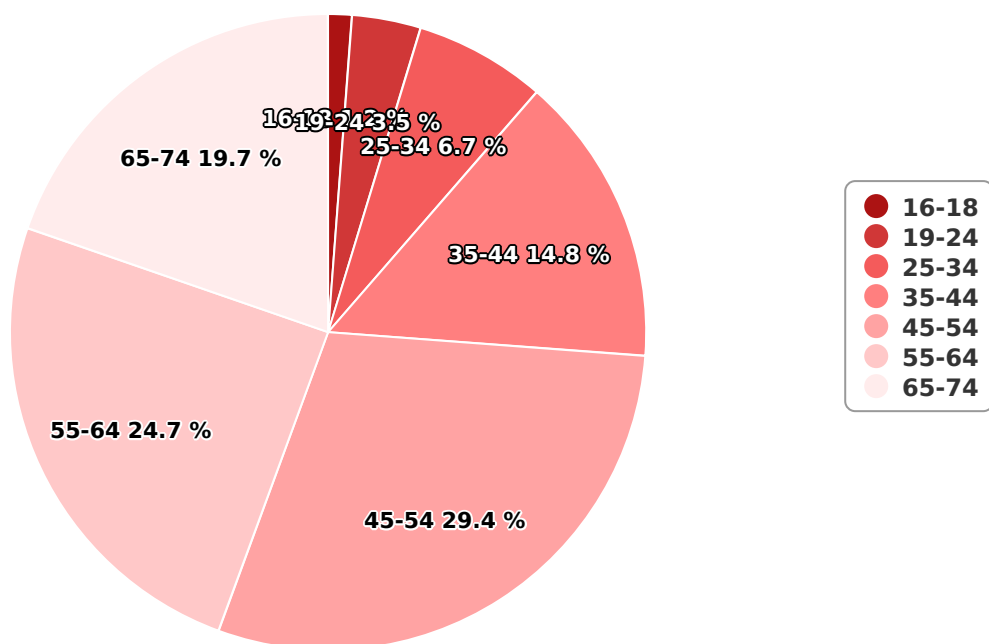

SATI Februarie 2025

Gen

Vârsta

Categorie socială ESOMAR

Grup	Grup țintă	Vizitatori pe Lună (VpL)		Index afinitate
		Mii persoane	Structura	
Total	Total	748	100	100
Gen	Masculin	223	29,8	61
	Feminin	525	70,2	136
Vârsta	16-18 ani	9	1,2	25

Grup	Grup țintă	Vizitatori pe Lună (VpL)		Index afinitate
		Mii persoane	Structura	
	19-24 ani	26	3,5	34
	25-34 ani	50	6,7	37
	35-44 ani	111	14,8	68
	45-54 ani	220	29,4	126
	55-64 ani	185	24,7	179
	65-74 ani	147	19,7	233
Categorie socială ESOMAR	Categoria AB	253	33,8	120
	Categoria C	245	32,8	113
	Categoria DE	250	33,4	77