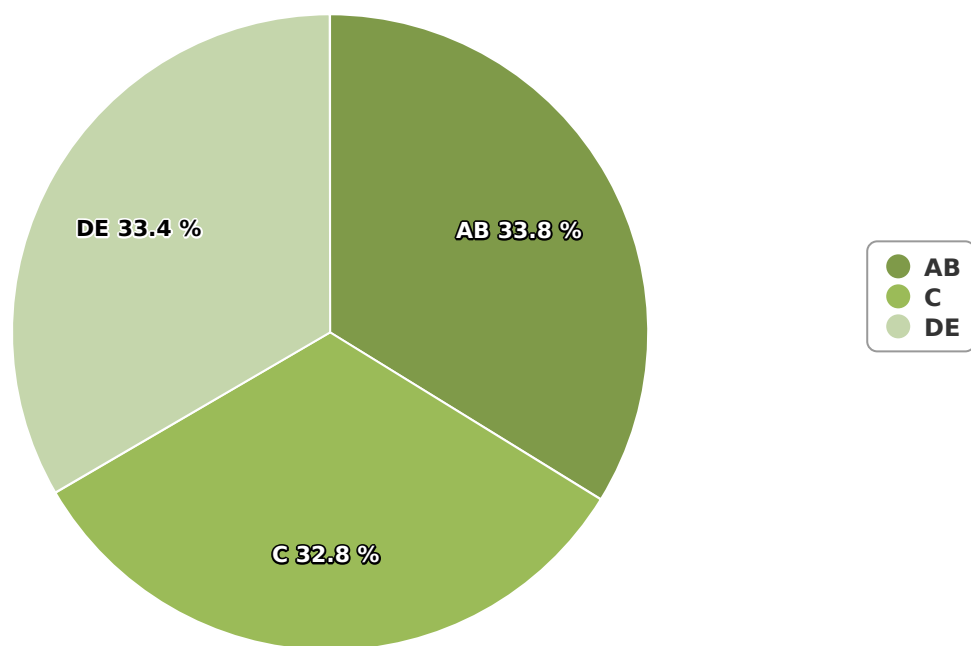

SATI Februarie 2025

Gen

Vârsta

Categorie socială ESOMAR

Grup	Grup țintă	Vizitatori pe Lună (VpL)		Index afinitate
		Mii persoane	Structura	
Total	Total	748	100	100
Gen	Masculin	223	29,8	61
	Feminin	525	70,2	136
Vârsta	16-18 ani	9	1,2	25

Grup	Grup țintă	Vizitatori pe Lună (VpL)		Index afinitate
		Mii persoane	Structura	
	19-24 ani	26	3,5	34
	25-34 ani	50	6,7	37
	35-44 ani	111	14,8	68
	45-54 ani	220	29,4	126
	55-64 ani	185	24,7	179
	65-74 ani	147	19,7	233
Categorie socială ESOMAR	Categoria AB	253	33,8	120
	Categoria C	245	32,8	113
	Categoria DE	250	33,4	77