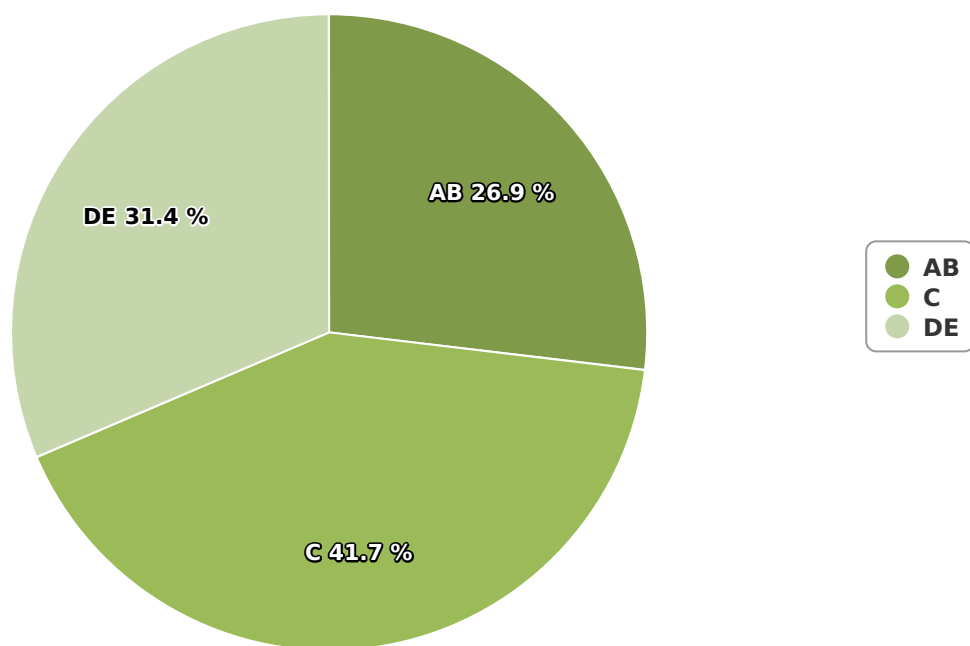

SATI Martie 2026

Gen

Vârsta

Categorie socială ESOMAR

Grup	Grup țintă	Vizitatori pe Lună (VpL)		Index afinitate
		Mii persoane	Structura	
Total	Total	50	100	100
Gen	Masculin	21	42,1	84
	Feminin	29	57,9	114
Vârsta	16-18 ani	3	5,2	81

Grup	Grup țintă	Vizitatori pe Lună (VpL)		Index afinitate
		Mii persoane	Structura	
	19-24 ani	3	6,8	84
	25-34 ani	7	13,1	75
	35-44 ani	8	15,3	75
	45-54 ani	11	22,8	103
	55-64 ani	11	23	139
	65-74 ani	7	13,8	147
Categorie socială ESOMAR	Categoria AB	13	26,9	92
	Categoria C	21	41,7	156
	Categoria DE	16	31,4	71