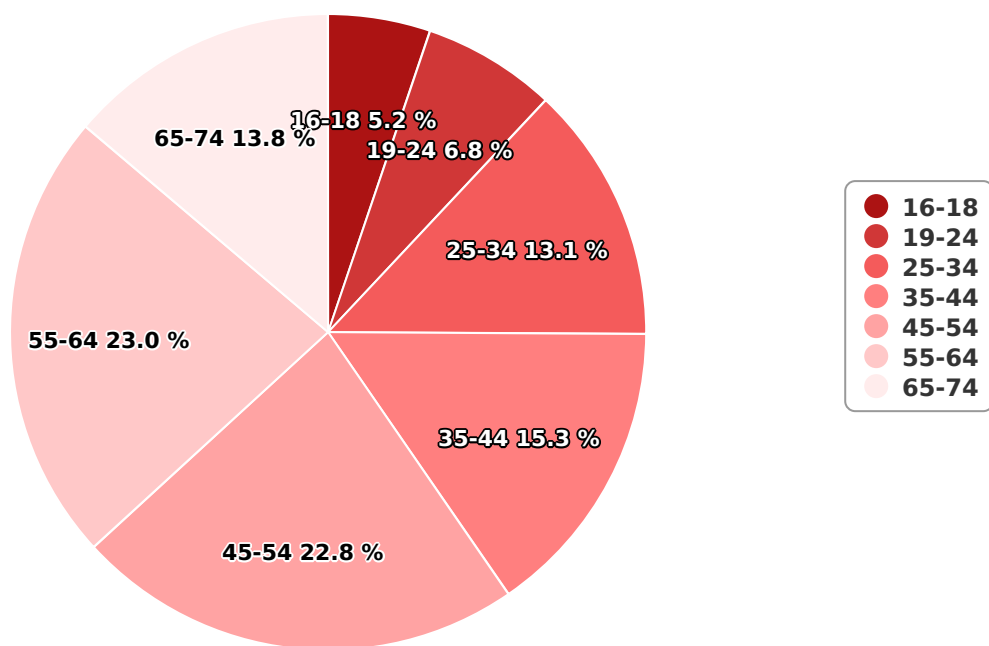

SATI Martie 2026

Gen

Vârsta

Categorie socială ESOMAR

Grup	Grup țintă	Vizitatori pe Lună (VpL)		Index afinitate
		Mii persoane	Structura	
Total	Total	50	100	100
Gen	Masculin	21	42,1	84
	Feminin	29	57,9	114
Vârsta	16-18 ani	3	5,2	81

Grup	Grup țintă	Vizitatori pe Lună (VpL)		Index afinitate
		Mii persoane	Structura	
	19-24 ani	3	6,8	84
	25-34 ani	7	13,1	75
	35-44 ani	8	15,3	75
	45-54 ani	11	22,8	103
	55-64 ani	11	23	139
	65-74 ani	7	13,8	147
Categorie socială ESOMAR	Categoria AB	13	26,9	92
	Categoria C	21	41,7	156
	Categoria DE	16	31,4	71