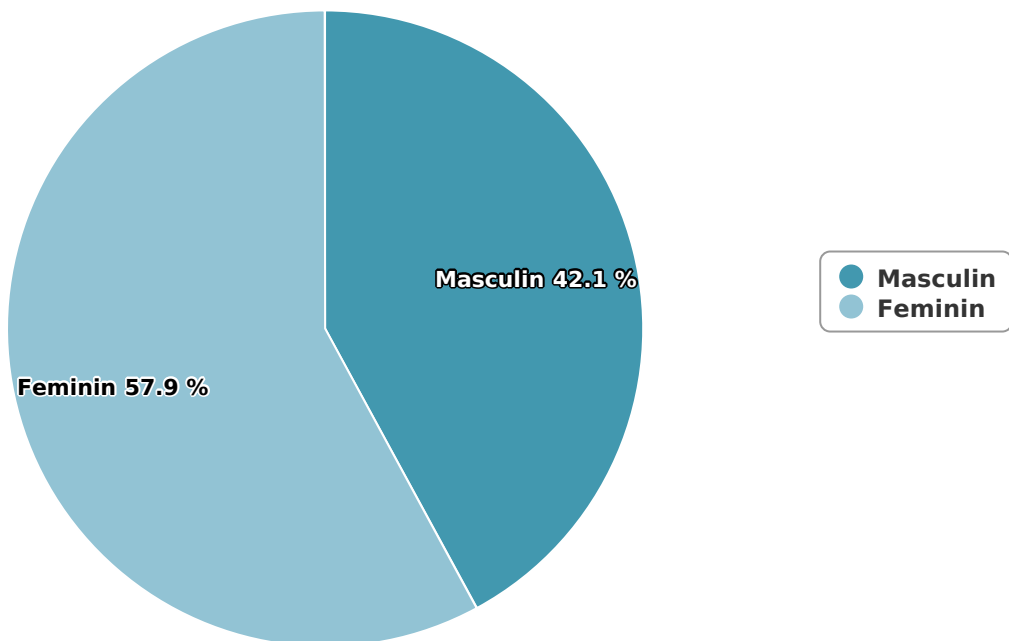

SATI Martie 2026

Gen

Vârsta

Categorie socială ESOMAR

Grup	Grup țintă	Vizitatori pe Lună (VpL)		Index afinitate
		Mii persoane	Structura	
Total	Total	50	100	100
Gen	Masculin	21	42,1	84
	Feminin	29	57,9	114
Vârsta	16-18 ani	3	5,2	81

Grup	Grup țintă	Vizitatori pe Lună (VpL)		Index afinitate
		Mii persoane	Structura	
	19-24 ani	3	6,8	84
	25-34 ani	7	13,1	75
	35-44 ani	8	15,3	75
	45-54 ani	11	22,8	103
	55-64 ani	11	23	139
	65-74 ani	7	13,8	147
Categorie socială ESOMAR	Categoria AB	13	26,9	92
	Categoria C	21	41,7	156
	Categoria DE	16	31,4	71