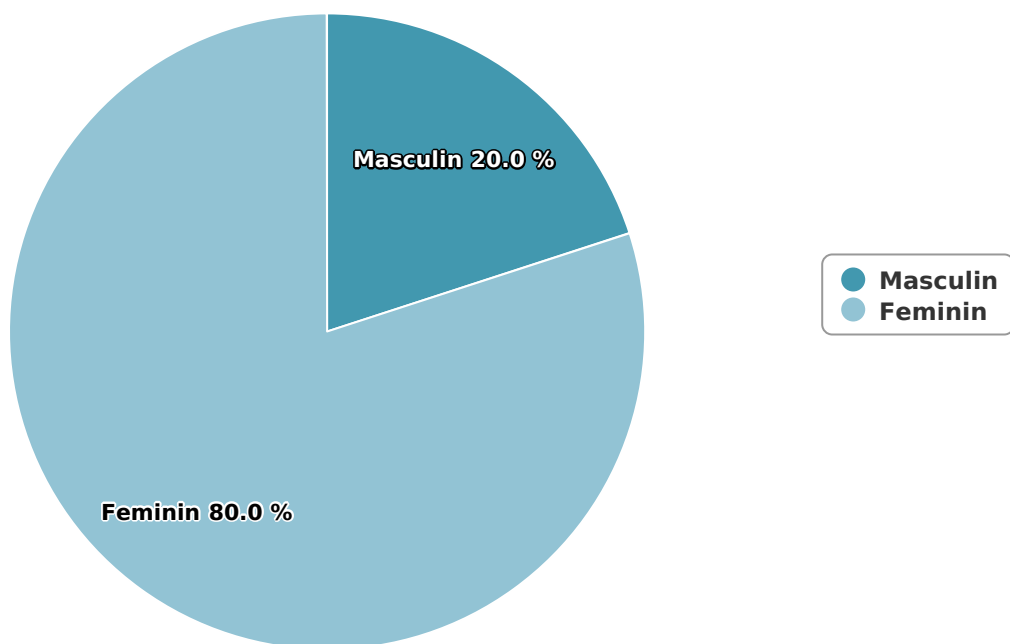

SATI Martie 2024

Gen

Vârsta

Categorie socială ESOMAR

Grup	Grup țintă	Vizitatori pe Lună (VpL)		Index afinitate
		Mii persoane	Structura	
Total	Total	169	100	100
Gen	Masculin	34	20	41
	Feminin	135	80	155
Vârsta	16-18 ani	8	4,7	111

Grup	Grup țintă	Vizitatori pe Lună (VpL)		Index afinitate
		Mii persoane	Structura	
	19-24 ani	15	9,2	79
	25-34 ani	19	11,2	59
	35-44 ani	21	12,5	54
	45-54 ani	48	28,5	122
	55-64 ani	34	20,3	168
	65-74 ani	23	13,6	187
Categorie socială ESOMAR	Categoria AB	47	27,6	115
	Categoria C	45	26,4	89
	Categoria DE	78	46	98