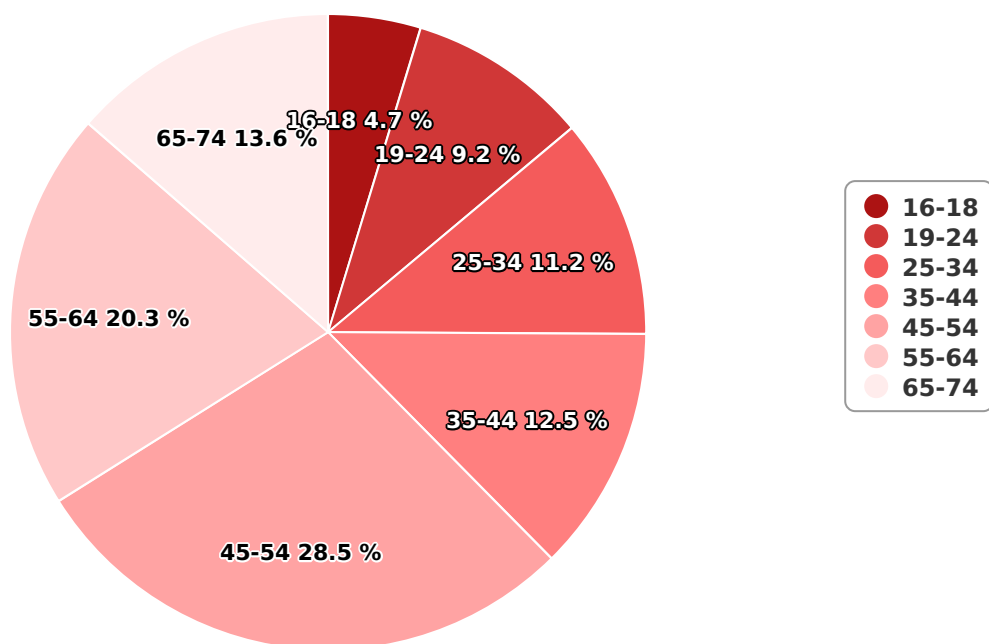

CaTine.ro

CaTine.ro este site-ul de lifestyle feminin care inspira si incurajeaza femeile sa fie autentice, determinate, sa isi asculte vocea interioara si sa creada in propriile forte. Pe CaTine.ro sunt disponibile interviuri exclusive, in care unele dintre cele mai de succes celebritati din Romania dezvaluie cum si-au consolidat cariera si au devenit femeile puternice care sunt astazi. In plus, CaTine.ro ofera utilizatorilor stiri despre lifestyle, frumuseti, sanatate si divertisment.

SATI Martie 2024

Gen

Vârsta

Categorie socială ESOMAR

Grup	Grup țintă	Vizitatori pe Lună (VpL)		Index afinitate
		Mii persoane	Structura	
Total	Total	169	100	100
Gen	Masculin	34	20	41
	Feminin	135	80	155
Vârsta	16-18 ani	8	4,7	111

Grup	Grup țintă	Vizitatori pe Lună (VpL)		Index afinitate
		Mii persoane	Structura	
	19-24 ani	15	9,2	79
	25-34 ani	19	11,2	59
	35-44 ani	21	12,5	54
	45-54 ani	48	28,5	122
	55-64 ani	34	20,3	168
	65-74 ani	23	13,6	187
Categorie socială ESOMAR	Categoria AB	47	27,6	115
	Categoria C	45	26,4	89
	Categoria DE	78	46	98