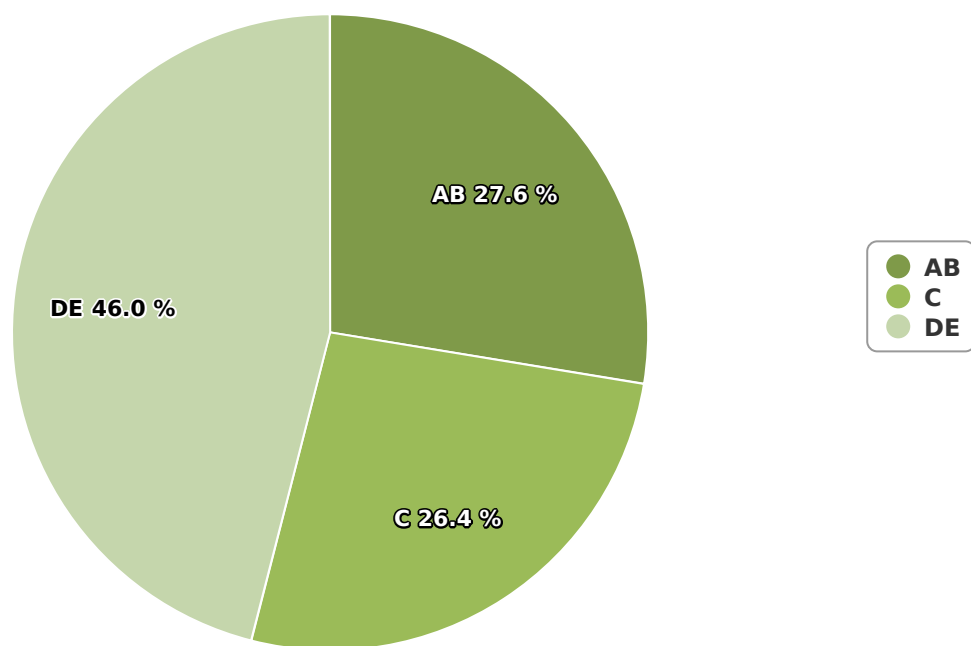

SATI Martie 2024

Gen

Vârsta

Categorie socială ESOMAR

Grup	Grup țintă	Vizitatori pe Lună (VpL)		Index afinitate
		Mii persoane	Structura	
Total	Total	169	100	100
Gen	Masculin	34	20	41
	Feminin	135	80	155
Vârsta	16-18 ani	8	4,7	111

Grup	Grup țintă	Vizitatori pe Lună (VpL)		Index afinitate
		Mii persoane	Structura	
	19-24 ani	15	9,2	79
	25-34 ani	19	11,2	59
	35-44 ani	21	12,5	54
	45-54 ani	48	28,5	122
	55-64 ani	34	20,3	168
	65-74 ani	23	13,6	187
Categorie socială ESOMAR	Categoria AB	47	27,6	115
	Categoria C	45	26,4	89
	Categoria DE	78	46	98