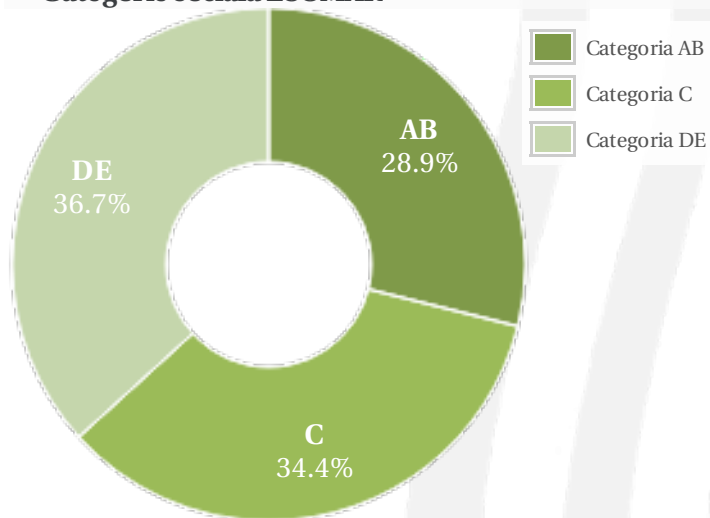

Profil general Gen Varsta Categorie sociala ESOMAR

Gen

Varsta

Categorie sociala ESOMAR

Profil audienta: 1-30 Septembrie 2020

Grup	Grup tinta	Vizitatori pe Saptamana (VpS)		Index afinitate
		Mii persoane	Structura (%)	
Gen	Masculin	915	53.8	105
	Feminin	786	46.2	94
Varsta	14-18 Ani	80	4.7	107
	19-24 Ani	132	7.8	53
	25-34 Ani	251	14.8	59
	35-44 Ani	449	26.4	103
	45-54 Ani	354	20.8	125
	55-64 Ani	304	17.9	162
	65-74 Ani	131	7.7	222
Categorii sociale ESOMAR	Categoria AB	491	28.9	99
	Categoria C	585	34.4	96
	Categoria DE	625	36.7	103