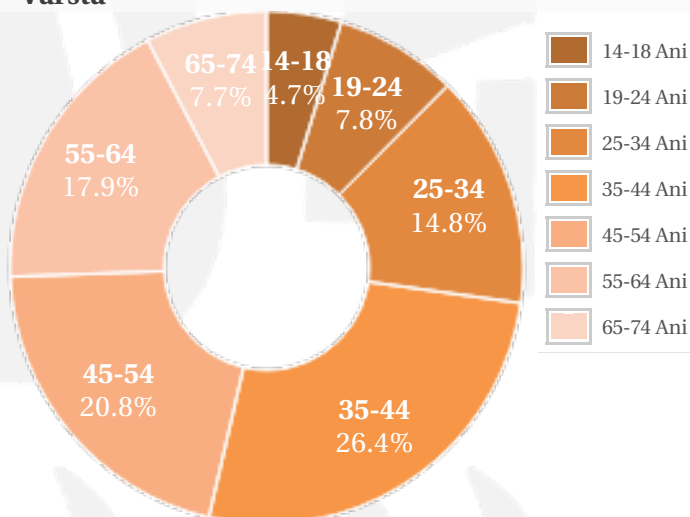

Profil general Gen Varsta Categorie sociala ESOMAR

Gen

Varsta

Categorie sociala ESOMAR

Profil audienta: 1-30 Septembrie 2020

Grup	Grup tinta	Vizitatori pe Saptamana (VpS)		Index afinitate
		Mii persoane	Structura (%)	
Gen	Masculin	915	53.8	105
	Feminin	786	46.2	94
Varsta	14-18 Ani	80	4.7	107
	19-24 Ani	132	7.8	53
	25-34 Ani	251	14.8	59
	35-44 Ani	449	26.4	103
	45-54 Ani	354	20.8	125
	55-64 Ani	304	17.9	162
	65-74 Ani	131	7.7	222
Categorii sociale ESOMAR	Categoria AB	491	28.9	99
	Categoria C	585	34.4	96
	Categoria DE	625	36.7	103