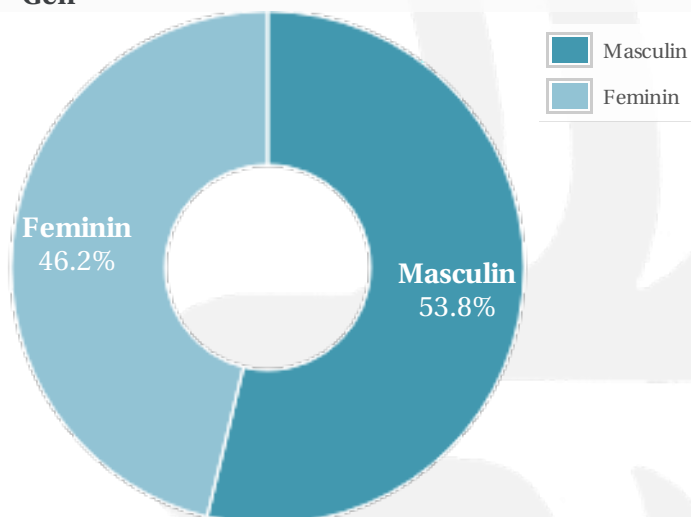

Profil general Gen Varsta Categorie sociala ESOMAR

Gen

Varsta

Categorie sociala ESOMAR

Profil audienta: 1-30 Septembrie 2020

Grup	Grup tinta	Vizitatori pe Saptamana (VpS)		Index afinitate
		Mii persoane	Structura (%)	
Gen	Masculin	915	53.8	105
	Feminin	786	46.2	94
Varsta	14-18 Ani	80	4.7	107
	19-24 Ani	132	7.8	53
	25-34 Ani	251	14.8	59
	35-44 Ani	449	26.4	103
	45-54 Ani	354	20.8	125
	55-64 Ani	304	17.9	162
	65-74 Ani	131	7.7	222
Categorii sociale ESOMAR	Categoria AB	491	28.9	99
	Categoria C	585	34.4	96
	Categoria DE	625	36.7	103