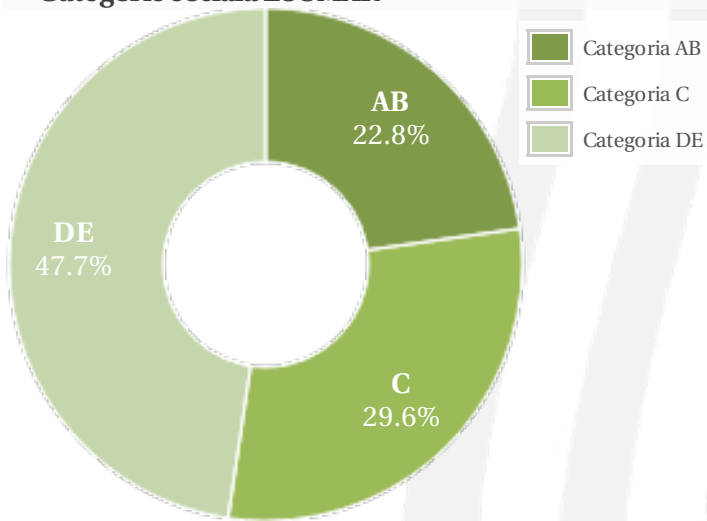

Profil general Gen Varsta Categorie sociala ESOMAR

Gen

Varsta

Categorie sociala ESOMAR

Profil audienta: 1-31 Decembrie 2020

Grup	Grup tinta	Vizitatori pe Luna (VpL)		Index afinitate
		Mii persoane	Structura (%)	
Total	Total	1925	100	100
Gen	Masculin	972	50.5	99
	Feminin	953	49.5	100
Varsta	14-18 Ani	108	5.6	129
	19-24 Ani	153	7.9	55
	25-34 Ani	241	12.5	50
	35-44 Ani	508	26.4	103
	45-54 Ani	467	24.3	146
	55-64 Ani	299	15.6	141
	65-74 Ani	147	7.7	220
Categorii sociale ESOMAR	Categoria AB	438	22.8	78
	Categoria C	569	29.6	82
	Categoria DE	917	47.7	134