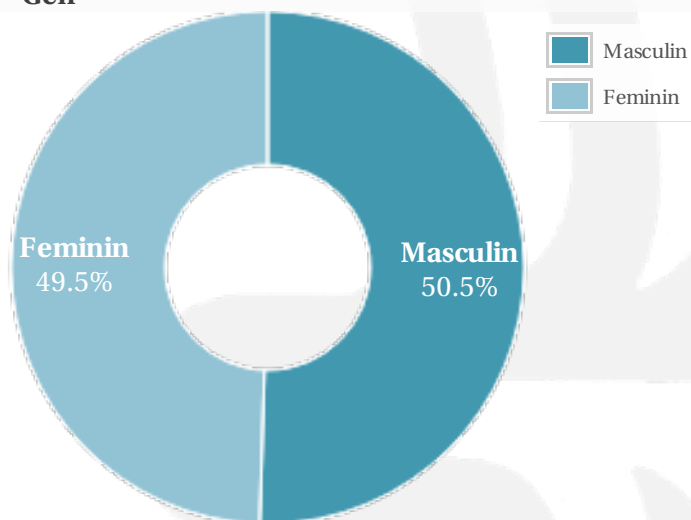

Profil general Gen Varsta Categorie sociala ESOMAR

Gen

Varsta

Categorie sociala ESOMAR

Profil audienta: 1-31 Decembrie 2020

Grup	Grup tinta	Vizitatori pe Luna (VpL)		Index afinitate
		Mii persoane	Structura (%)	
Total	Total	1925	100	100
Gen	Masculin	972	50.5	99
	Feminin	953	49.5	100
Varsta	14-18 Ani	108	5.6	129
	19-24 Ani	153	7.9	55
	25-34 Ani	241	12.5	50
	35-44 Ani	508	26.4	103
	45-54 Ani	467	24.3	146
	55-64 Ani	299	15.6	141
	65-74 Ani	147	7.7	220
Categorii sociale ESOMAR	Categoria AB	438	22.8	78
	Categoria C	569	29.6	82
	Categoria DE	917	47.7	134