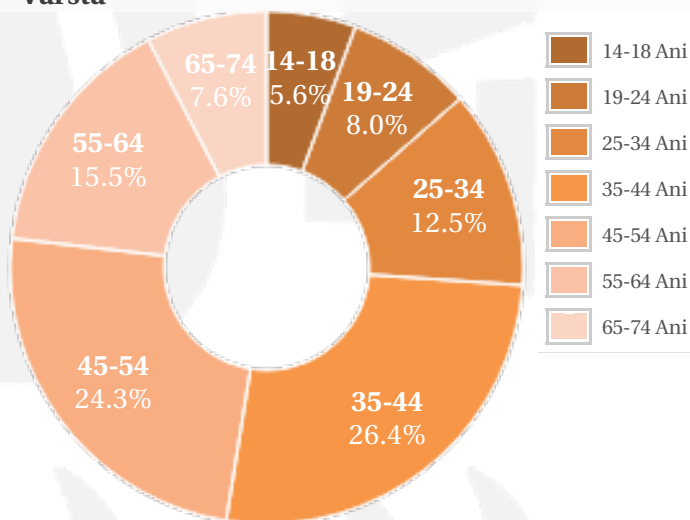

Profil general Gen Varsta Categorie sociala ESOMAR

Gen

Varsta

Categorie sociala ESOMAR

Profil audienta: 1-31 Decembrie 2020

Grup	Grup tinta	Vizitatori pe Luna (VpL)		Index afinitate
		Mii persoane	Structura (%)	
Total	Total	1925	100	100
Gen	Masculin	972	50.5	99
	Feminin	953	49.5	100
Varsta	14-18 Ani	108	5.6	129
	19-24 Ani	153	7.9	55
	25-34 Ani	241	12.5	50
	35-44 Ani	508	26.4	103
	45-54 Ani	467	24.3	146
	55-64 Ani	299	15.6	141
	65-74 Ani	147	7.7	220
Categorii sociale ESOMAR	Categoria AB	438	22.8	78
	Categoria C	569	29.6	82
	Categoria DE	917	47.7	134