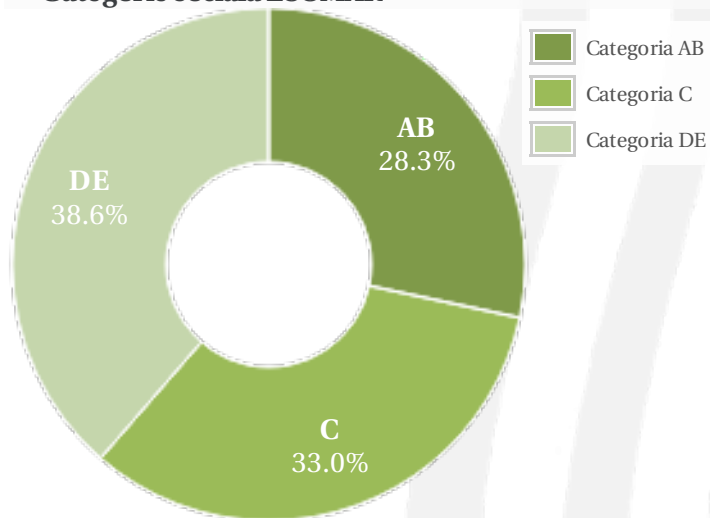

Profil general Gen Varsta Categorie sociala ESOMAR

Gen

Varsta

Categorie sociala ESOMAR

Profil audienta: 1-31 August 2020

Grup	Grup tinta	Vizitatori pe Saptamana (VpS)		Index afinitate
		Mii persoane	Structura (%)	
Gen	Masculin	982	52.1	102
	Feminin	901	47.9	97
Varsta	14-18 Ani	83	4.4	101
	19-24 Ani	138	7.3	50
	25-34 Ani	306	16.3	65
	35-44 Ani	501	26.6	104
	45-54 Ani	383	20.3	122
	55-64 Ani	334	17.7	161
	65-74 Ani	138	7.3	211
Categorii sociale ESOMAR	Categoria AB	533	28.3	97
	Categoria C	622	33	92
	Categoria DE	727	38.6	109