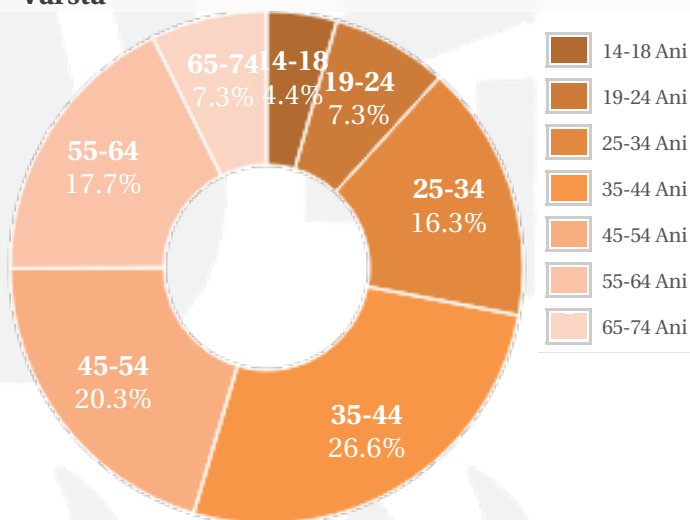

Profil general Gen Varsta Categorie sociala ESOMAR

Gen

Varsta

Categorie sociala ESOMAR

Profil audienta: 1-31 August 2020

Grup	Grup tinta	Vizitatori pe Saptamana (VpS)		Index afinitate
		Mii persoane	Structura (%)	
Gen	Masculin	982	52.1	102
	Feminin	901	47.9	97
Varsta	14-18 Ani	83	4.4	101
	19-24 Ani	138	7.3	50
	25-34 Ani	306	16.3	65
	35-44 Ani	501	26.6	104
	45-54 Ani	383	20.3	122
	55-64 Ani	334	17.7	161
	65-74 Ani	138	7.3	211
Categorii sociale ESOMAR	Categoria AB	533	28.3	97
	Categoria C	622	33	92
	Categoria DE	727	38.6	109