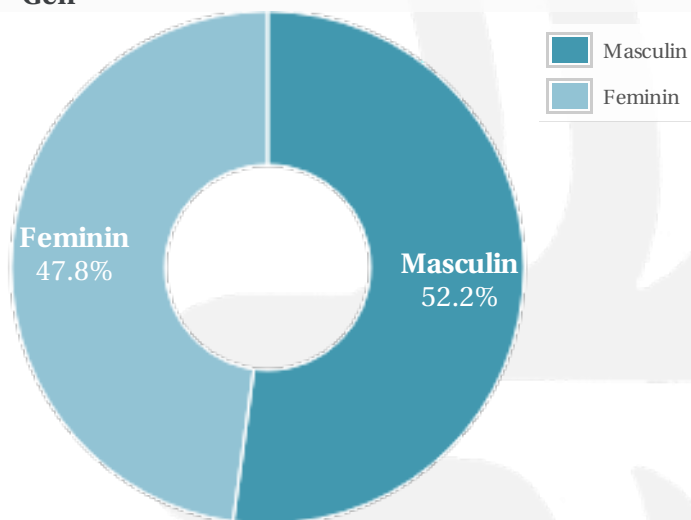

Profil general Gen Varsta Categorie sociala ESOMAR

Gen

Varsta

Categorie sociala ESOMAR

Profil audienta: 1-31 August 2020

Grup	Grup tinta	Vizitatori pe Saptamana (VpS)		Index afinitate
		Mii persoane	Structura (%)	
Gen	Masculin	982	52.1	102
	Feminin	901	47.9	97
Varsta	14-18 Ani	83	4.4	101
	19-24 Ani	138	7.3	50
	25-34 Ani	306	16.3	65
	35-44 Ani	501	26.6	104
	45-54 Ani	383	20.3	122
	55-64 Ani	334	17.7	161
	65-74 Ani	138	7.3	211
Categorii sociale ESOMAR	Categoria AB	533	28.3	97
	Categoria C	622	33	92
	Categoria DE	727	38.6	109