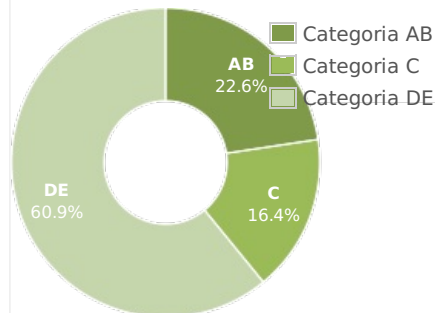

- [Profil general](#)
- [Gen](#)
- [Varsta](#)
- [Categorie sociala ESOMAR](#)

Gen

Varsta

Categorie sociala ESOMAR

SATI

STUDIUL DE AUDIENTA SI TRAFIC INTERNET

BRAT

Profil audienta: 1-30 Aprilie 2023

Grup	Grup tinta	Vizitatori pe Luna (VpL)		Index afinitate
		Mii persoane	Structura (%)	
Total	Total	1179	100	100
Gen	Masculin	612	51.9	107
	Feminin	567	48.1	93
Varsta	16-18 Ani	34	2.9	61
	19-24 Ani	39	3.3	30
	25-34 Ani	111	9.4	46
	35-44 Ani	176	14.9	66
	45-54 Ani	327	27.7	122
	55-64 Ani	293	24.8	192
	65-74 Ani	200	16.9	266
Categorii sociale ESOMAR	Categoria AB	267	22.6	88
	Categoria C	194	16.4	67
	Categoria DE	719	61	121