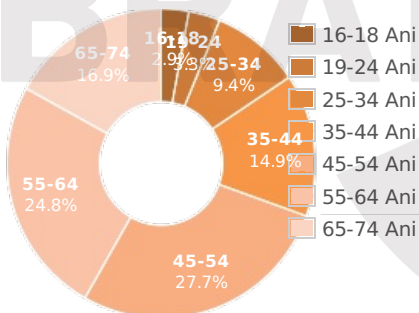

categorie: Economic & financiar
Capital.ro. Afii primul ce se intampla in economia mondiala si din Romania. Esti informat in timp real de catre jurnalistii primei publicatii de business din presa romaneasca, pentru ca tu esti cel mai important capital al nostru!

Editor: **Editura Evenimentul si Capital**
Contractor SATI: **Editura Evenimentul si Capital SRL**
Director General: **Virgil Munteanu**
Reprezentant BRAT: **Virgil Munteanu**
Adresa: **Bucuresti, Bd. Marasti nr. 65-67, Pavilion G4, Intrarea A, Romexpo, Sector 1**
Telefon: **021-527.11.11;021-527.11.12**
E-mail: **virgil.munteanu@evzgroup.ro**
Regie Publicitate: **Internet Corp SRL**
Departament Publicitate: **-**

- [Profil general](#)
- [Gen](#)
- [Varsta](#)
- [Categorie sociala ESOMAR](#)

Gen

Varsta

Categorie sociala ESOMAR

SATI

STUDIUL DE AUDIENTA SI TRAFIC INTERNET

BRAT