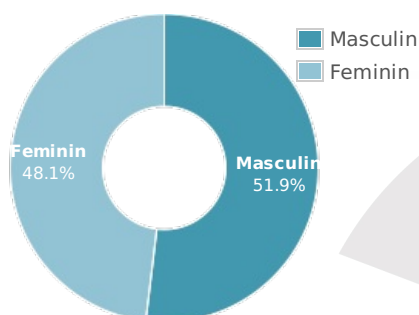

categorie: Economic & financiar
Capital.ro. Afii primul ce se intampla in economia mondiala si din Romania. Esti informat in timp real de catre jurnalistii primei publicatii de business din presa romaneasca, pentru ca tu esti cel mai important capital al nostru!

Editor: **Editura Evenimentul si Capital**
Contractor SATI: **Editura Evenimentul si Capital SRL**
Director General: **Virgil Munteanu**
Reprezentant BRAT: **Virgil Munteanu**
Adresa: **Bucuresti, Bd. Marasti nr. 65-67, Pavilion G4, Intrarea A, Romexpo, Sector 1**
Telefon: **021-527.11.11;021-527.11.12**
E-mail: **virgil.munteanu@evzgroup.ro**
Regie Publicitate: **Internet Corp SRL**
Departament Publicitate: **-**

- [Profil general](#)
- [Gen](#)
- [Varsta](#)
- [Categorie sociala ESOMAR](#)

Gen