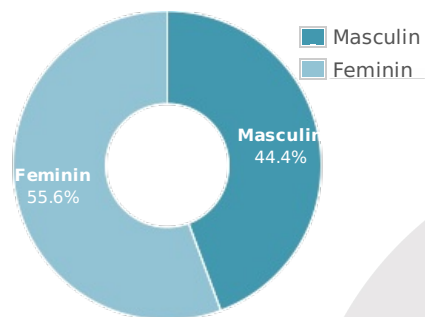

Contractor SATI: **Gandul Media Network SRL**
Director General: **Laura Elena Cretu**
Reprezentant BRAT: **Laura Elena Cretu**
Adresa: **Bucuresti, Sos. Fabrica de Glucoza
nr.21, parter, Sector 2**
Telefon: -
E-mail: **laura.cretu@2222.ro**
Regie Publicitate: -
Departament: -
Publicitate: -

- [Profil general](#)
- [Gen](#)
- [Varsta](#)
- [Categorii sociale ESOMAR](#)

Gen