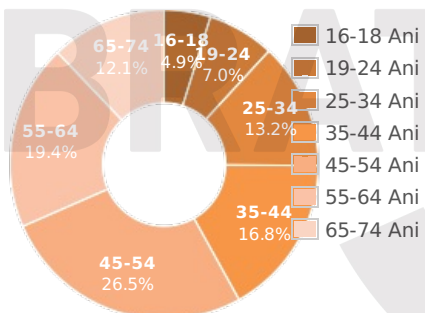

### Categorii sociale ESOMAR

SATI

STUDIUL DE AUDIENTA  
SI TRAFIC INTERNET

**Profil audienta: 1-28 Februarie 2023**

Grup	Grup tinta	Vizitatori pe Luna (VpL)		Index afinitate
		Mii persoane	Structura (%)	
Total	Total	1195	100	100
Gen	Masculin	530	44.4	91
	Feminin	665	55.6	107
Varsta	16-18 Ani	58	4.8	103
	19-24 Ani	84	7.1	65
	25-34 Ani	158	13.2	65
	35-44 Ani	201	16.8	74
	45-54 Ani	317	26.5	116
	55-64 Ani	232	19.4	150
	65-74 Ani	145	12.1	191
Categorie sociala ESOMAR	Categoria AB	291	24.3	95
	Categoria C	273	22.8	93
	Categoria DE	631	52.8	105