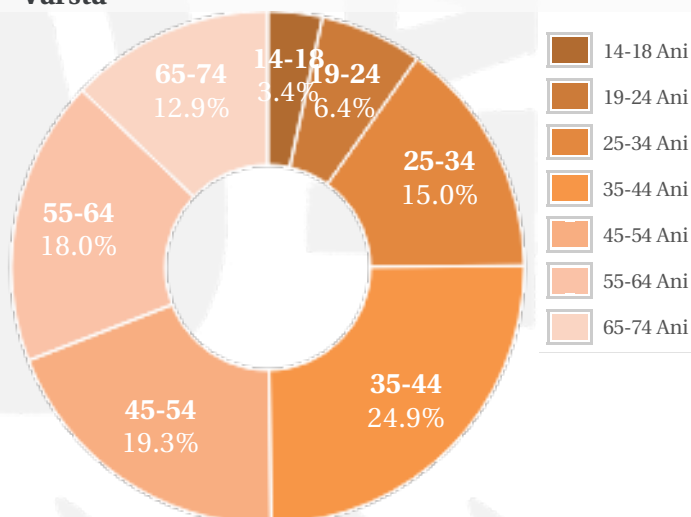

Businessmagazin.ro este site-ul dedicat tinerilor manageri din Romania. Pe langa partea de stiri de business si analize economice de actualitate, businessmagazin ofera o parte consistenta dedicata unor arii de interes diverse - lifestyle, arta&cultura, gadgets dar si politica interna si internationala. Businessmagazin.ro isi ajuta userii sa inteleaga ce se afla dincolo de mesajele transmise in comunicatele de presa sau implicatiile principalelor evenimente economice interne si internationale.

Editor:	Mediafax Group
Contractor SATI:	Outsmart Media
Director General:	Cosmin Preda
Reprezentant BRAT:	Cosmin Preda
Adresa	Bucuresti, Str. Gheorghe Polizu nr.58-60, One Victoriei Center etaj 2; Sector 1
Telefon:	-
E-mail:	cosmin.preda@outsmart.media
Regie Publicitate:	Outsmart Media
Departament Publicitate:	-

Profil general Gen Varsta Categorie sociala ESOMAR

Gen

Varsta

Categorie sociala ESOMAR