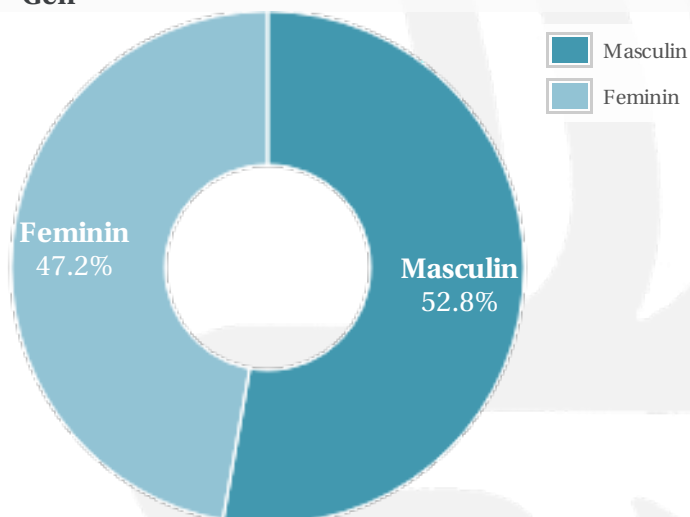

Businessmagazin.ro este site-ul dedicat tinerilor manageri din Romania. Pe langa partea de stiri de business si analize economice de actualitate, businessmagazin ofera o parte consistenta dedicata unor arii de interes diverse - lifestyle, arta&cultura, gadgets dar si politica interna si internationala. Businessmagazin.ro isi ajuta userii sa inteleaga ce se afla dincolo de mesajele transmise in comunicatele de presa sau implicatiile principalelor evenimente economice interne si internationale.

Editor:	Mediafax Group
Contractor SATI:	Outsmart Media
Director General:	Cosmin Preda
Reprezentant BRAT:	Cosmin Preda
Adresa	Bucuresti, Str. Gheorghe Polizu nr.58-60, One Victoriei Center etaj 2; Sector 1
Telefon:	-
E-mail:	cosmin.preda@outsmart.media
Regie Publicitate:	Outsmart Media
Departament Publicitate:	-

Profil general Gen Varsta Categorie sociala ESOMAR

Gen