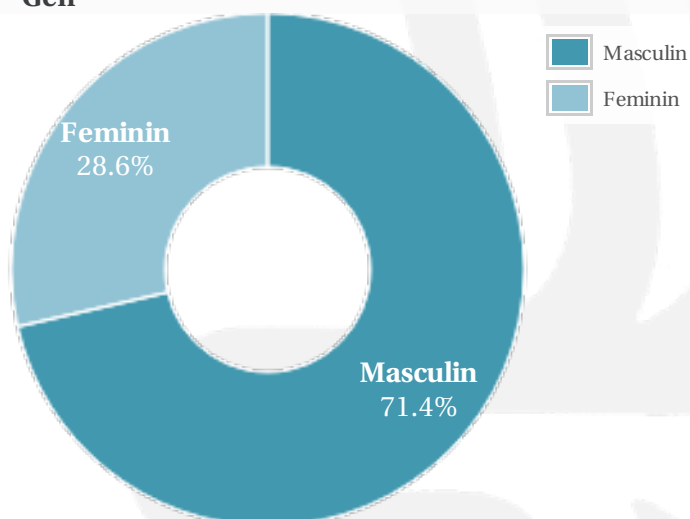

Editor:	Bloc-Notes Media Network
Contractor SATI:	Bloc-Notes Media Network
Director General:	Moise Gheorghe Cristian
Reprezentant BRAT:	Moise Gheorghe Cristian
Adresa	Bucuresti, Strada Stirbei Voda nr. 58, Et. 3, Sector 1
Telefon:	031-040.09.31
E-mail:	george.moise@business-review.eu
Regie Publicitate:	-
Departament Publicitate:	Ana Maria Nedelcu

Profil general Gen Varsta Categorie sociala ESOMAR

Gen