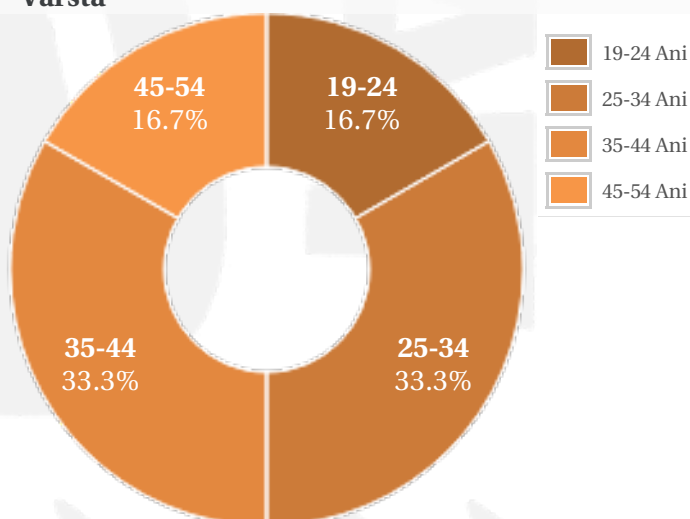

Editor:	Bloc-Notes Media Network
Contractor SATI:	Bloc-Notes Media Network
Director General:	Moise Gheorghe Cristian
Reprezentant BRAT:	Moise Gheorghe Cristian
Adresa	Bucuresti, Strada Stirbei Voda nr. 58, Et. 3, Sector 1
Telefon:	031-040.09.31
E-mail:	george.moise@business-review.eu
Regie Publicitate:	-
Departament Publicitate:	Ana Maria Nedelcu

Profil general Gen Varsta Categorie sociala ESOMAR

Gen

Varsta

Categorie sociala ESOMAR