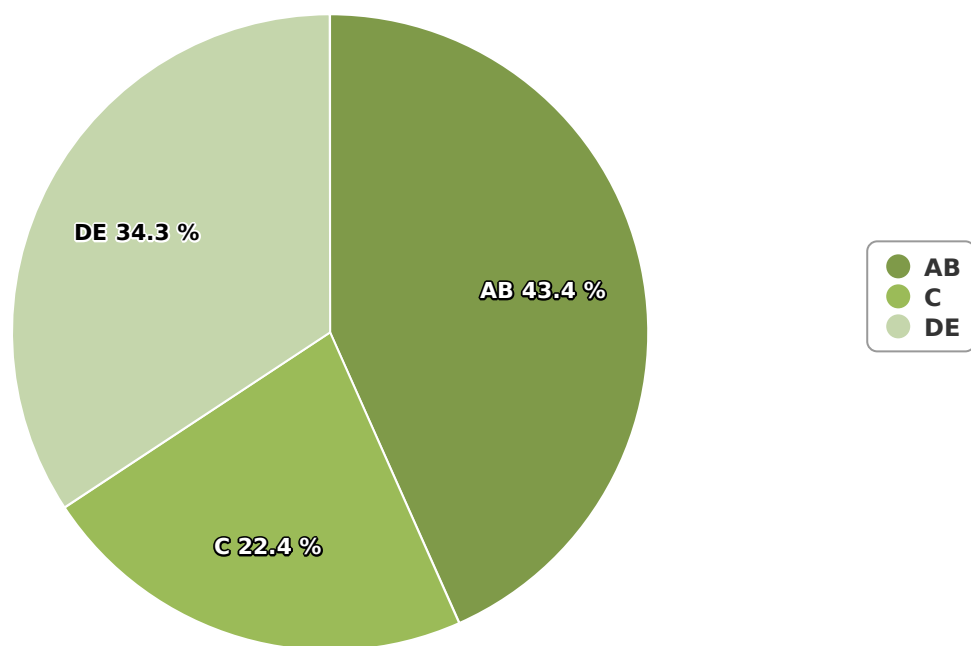

SATI Iunie 2024

Gen

Vârsta

Categorie socială ESOMAR

Grup	Grup țintă	Vizitatori pe Lună (VpL)		Index afinitate
		Mii persoane	Structura	
Total	Total	386	100	100
Gen	Masculin	178	46,2	95
	Feminin	207	53,8	104
Vârsta	16-18 ani	21	5,4	90

Grup	Grup țintă	Vizitatori pe Lună (VpL)		Index afinitate
		Mii persoane	Structura	
	19-24 ani	15	3,8	42
	25-34 ani	23	6	33
	35-44 ani	42	10,8	48
	45-54 ani	98	25,4	105
	55-64 ani	93	24,2	173
	65-74 ani	94	24,4	357
Categorie socială ESOMAR	Categoria AB	167	43,4	160
	Categoria C	86	22,4	74
	Categoria DE	132	34,3	79