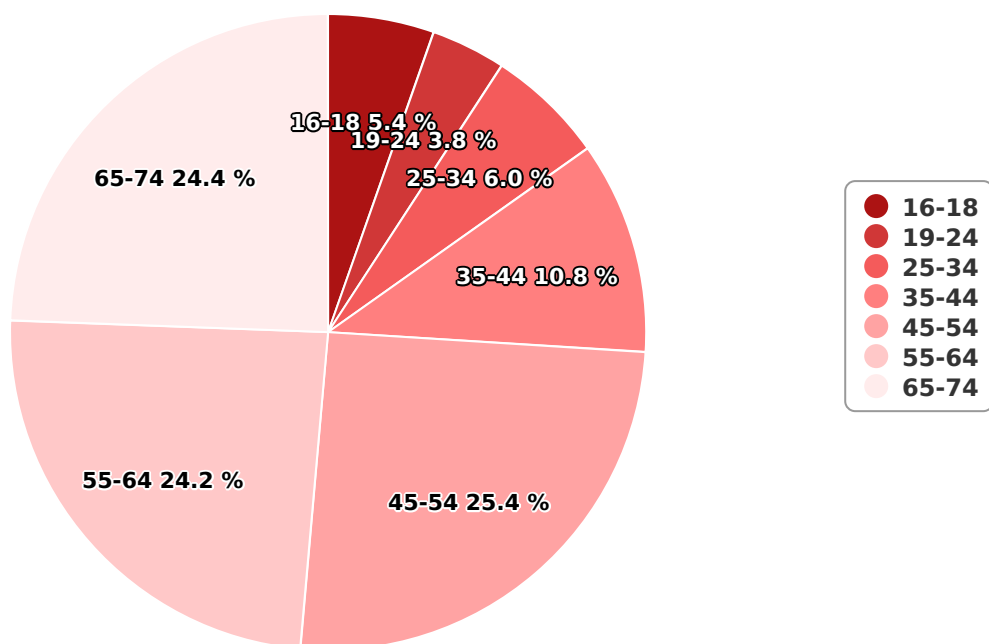

SATI Iunie 2024

Gen

Vârsta

Categorie socială ESOMAR

Grup	Grup țintă	Vizitatori pe Lună (VpL)		Index afinitate
		Mii persoane	Structura	
Total	Total	386	100	100
Gen	Masculin	178	46,2	95
	Feminin	207	53,8	104
Vârsta	16-18 ani	21	5,4	90

Grup	Grup țintă	Vizitatori pe Lună (VpL)		Index afinitate
		Mii persoane	Structura	
	19-24 ani	15	3,8	42
	25-34 ani	23	6	33
	35-44 ani	42	10,8	48
	45-54 ani	98	25,4	105
	55-64 ani	93	24,2	173
	65-74 ani	94	24,4	357
Categorie socială ESOMAR	Categoria AB	167	43,4	160
	Categoria C	86	22,4	74
	Categoria DE	132	34,3	79