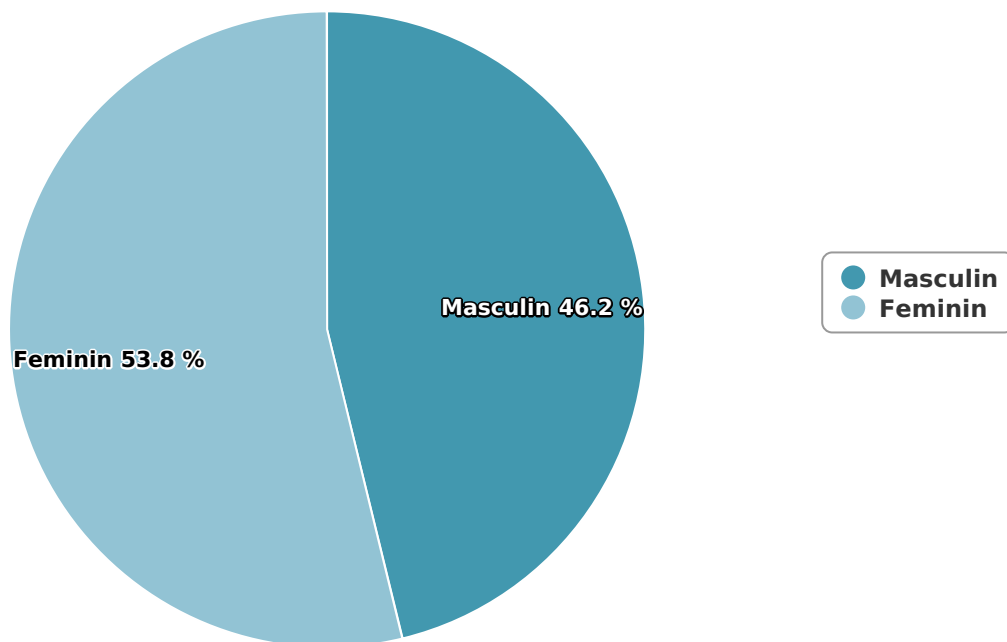

SATI Iunie 2024

Gen

Vârsta

Categorie socială ESOMAR

Grup	Grup țintă	Vizitatori pe Lună (VpL)		Index afinitate
		Mii persoane	Structura	
Total	Total	386	100	100
Gen	Masculin	178	46,2	95
	Feminin	207	53,8	104
Vârsta	16-18 ani	21	5,4	90

Grup	Grup țintă	Vizitatori pe Lună (VpL)		Index afinitate
		Mii persoane	Structura	
	19-24 ani	15	3,8	42
	25-34 ani	23	6	33
	35-44 ani	42	10,8	48
	45-54 ani	98	25,4	105
	55-64 ani	93	24,2	173
	65-74 ani	94	24,4	357
Categorie socială ESOMAR	Categoria AB	167	43,4	160
	Categoria C	86	22,4	74
	Categoria DE	132	34,3	79