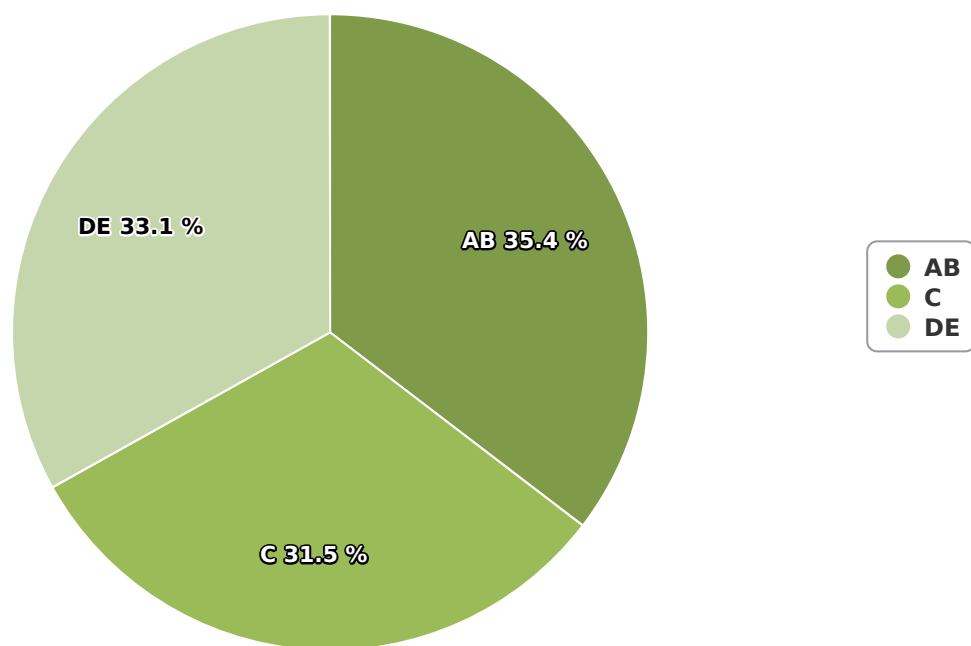

SATI Februarie 2025

Gen

Vârsta

Categorie socială ESOMAR

Grup	Grup țintă	Vizitatori pe Lună (VpL)		Index afinitate
		Mii persoane	Structura	
Total	Total	636	100	100
Gen	Masculin	295	46,3	95
	Feminin	342	53,7	104
Vârsta	16-18 ani	11	1,7	33

Grup	Grup țintă	Vizitatori pe Lună (VpL)		Index afinitate
		Mii persoane	Structura	
	19-24 ani	11	1,7	17
	25-34 ani	26	4,2	23
	35-44 ani	87	13,7	62
	45-54 ani	184	28,9	124
	55-64 ani	171	26,9	195
	65-74 ani	146	22,9	271
Categorie socială ESOMAR	Categoria AB	225	35,4	126
	Categoria C	200	31,5	109
	Categoria DE	211	33,1	76