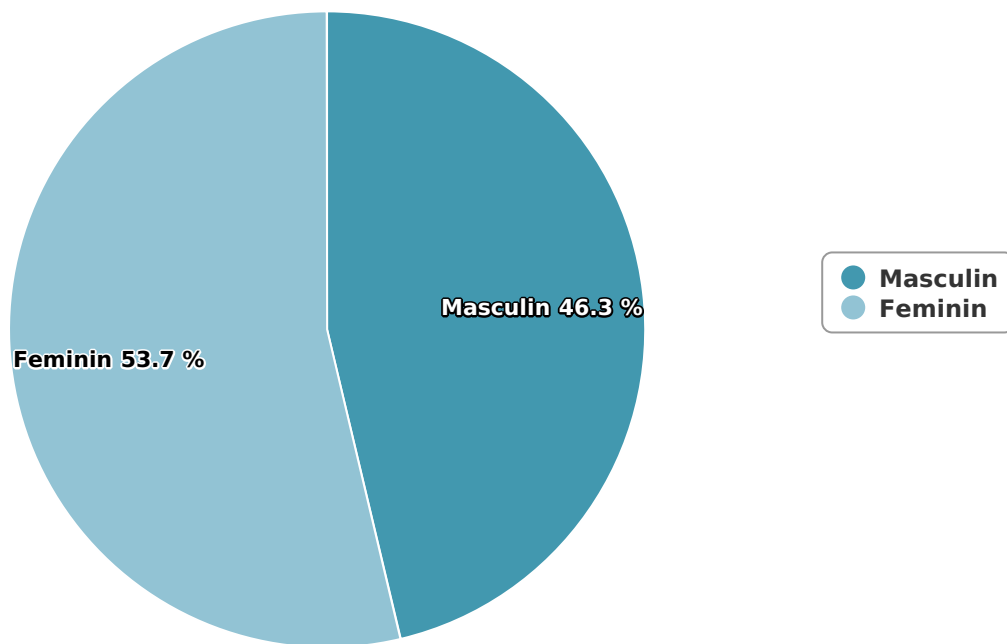

SATI Februarie 2025

Gen

Vârsta

Categorie socială ESOMAR

Grup	Grup țintă	Vizitatori pe Lună (VpL)		Index afinitate
		Mii persoane	Structura	
Total	Total	636	100	100
Gen	Masculin	295	46,3	95
	Feminin	342	53,7	104
Vârsta	16-18 ani	11	1,7	33

Grup	Grup țintă	Vizitatori pe Lună (VpL)		Index afinitate
		Mii persoane	Structura	
	19-24 ani	11	1,7	17
	25-34 ani	26	4,2	23
	35-44 ani	87	13,7	62
	45-54 ani	184	28,9	124
	55-64 ani	171	26,9	195
	65-74 ani	146	22,9	271
Categorie socială ESOMAR	Categoria AB	225	35,4	126
	Categoria C	200	31,5	109
	Categoria DE	211	33,1	76