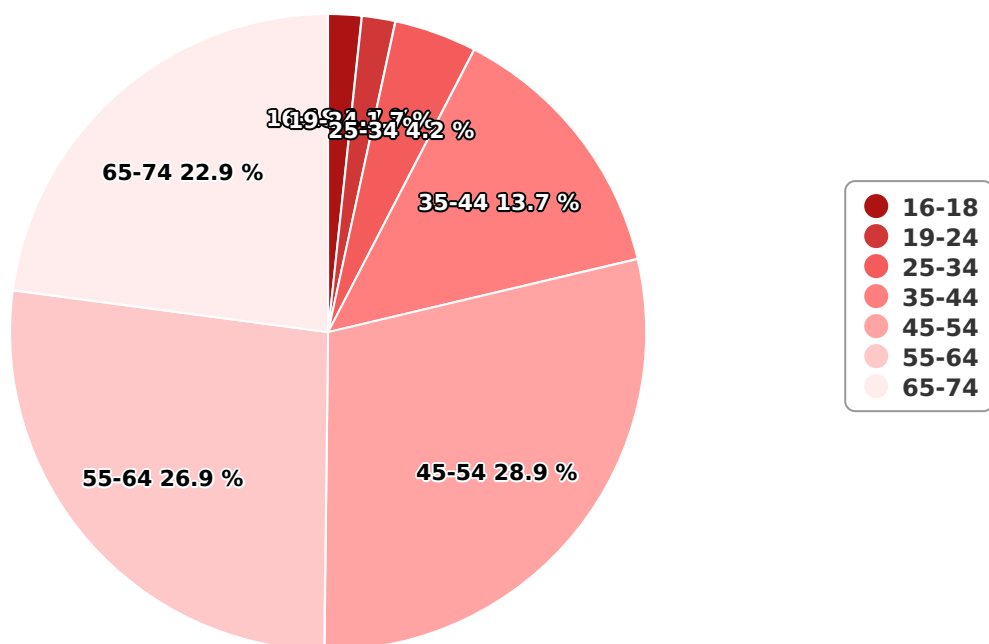

SATI Februarie 2025

Gen

Vârsta

Categorie socială ESOMAR

Grup	Grup țintă	Vizitatori pe Lună (VpL)		Index afinitate
		Mii persoane	Structura	
Total	Total	636	100	100
Gen	Masculin	295	46,3	95
	Feminin	342	53,7	104
Vârsta	16-18 ani	11	1,7	33

Grup	Grup țintă	Vizitatori pe Lună (VpL)		Index afinitate
		Mii persoane	Structura	
	19-24 ani	11	1,7	17
	25-34 ani	26	4,2	23
	35-44 ani	87	13,7	62
	45-54 ani	184	28,9	124
	55-64 ani	171	26,9	195
	65-74 ani	146	22,9	271
Categorie socială ESOMAR	Categoria AB	225	35,4	126
	Categoria C	200	31,5	109
	Categoria DE	211	33,1	76