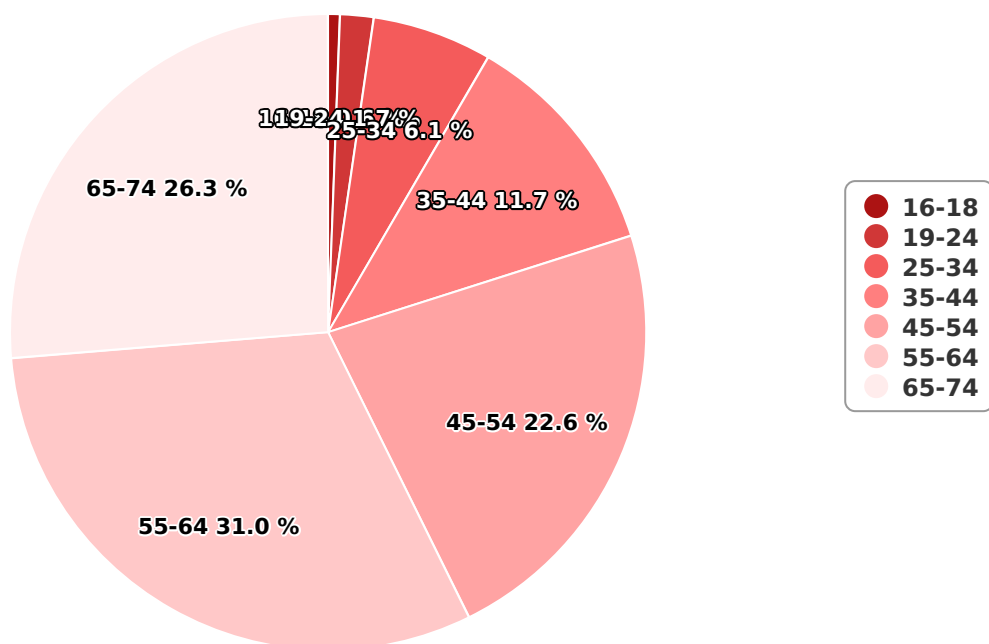

## SATI August 2024

## Vârsta

## Categorie socială ESOMAR

Grup	Grup țintă	Vizitatori pe Lună (VpL)		Index afinitate
		Mii persoane	Structura	
Total	Total	386	100	100
Gen	Masculin	186	48,3	100
	Feminin	200	51,7	99
Vârsta	16-18 ani	2	0,6	13

Grup	Grup țintă	Vizitatori pe Lună (VpL)		Index afinitate
		Mii persoane	Structura	
	19-24 ani	7	1,7	15
	25-34 ani	24	6,1	33
	35-44 ani	45	11,7	55
	45-54 ani	87	22,6	103
	55-64 ani	120	31	203
	65-74 ani	101	26,3	315
Categorie socială ESOMAR	Categoria AB	172	44,5	139
	Categoria C	142	36,9	130
	Categoria DE	72	18,6	46