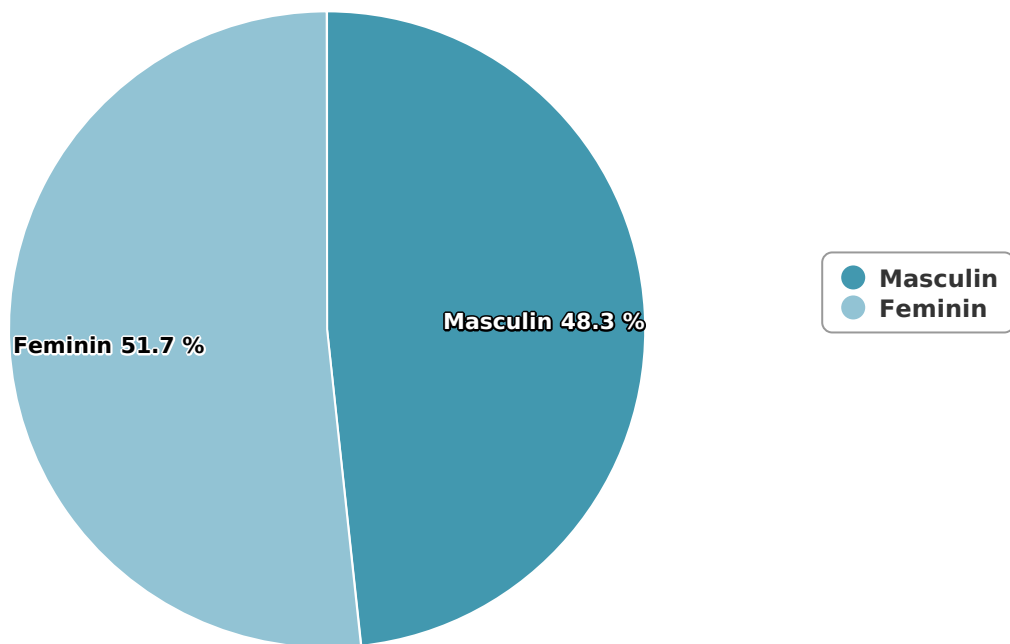

## Vârsta

## Categorie socială ESOMAR

Grup	Grup țintă	Vizitatori pe Lună (VpL)		Index afinitate
		Mii persoane	Structura	
Total	Total	386	100	100
Gen	Masculin	186	48,3	100
	Feminin	200	51,7	99
Vârsta	16-18 ani	2	0,6	13

Grup	Grup țintă	Vizitatori pe Lună (VpL)		Index afinitate
		Mii persoane	Structura	
	19-24 ani	7	1,7	15
	25-34 ani	24	6,1	33
	35-44 ani	45	11,7	55
	45-54 ani	87	22,6	103
	55-64 ani	120	31	203
	65-74 ani	101	26,3	315
Categorie socială ESOMAR	Categoria AB	172	44,5	139
	Categoria C	142	36,9	130
	Categoria DE	72	18,6	46