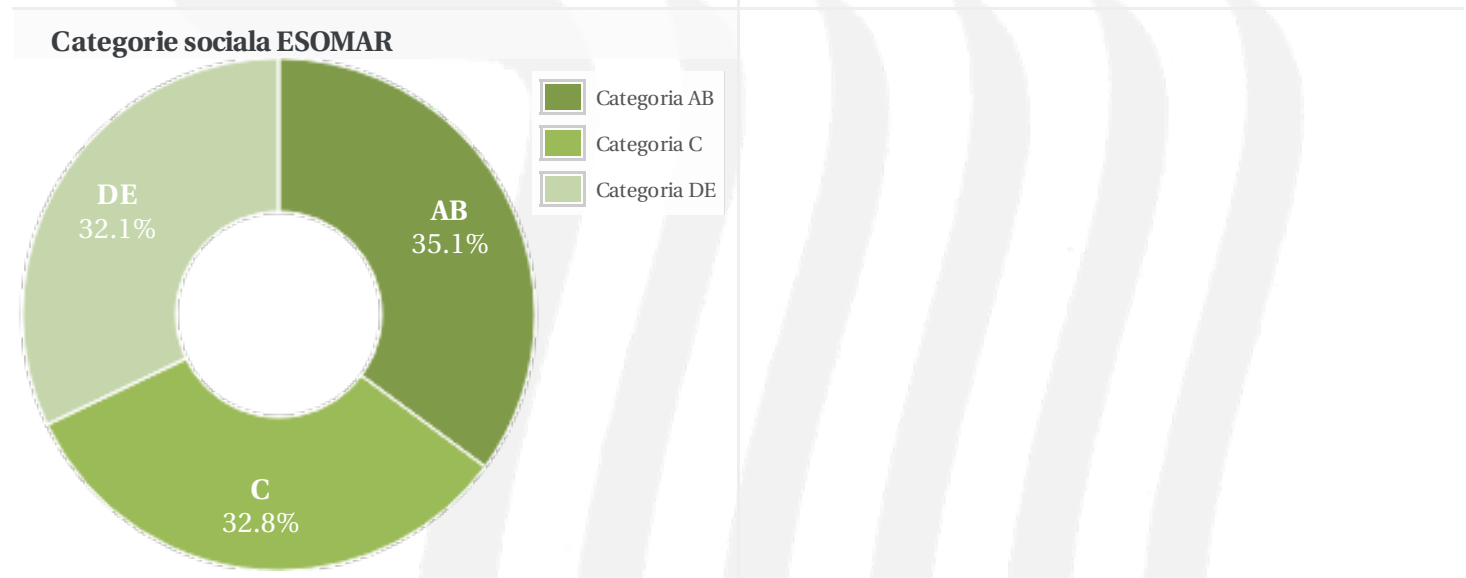

Profil general Gen Varsta Categorie sociala ESOMAR

Profil audienta: 1-31 Octombrie 2021

Grup	Grup tinta	Vizitatori pe Luna (VpL)		Index afinitate
		Mii persoane	Structura (%)	
Total	Total	262	100	100
Gen	Masculin	84	32.1	64
	Feminin	178	67.9	135
Varsta	16-18 Ani	5	1.9	40
	19-24 Ani	18	6.8	49
	25-34 Ani	45	17.1	70
	35-44 Ani	67	25.4	99
	45-54 Ani	56	21.3	124
	55-64 Ani	53	20.3	179
	65-74 Ani	19	7.2	195
Categorii sociale ESOMAR	Categoria AB	92	35.1	126
	Categoria C	86	32.8	90
	Categoria DE	84	32.1	87