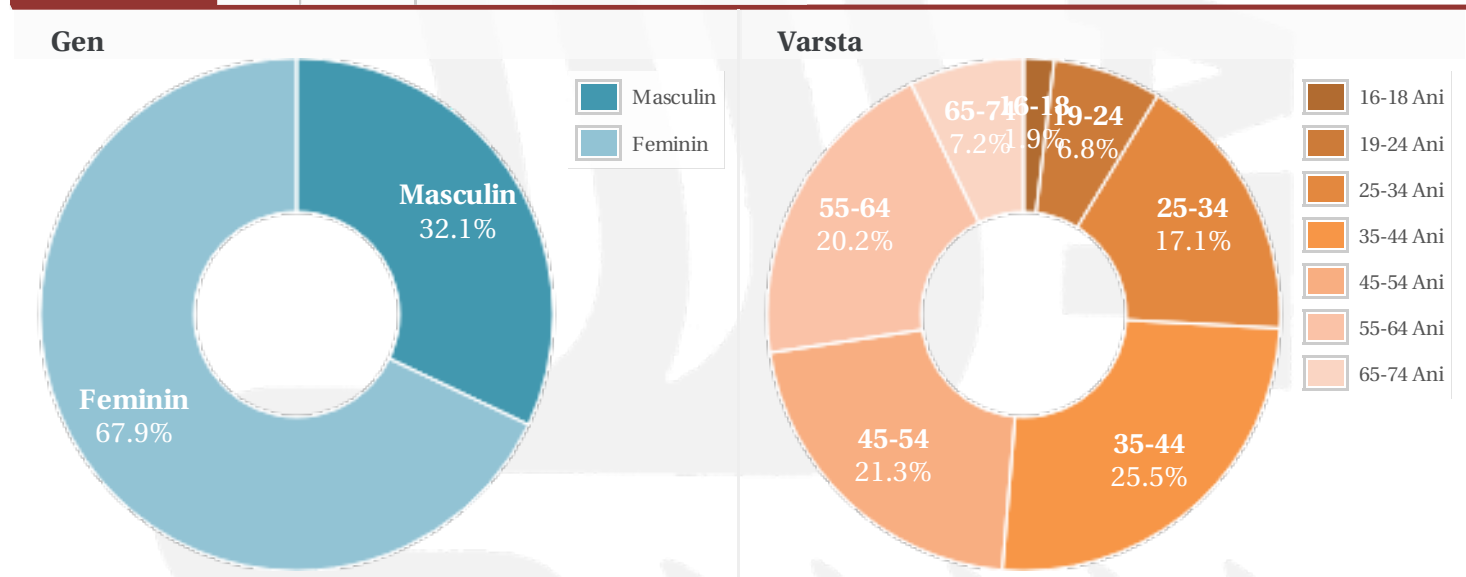

Profil general Gen Varsta Categorie sociala ESOMAR

Profil audienta: 1-31 Octombrie 2021

Grup	Grup tinta	Vizitatori pe Luna (VpL)		Index afinitate
		Mii persoane	Structura (%)	
Total	Total	262	100	100
Gen	Masculin	84	32.1	64
	Feminin	178	67.9	135
Varsta	16-18 Ani	5	1.9	40
	19-24 Ani	18	6.8	49
	25-34 Ani	45	17.1	70
	35-44 Ani	67	25.4	99
	45-54 Ani	56	21.3	124
	55-64 Ani	53	20.3	179
	65-74 Ani	19	7.2	195
Categorii sociale ESOMAR	Categoria AB	92	35.1	126
	Categoria C	86	32.8	90
	Categoria DE	84	32.1	87