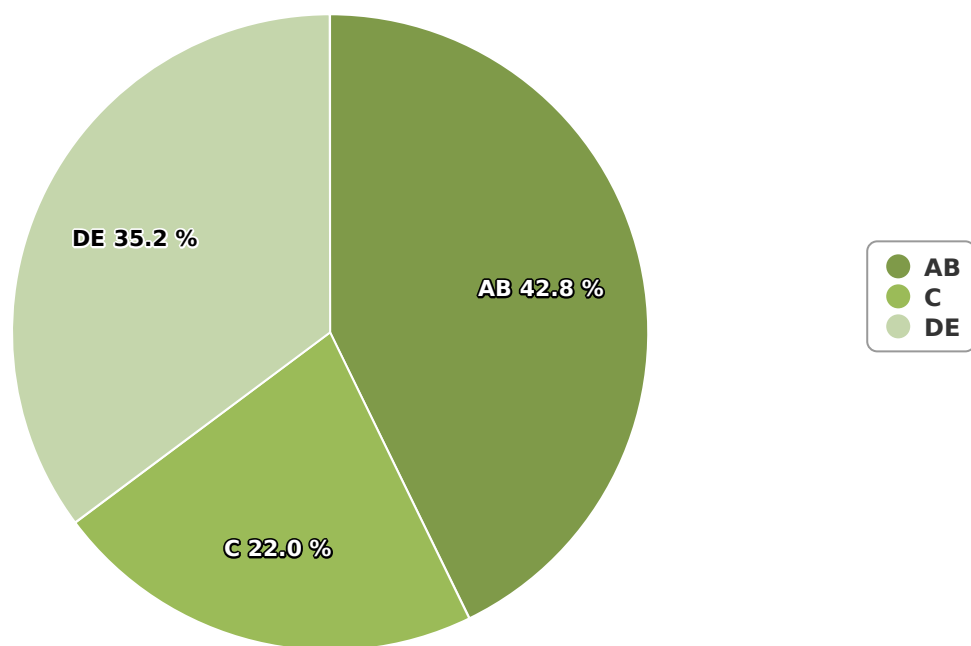

Categorie socială ESOMAR

Grup	Grup țintă	Vizitatori pe Lună (VpL)		Index afinitate
		Mii persoane	Structura	
Total	Total	208	100	100
Gen	Masculin	64	30,6	63
	Feminin	144	69,4	134
Vârsta	16-18 ani	8	3,8	89