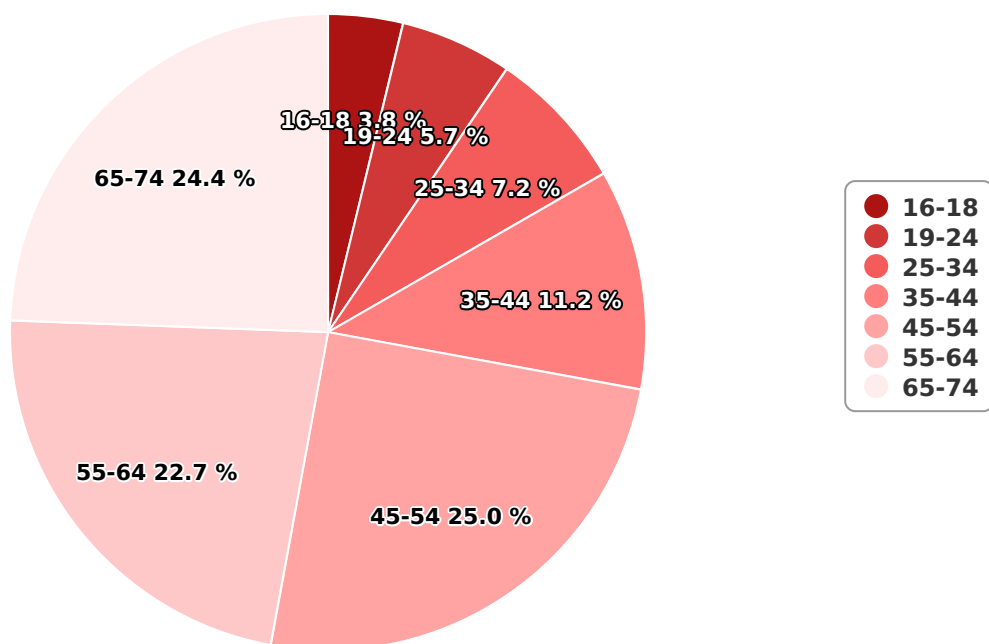

Editor:	Ancore Media SRL
Contractor SATI:	Ancore Media SRL
Director general:	Romulus Coman
Reprezentant BRAT:	Romulus Coman
Adresa	Bucuresti, Str. Abrud nr. 100, Bloc lot 2, Mansarda, Sector 1
Telefon:	n/a
E-mail:	romulus.coman@b1tv.ro
Regie publicitate:	Thematic Digital SRL
Departament publicitate:	-

## SATI Martie 2024

## Categorie socială ESOMAR

Grup	Grup țintă	Vizitatori pe Lună (VpL)		Index afinitate
		Mii persoane	Structura	
Total	Total	208	100	100
Gen	Masculin	64	30,6	63
	Feminin	144	69,4	134
Vârsta	16-18 ani	8	3,8	89

Grup	Grup țintă	Vizitatori pe Lună (VpL)		Index afinitate
		Mii persoane	Structura	
	19-24 ani	12	5,7	49
	25-34 ani	15	7,2	38
	35-44 ani	23	11,2	48
	45-54 ani	52	25	107
	55-64 ani	47	22,7	187
	65-74 ani	51	24,4	336
Categorie socială ESOMAR	Categoria AB	89	42,8	178
	Categoria C	46	22	74
	Categoria DE	73	35,2	75