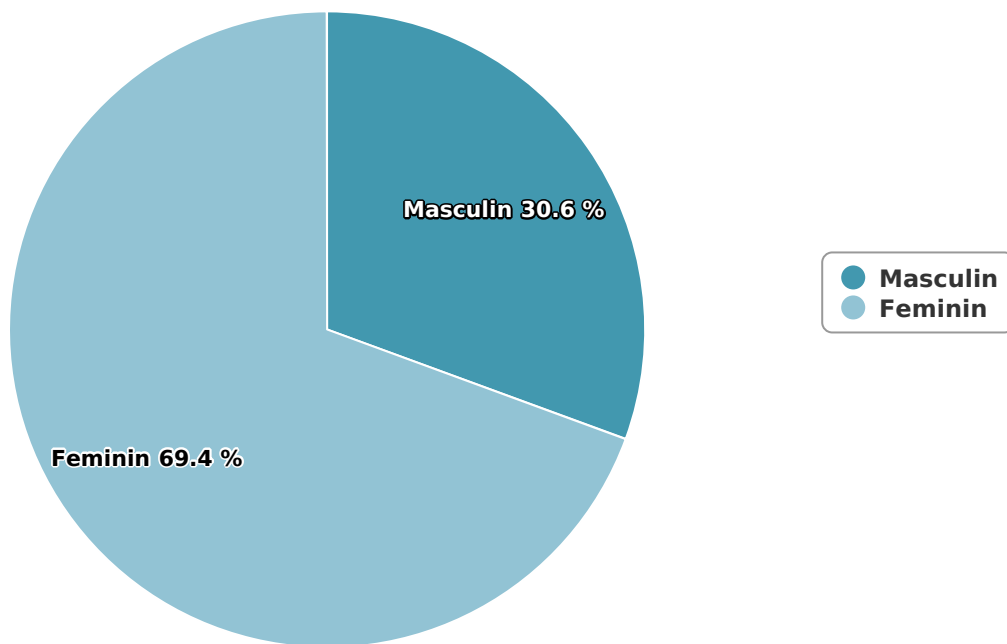

## SATI Martie 2024

## Vârsta

## Categorie socială ESOMAR

Grup	Grup țintă	Vizitatori pe Lună (VpL)		Index afinitate
		Mii persoane	Structura	
Total	Total	208	100	100
Gen	Masculin	64	30,6	63
	Feminin	144	69,4	134
Vârsta	16-18 ani	8	3,8	89

Grup	Grup țintă	Vizitatori pe Lună (VpL)		Index afinitate
		Mii persoane	Structura	
	19-24 ani	12	5,7	49
	25-34 ani	15	7,2	38
	35-44 ani	23	11,2	48
	45-54 ani	52	25	107
	55-64 ani	47	22,7	187
	65-74 ani	51	24,4	336
Categorie socială ESOMAR	Categoria AB	89	42,8	178
	Categoria C	46	22	74
	Categoria DE	73	35,2	75