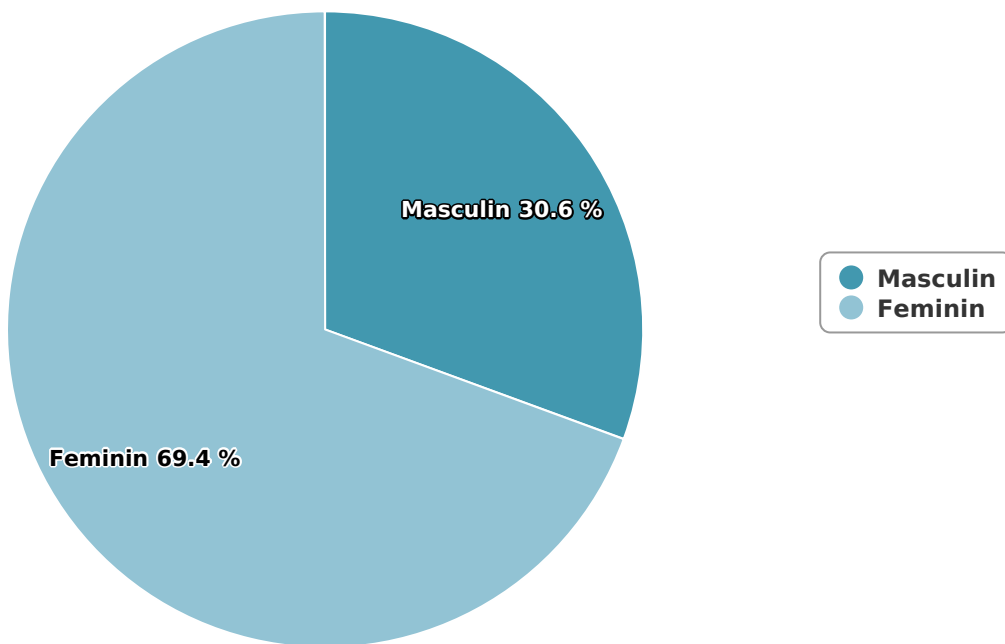

Editor:	Ancore Media SRL
Contractor SATI:	Ancore Media SRL
Director general:	Romulus Coman
Reprezentant BRAT:	Romulus Coman
Adresa	Bucuresti, Str. Abrud nr. 100, Bloc lot 2, Mansarda, Sector 1
Telefon:	n/a
E-mail:	romulus.coman@b1tv.ro
Regie publicitate:	Thematic Digital SRL
Departament publicitate:	-

SATI Martie 2024

Gen

Vârsta

Categorie socială ESOMAR

Grup	Grup țintă	Vizitatori pe Lună (VpL)		Index afinitate
		Mii persoane	Structura	
Total	Total	208	100	100
Gen	Masculin	64	30,6	63
	Feminin	144	69,4	134
Vârsta	16-18 ani	8	3,8	89

Grup	Grup țintă	Vizitatori pe Lună (VpL)		Index afinitate
		Mii persoane	Structura	
	19-24 ani	12	5,7	49
	25-34 ani	15	7,2	38
	35-44 ani	23	11,2	48
	45-54 ani	52	25	107
	55-64 ani	47	22,7	187
	65-74 ani	51	24,4	336
Categorie socială ESOMAR	Categoria AB	89	42,8	178
	Categoria C	46	22	74
	Categoria DE	73	35,2	75