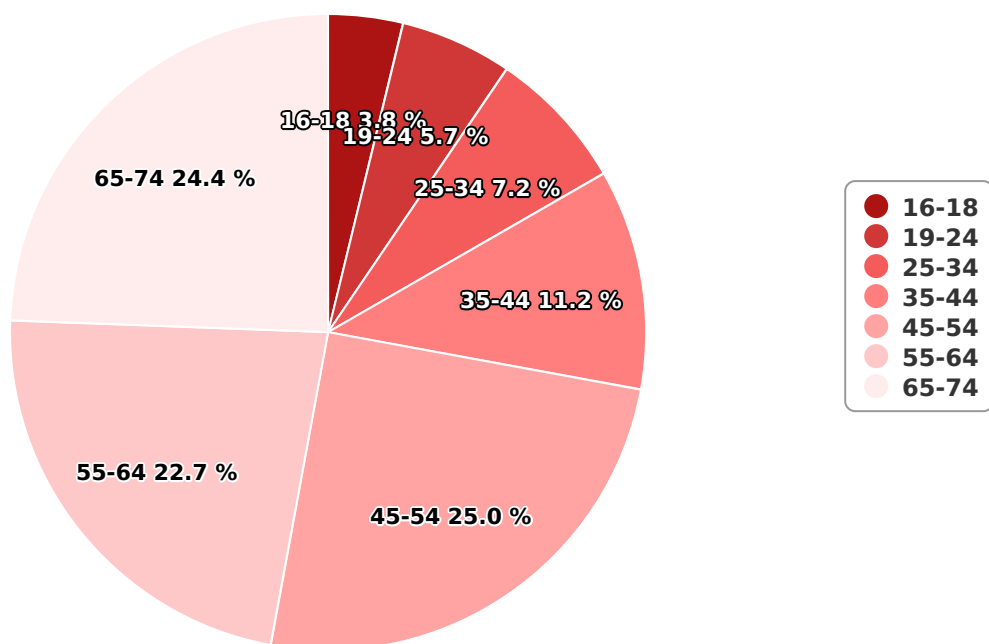

Vârsta

Categorie socială ESOMAR

Grup	Grup țintă	Vizitatori pe Lună (VpL)		Index afinitate
		Mii persoane	Structura	
Total	Total	208	100	100
Gen	Masculin	64	30,6	63
	Feminin	144	69,4	134
Vârsta	16-18 ani	8	3,8	89