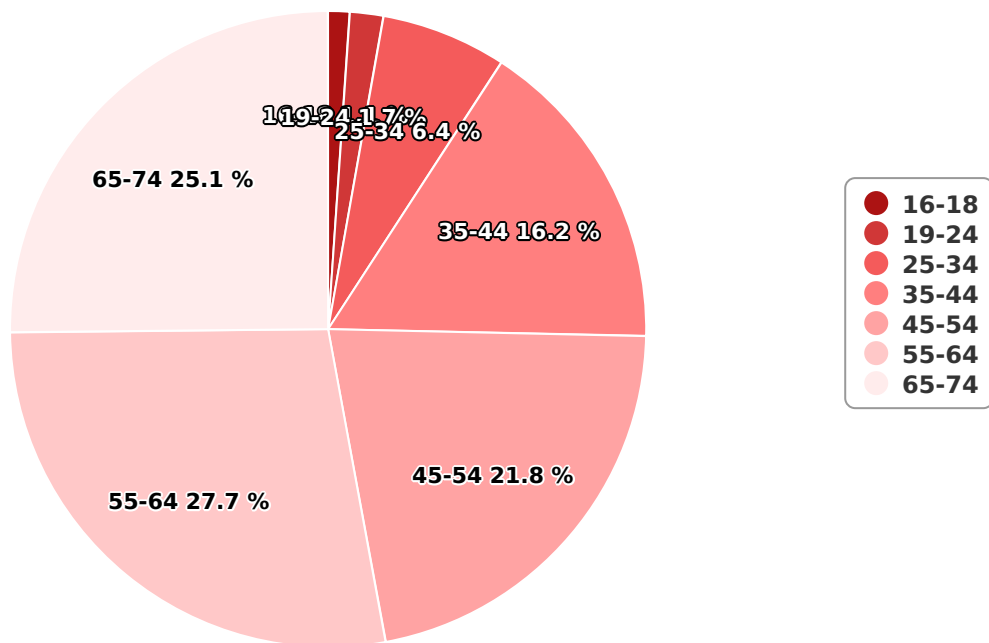

Editor:	Ancore Media SRL
Contractor SATI:	Ancore Media SRL
Director general:	Romulus Coman
Reprezentant BRAT:	Romulus Coman
Adresa	Bucuresti, Str. Abrud nr. 100, Bloc lot 2, Mansarda, Sector 1
Telefon:	n/a
E-mail:	romulus.coman@b1tv.ro
Regie publicitate:	Thematic Digital SRL
Departament publicitate:	-

SATI Iulie 2024

Gen

Vârsta

Categorie socială ESOMAR

Grup	Grup țintă	Vizitatori pe Lună (VpL)		Index afinitate
		Mii persoane	Structura	
Total	Total	269	100	100
Gen	Masculin	74	27,5	56
	Feminin	195	72,5	140
Vârsta	16-18 ani	3	1,1	17

Grup	Grup țintă	Vizitatori pe Lună (VpL)		Index afinitate
		Mii persoane	Structura	
	19-24 ani	5	1,7	18
	25-34 ani	17	6,4	35
	35-44 ani	43	16,2	73
	45-54 ani	59	21,8	90
	55-64 ani	75	27,8	199
	65-74 ani	68	25,2	368
Categorie socială ESOMAR	Categoria AB	144	53,4	197
	Categoria C	80	29,7	98
	Categoria DE	45	16,9	39