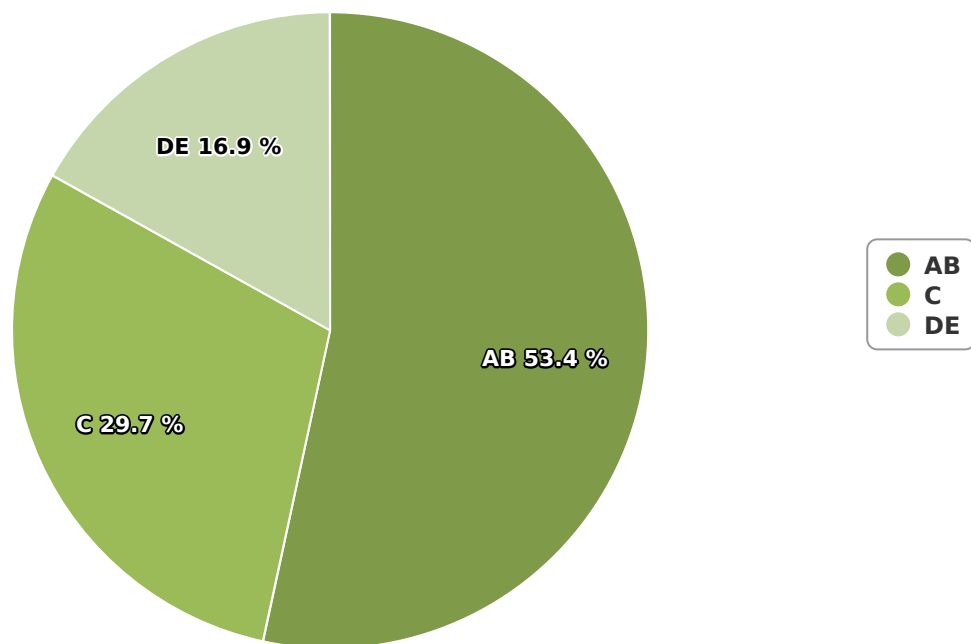

Editor:	Ancore Media SRL
Contractor SATI:	Ancore Media SRL
Director general:	Romulus Coman
Reprezentant BRAT:	Romulus Coman
Adresa	Bucuresti, Str. Abrud nr. 100, Bloc lot 2, Mansarda, Sector 1
Telefon:	n/a
E-mail:	romulus.coman@b1tv.ro
Regie publicitate:	Thematic Digital SRL
Departament publicitate:	-

SATI Iulie 2024

Gen

Vârsta

Categorie socială ESOMAR

Grup	Grup țintă	Vizitatori pe Lună (VpL)		Index afinitate
		Mii persoane	Structura	
Total	Total	269	100	100
Gen	Masculin	74	27,5	56
	Feminin	195	72,5	140
Vârsta	16-18 ani	3	1,1	17

Grup	Grup țintă	Vizitatori pe Lună (VpL)		Index afinitate
		Mii persoane	Structura	
	19-24 ani	5	1,7	18
	25-34 ani	17	6,4	35
	35-44 ani	43	16,2	73
	45-54 ani	59	21,8	90
	55-64 ani	75	27,8	199
	65-74 ani	68	25,2	368
Categorie socială ESOMAR	Categoria AB	144	53,4	197
	Categoria C	80	29,7	98
	Categoria DE	45	16,9	39