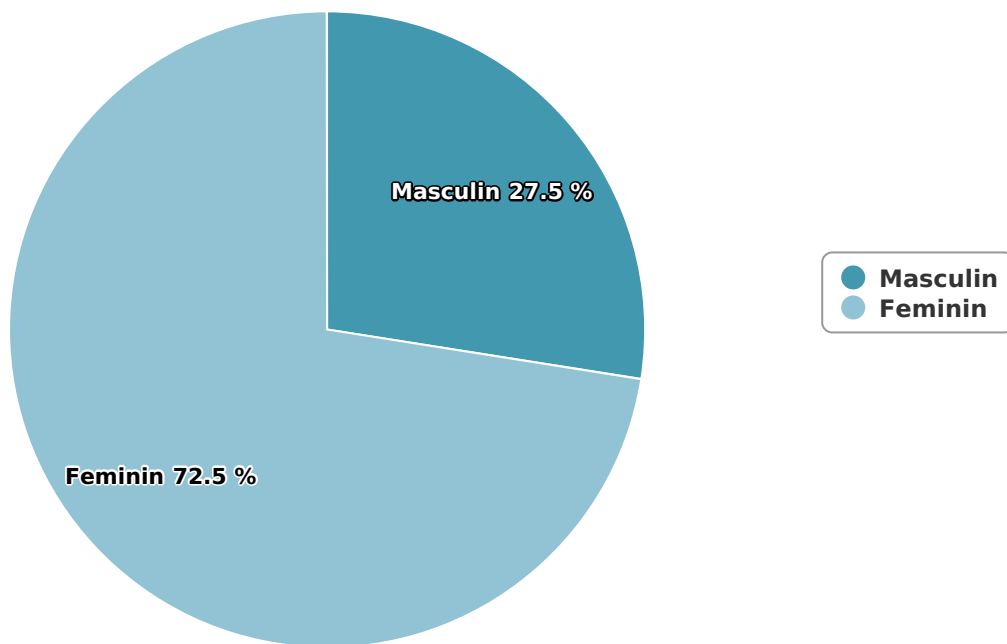

Editor:	Ancore Media SRL
Contractor SATI:	Ancore Media SRL
Director general:	Romulus Coman
Reprezentant BRAT:	Romulus Coman
Adresa	Bucuresti, Str. Abrud nr. 100, Bloc lot 2, Mansarda, Sector 1
Telefon:	n/a
E-mail:	romulus.coman@b1tv.ro
Regie publicitate:	Thematic Digital SRL
Departament publicitate:	-

SATI Iulie 2024

Gen

Vârsta

Categorie socială ESOMAR

Grup	Grup țintă	Vizitatori pe Lună (VpL)		Index afinitate
		Mii persoane	Structura	
Total	Total	269	100	100
Gen	Masculin	74	27,5	56
	Feminin	195	72,5	140
Vârsta	16-18 ani	3	1,1	17

Grup	Grup țintă	Vizitatori pe Lună (VpL)		Index afinitate
		Mii persoane	Structura	
	19-24 ani	5	1,7	18
	25-34 ani	17	6,4	35
	35-44 ani	43	16,2	73
	45-54 ani	59	21,8	90
	55-64 ani	75	27,8	199
	65-74 ani	68	25,2	368
Categorie socială ESOMAR	Categoria AB	144	53,4	197
	Categoria C	80	29,7	98
	Categoria DE	45	16,9	39