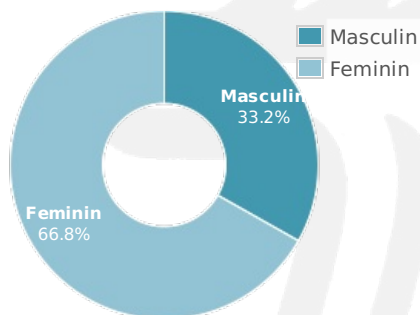

categoria: Stiri generale

Editor: **Ancore Media SRL**
Contractor SATI: **Ancore Media SRL**
Director General: **Romulus Coman**
Reprezentant BRAT: **Romulus Coman**
Adresa: **Bucuresti, Str. Abrud nr. 100, Bloc lot 2, Mansarda, Sector 1**
Telefon: **n/a**
E-mail: **romulus.coman@b1tv.ro**
Regie Publicitate: **Thematic Digital SRL**
Departament Publicitate: **-**

- [Profil general](#)
- [Gen](#)
- [Varsta](#)
- [Categorii sociale ESOMAR](#)

Gen