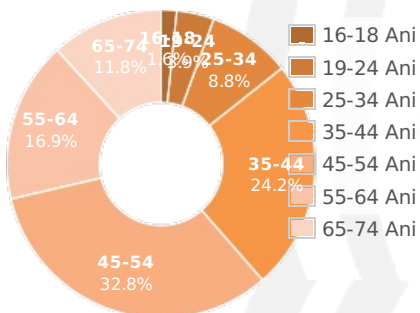

### Categorii sociale ESOMAR

**Profil audienta: 1-30 Aprilie 2022**

<b>Grup</b>	<b>Grup tinta</b>	<b>Vizitatori pe Luna (VpL)</b>		<b>Index afinitate</b>
		<b>Mii persoane</b>	<b>Structura (%)</b>	
Total	Total	434	100	100
Gen	Masculin	144	33.1	67
	Feminin	290	66.9	131
Varsta	16-18 Ani	7	1.6	33
	19-24 Ani	17	4	36
	25-34 Ani	38	8.7	42
	35-44 Ani	105	24.3	101
	45-54 Ani	142	32.7	149
	55-64 Ani	73	16.9	144
	65-74 Ani	51	11.7	183
Categorii sociale ESOMAR	Categoria AB	101	23.3	100
	Categoria C	153	35.2	122
	Categoria DE	180	41.5	86