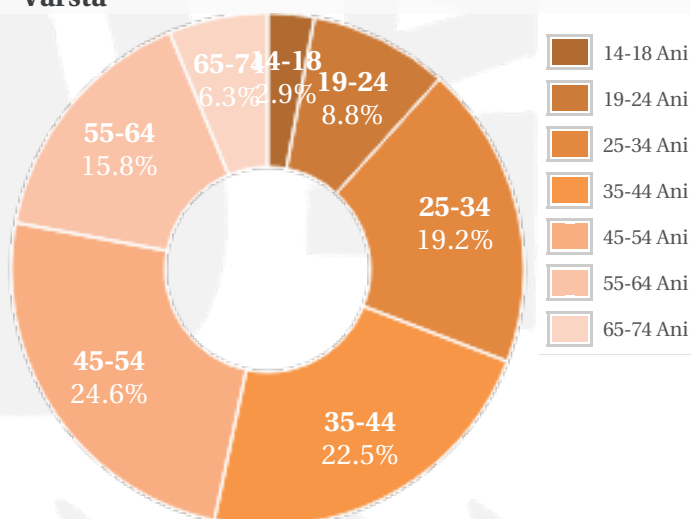

Editor:	Nu este membru BRAT
Contractor SATI:	Ancore Media
Director General:	Romulus Coman
Reprezentant BRAT:	Romulus Coman
Adresa	Bucuresti, Str. Abrud nr. 100, Bloc lot 2, Mansarda, Sector 1
Telefon:	n/a
E-mail:	romulus.coman@b1tv.ro
Regie Publicitate:	Ringier Romania
Departament Publicitate:	-

Profil general Gen Varsta Categorie sociala ESOMAR

Gen

Varsta

Categorie sociala ESOMAR