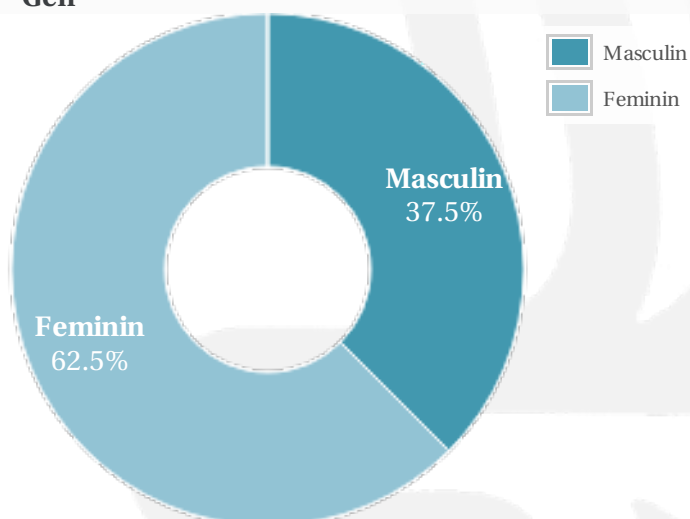

Editor:	Nu este membru BRAT
Contractor SATI:	Ancore Media
Director General:	Romulus Coman
Reprezentant BRAT:	Romulus Coman
Adresa	Bucuresti, Str. Abrud nr. 100, Bloc lot 2, Mansarda, Sector 1
Telefon:	n/a
E-mail:	romulus.coman@b1tv.ro
Regie Publicitate:	Ringier Romania
Departament Publicitate:	-

Profil general Gen Varsta Categorie sociala ESOMAR

Gen