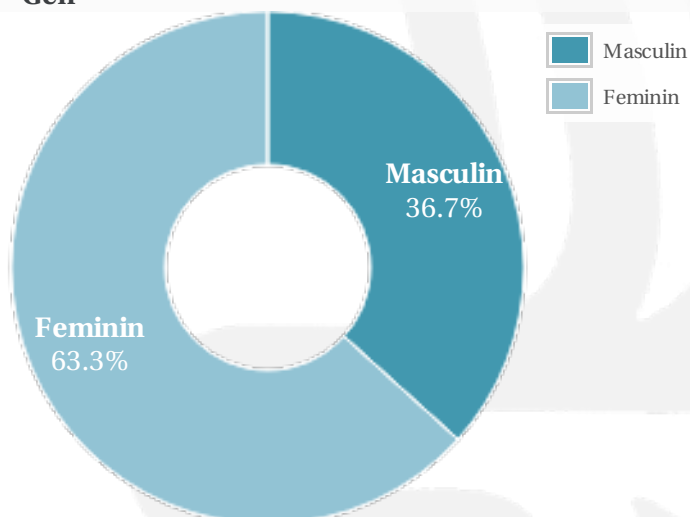

Editor:	Nu este membru BRAT
Contractor SATI:	Ancore Media
Director General:	Romulus Coman
Reprezentant BRAT:	Romulus Coman
Adresa	Bucuresti, Str. Abrud nr. 100, Bloc lot 2, Mansarda, Sector 1
Telefon:	n/a
E-mail:	romulus.coman@b1tv.ro
Regie Publicitate:	Ringier Romania
Departament Publicitate:	-

Profil general Gen Varsta Categorie sociala ESOMAR

Gen