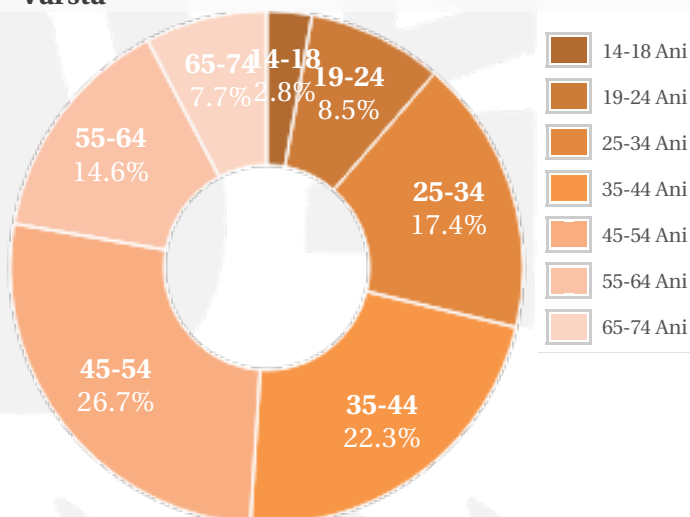

Editor:	Nu este membru BRAT
Contractor SATI:	Ancore Media
Director General:	Romulus Coman
Reprezentant BRAT:	Romulus Coman
Adresa	Bucuresti, Str. Abrud nr. 100, Bloc lot 2, Mansarda, Sector 1
Telefon:	n/a
E-mail:	romulus.coman@b1tv.ro
Regie Publicitate:	Ringier Romania
Departament Publicitate:	-

Profil general Gen Varsta Categorie sociala ESOMAR

Gen

Varsta

Categorie sociala ESOMAR